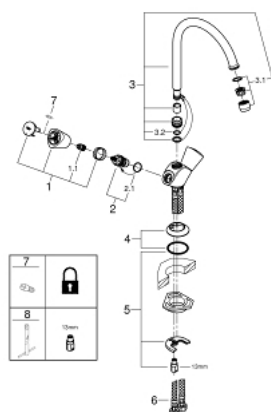

31 819 001 COSTA S EGYLYUKAS MOSOGATÓCSAPTELEP 1/2"

TERMÉKLEÍRÁS

- Szín: króm
- fém fogantyúk
- hőszigetelt
- csavarozható
- GROHE LongLife felületkezelés
- Carbodur belsőréz, 1/2"
- gyöngyöztető
- elfordítható kifolyócső, elfordítási szög 360°
- flexibilis csatlakozótömlők
- maximális átfolyási sebesség (3 bar-nál): 13 l/perc

31 819 001 COSTA S EGYLYUKAS MOSOGATÓCSAPTELEP 1/2"

ALKATRÉSZEK , szeptember 2016 – now

- 1: Fogantyú (Cikkszám 45995000)
- 1.1: Pattintó-betét (Cikkszám 0538600M)
- 2: Carbodur kerámiabetét, 1/2" (Cikkszám 45346000)
- 2.1: O-gyűrű Ø18,2 x Ø1,7 (Cikkszám 0392400M)
- 3: Kifolyócső (Cikkszám 13213000)
- 3.1: Gyöngyöztető (Cikkszám 13928000)
- 3.2: O-gyűrű Ø12 x Ø2 (Cikkszám 0128000M)
- 4: Rozetta (Cikkszám 45996000)
- 5: Szár rögzítő készlet (Cikkszám 46249000)
- 6: Nyomásálló csatlakozótömlő (Cikkszám 46255000)
- 7: Screw for Costa/Avina products (Cikkszám 48013000)*
- 8: Szerelőkulcs (Cikkszám 19017000)*