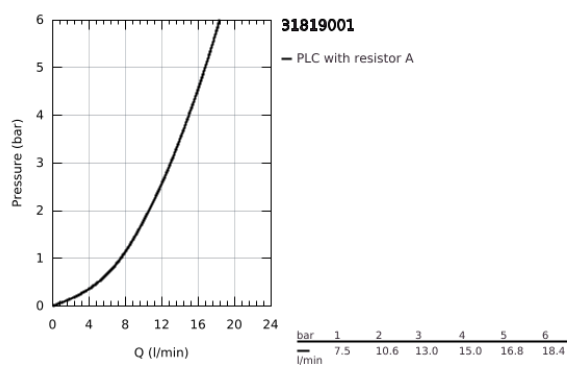

31 819 001 COSTA S EGYLYUKAS MOSOGATÓCSAPTELEP 1/2"

TERMÉKLEÍRÁS

- Szín: króm
- fém fogantyúk
- hőszigetelt
- csavarozható
- GROHE LongLife felületkezelés
- Carbodur belsőréz, 1/2"
- gyöngyöztető
- elfordítható kifolyócső, elfordítási szög 360°
- flexibilis csatlakozótömlők
- maximális átfolyási sebesség (3 bar-nál): 13 l/perc

31 819 001 COSTA S EGYLYUKAS MOSOGATÓCSAPTELEP 1/2"

ALKATRÉSZEK , szeptember 2016 – now

- 1: Fogantyú (Cikkszám 45995000)
- 1.1: Pattintó-betét (Cikkszám 0538600M)
- 2: Carbodur kerámiabetét, 1/2" (Cikkszám 45346000)
- 2.1: O-gyűrű Ø18,2 x Ø1,7 (Cikkszám 0392400M)
- 3: Kifolyócső (Cikkszám 13213000)
- 3.1: Gyöngyöztető (Cikkszám 13928000)
- 3.2: O-gyűrű Ø12 x Ø2 (Cikkszám 0128000M)
- 4: Rozetta (Cikkszám 45996000)
- 5: Szár rögzítő készlet (Cikkszám 46249000)
- 6: Nyomásálló csatlakozótömlő (Cikkszám 46255000)
- 7: Screw for Costa/Avina products (Cikkszám 48013000)*
- 8: Szerelőkulcs (Cikkszám 19017000)*