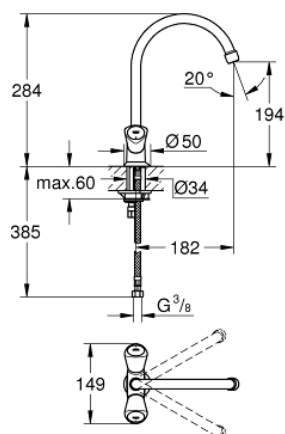

31 819 001 COSTA S EGYLYUKAS MOSOGATÓCSAPTELEP 1/2"

TERMÉKLEÍRÁS

- Szín: króm
- fém fogantyúk
- hőszigetelt
- csavarozható
- GROHE LongLife felületkezelés
- Carbodur belsőréz, 1/2"
- gyöngyöztető
- elfordítható kifolyócső, elfordítási szög 360°
- flexibilis csatlakozótömlők
- maximális átfolyási sebesség (3 bar-nál): 13 l/perc

31 819 001 COSTA S EGYLYUKAS MOSOGATÓCSAPTELEP 1/2"

ALKATRÉSZEK , szeptember 2016 – now

- 1: Fogantyú (Cikkszám 45995000)
- 1.1: Pattintó-betét (Cikkszám 0538600M)
- 2: Carbodur kerámiabetét, 1/2" (Cikkszám 45346000)
- 2.1: O-gyűrű Ø18,2 x Ø1,7 (Cikkszám 0392400M)
- 3: Kifolyócső (Cikkszám 13213000)
- 3.1: Gyöngyöztető (Cikkszám 13928000)
- 3.2: O-gyűrű Ø12 x Ø2 (Cikkszám 0128000M)
- 4: Rozetta (Cikkszám 45996000)
- 5: Szár rögzítő készlet (Cikkszám 46249000)
- 6: Nyomásálló csatlakozótömlő (Cikkszám 46255000)
- 7: Screw for Costa/Avina products (Cikkszám 48013000)*
- 8: Szerelőkulcs (Cikkszám 19017000)*