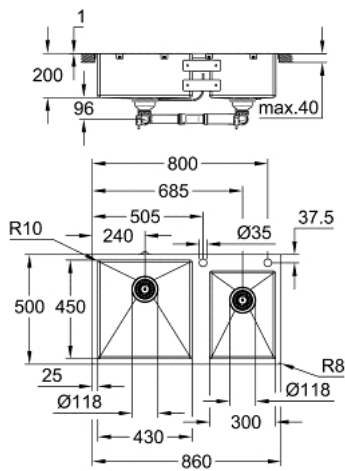

31 855 SD0 K800 ROZSDAMENTES ACÉL MOSOGATÓTÁLCA

TERMÉKLEÍRÁS

- Szín: rozsdamentes acél
- modell: K800 90-S 86/50 2.0 lh
- beépítési mód: felülről építhető vagy pultszintbe süllyeszthető
- anyag: rozsdamentes acél AISI 304 (V2A)
- anyagvastagság: 1 mm
- GROHE LongLife felületkezelés
- befejezés: szatén befejezés
- GROHE Whisper - zajcsillapító technológia
- min. alsó szekrény méret: 900 mm
- méretek: 860 x 500 mm
- 1. medence: 430 x 450 x 200 mm
- 2. medence: 300 x 401 x 200 mm
- GROHE FastFixation gyorsszerelő rendszer
- kivágás (felülről szerelés): 845 x 485 mm (R3)
- kivágás (süllyesztett beépítés): (felső lépcső külső mérete: -861 x 501 -R8 mélység -3,5 mm): 845 x 485 mm (R3)
- leeresztő: Ø 3.5"/90 mm szűrős kosárleeresztő
- kiegészítők a csomagban: túlfolyó készlet, túlfolyó csatlakozás, szűrő kosár, rögzítő készlet
- mellékelt rögzítőelemek száma (felülről szereléshez): 12