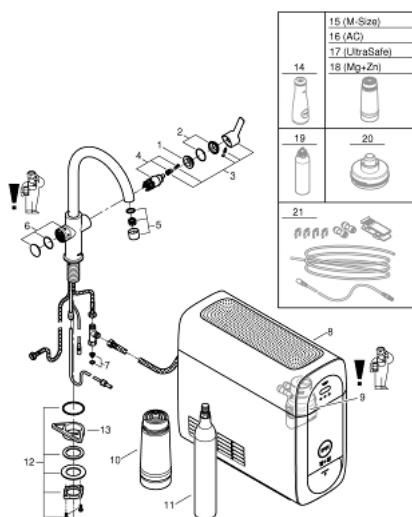

31 883 001 GROHE BLUE HOME C-KIFOLYÓS KEZDŐKÉSZLET

ALKATRÉSZEK , január 2021 – now

1. 1: rögzítőgyűrű (Cikkszám 07419000)
2. 2: Kupak (Cikkszám 46581000)
3. 3: Fogantyú (Cikkszám 46984000)
4. 4: Kartus (keverő) (Cikkszám 46580000)
5. 5: Mousseur GROHE Blue U and C spout (Cikkszám 48343000)
6. 6: Működtető egység (Cikkszám 46958000)
7. 7: Szűrő (Cikkszám 47576000)
8. 8: Hűtőegység (Cikkszám 40711000)
9. 9: Szűrőfilter fejegység (Cikkszám 48344000)
10. 10: Szűrőfilter, S-es méret (Cikkszám 40404001)
11. 11: 425 g-os CO2 palack (4 darab-os kezdő készlet) (Cikkszám 40422000)
12. 12: Szár rögzítőegység (Cikkszám 48384000)
13. 13: Stabilizáló-lap (Cikkszám 05334000)
14. 14: Üvegkancsó fedéllel (Cikkszám 40405001)*
15. 15: Szűrőfilter, M-es méret (Cikkszám 40430001)*
16. 16: Aktívszén-szűrő (Cikkszám 40547001)*
17. 17: UltraSafe szűrőfilter (Cikkszám 40575002)*
18. 18: Magnézium + Cink szűrőfilter (Cikkszám 40691002)*
19. 19: Tisztítóbetét (Cikkszám 40434001)*
20. 20: Tisztítópatron-adapter (Cikkszám 40694000)*
21. 21: Hosszabbító készlet (Cikkszám 40843000)*

* Opcionális kiegészítők