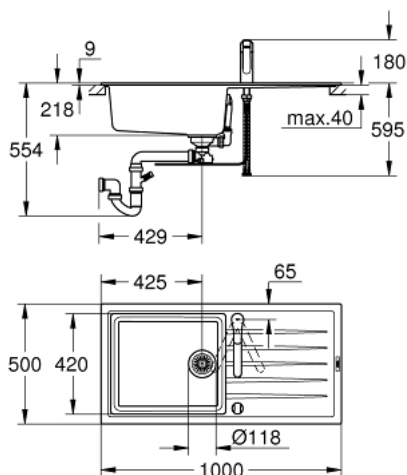

31 884 AP0 VIA KONYHAI MOSOGATÓTÁLCA ÉS CSAPTELEP GARNITÚRA

TERMÉKLEÍRÁS

- Szín: gránit fekete
- az alábbiakból áll:
 - K400 kompozit mosogató csepegtetővel (31 641 AP0)
 - Via egykaros mosogató csaptelep (30 465 000)
 - alacsony kifolyócső
 - Egylyukas kivitel
 - GROHE LongLife felületkezelés
 - GROHE SilkMove 35 mm-es kerámiabetét
 - állítható mennyiségkorlátozó
 - elfordítható öntött kifolyóval
 - elfordítási szög 140°
 - gyöngyötetű érményilással a szerszámmentes szereléshez
 - flexibilis csatlakozótömlők
 - elkülönített belső vízaramoltatás, ólom- és nikkelfmentes belső vízvezetékek
 - GROHE FastFixation Plus gyorsrögzítő rendszer
 - mellékelt rögzítőelemek száma (felülről szereléshez): 12
 - külső sugár: R6 (felső szerelés), belső medence sugara: R10