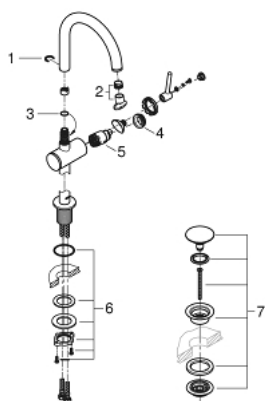

32 042 003 ATRIO EGYKAROS MOSDÓCSAPTELEP 1/2" L-ES MÉRET

TERMÉKLEÍRÁS

- Szín: króm
- Egylyukas kivitel
- GROHE SilkMove 28 mm-es kerámiabetét
- beépített hőmérséklet-korlátozó
- GROHE LongLife felületkezelés
- GROHE EcoJoy 5.7 liter/perc normál kifolyású gyöngyöztető
- elfordítható C-kifolyó gyöngyöztetővel
- mennyiségkorlátozó
- kézzel működtethető 1 1/4"-os leeresztőgarnitúra
- flexibilis csatlakozótömlők

32 042 003 ATRIO EGYKAROS MOSDÓCSAPTELEP 1/2" L-ES MÉRET

ALKATRÉSZEK , április 2017 – now

- 1: Biztosító-gyűrű (Cikkszám 4826600M)
- 2: Vízsugár-szabályzó (Cikkszám 48408000)
- 3: Fedőgyűrű (Cikkszám 0128500M)
- 4: rögzítőgyűrű (Cikkszám 07419000)
- 5: Kartus (keverő) (Cikkszám 46963000)
- 6: Szár rögzítőegység (Cikkszám 48384000)
- 7: Leeresztő szett nyomódugóval (push-open) (Cikkszám 65807000)