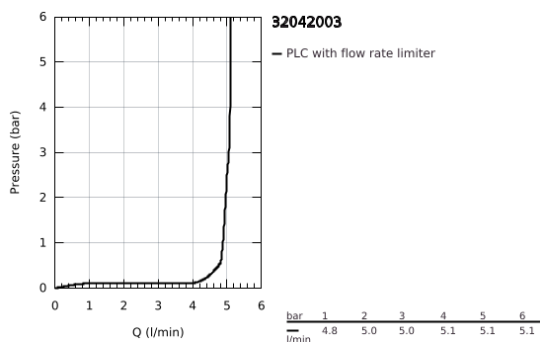

32 042 003 ATRIO EGYKAROS MOSDÓCSAPTELEP 1/2" L-ES MÉRET

TERMÉKLEÍRÁS

- Szín: króm
- Egylyukas kivitel
- GROHE SilkMove 28 mm-es kerámiabetét
- beépített hőmérséklet-korlátozó
- GROHE LongLife felületkezelés
- GROHE EcoJoy 5.7 liter/perc normál kifolyású gyöngyöztető
- elfordítható C-kifolyó gyöngyöztetővel
- mennyiségkorlátozó
- kézzel működtethető 1 1/4"-os leeresztőgarnitúra
- flexibilis csatlakozótömlők

32 042 003 ATRIO EGYKAROS MOSDÓCSAPTELEP 1/2" L-ES MÉRET

ALKATRÉSZEK , április 2017 – now

- 1: Biztosító-gyűrű (Cikkszám 4826600M)
- 2: Vízsugár-szabályzó (Cikkszám 48408000)
- 3: Fedőgyűrű (Cikkszám 0128500M)
- 4: rögzítőgyűrű (Cikkszám 07419000)
- 5: Kartus (keverő) (Cikkszám 46963000)
- 6: Szár rögzítőegység (Cikkszám 48384000)
- 7: Leeresztő szett nyomódugóval (push-open) (Cikkszám 65807000)