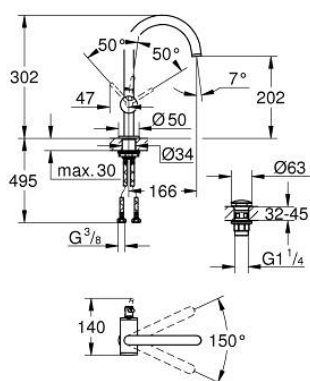

32 042 003 ATRIO EGYKAROS MOSDÓCSAPTELEP 1/2" L-ES MÉRET

TERMÉKLEÍRÁS

- Szín: króm
- Egylyukas kivitel
- GROHE SilkMove 28 mm-es kerámiabetét
- beépített hőmérséklet-korlátozó
- GROHE LongLife felületkezelés
- GROHE EcoJoy 5.7 liter/perc normál kifolyású gyöngyöztető
- elfordítható C-kifolyó gyöngyöztetővel
- mennyiségkorlátozó
- kézzel működtethető 1 1/4"-os leeresztőgarnitúra
- flexibilis csatlakozótömlők

32 042 003 ATRIO EGYKAROS MOSDÓCSAPTELEP 1/2" L-ES MÉRET

ALKATRÉSZEK , április 2017 – now

- 1: Biztosító-gyűrű (Cikkszám 4826600M)
- 2: Vízsugár-szabályzó (Cikkszám 48408000)
- 3: Fedőgyűrű (Cikkszám 0128500M)
- 4: rögzítőgyűrű (Cikkszám 07419000)
- 5: Kartus (keverő) (Cikkszám 46963000)
- 6: Szár rögzítőegység (Cikkszám 48384000)
- 7: Leeresztő szett nyomódugóval (push-open) (Cikkszám 65807000)