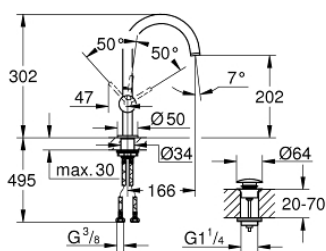

32 042 AL3 ATRIO EGYKAROS MOSDÓCSAPTELEP 1/2" L-ES MÉRET

TERMÉKLEÍRÁS

- Szín: Brushed Hard Graphite
- Egylyukas kivitel
- GROHE SilkMove 28 mm-es kerámiabetét
- beépített hőmérséklet-korlátozó
- GROHE LongLife felületkezelés
- 5.7 liter/perc normál kifolyású gyöngyöztető
- elfordítható C-kifolyó gyöngyöztetővel
- mennyiségkorlátozó
- kézzel működtethető 1 1/4"-os leeresztőgarnitúra
- flexibilis csatlakozótömlők

32 042 AL3 ATRIO EGYKAROS MOSDÓCSAPTELEP 1/2" L-ES MÉRET

ALKATRÉSZEK , április 2017 – now

- 1: Biztosító-gyűrű (Cikkszám 4826600M)
- 2: Vízsugár-szabályzó (Cikkszám 48408000)
- 3: Fedőgyűrű (Cikkszám 0128500M)
- 4: rögzítőgyűrű (Cikkszám 07419000)
- 5: Kartus (keverő) (Cikkszám 46963000)
- 6: Szár rögzítőegység (Cikkszám 48384000)
- 7: Leeresztő szett nyomódugóval (push-open) (Cikkszám 65807AL0)