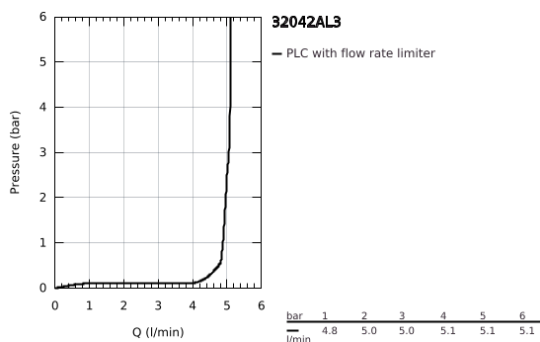

32 042 AL3 ATRIO EGYKAROS MOSDÓCSAPTELEP 1/2" L-ES MÉRET

TERMÉKLEÍRÁS

- Szín: Brushed Hard Graphite
- Egylyukas kivitel
- GROHE SilkMove 28 mm-es kerámiabetét
- beépített hőmérséklet-korlátozó
- GROHE LongLife felületkezelés
- 5.7 liter/perc normál kifolyású gyöngyöztető
- elfordítható C-kifolyó gyöngyöztetővel
- mennyiségkorlátozó
- kézzel működtethető 1 1/4"-os leeresztőgarnitúra
- flexibilis csatlakozótömlők

32 042 AL3 ATRIO EGYKAROS MOSDÓCSAPTELEP 1/2" L-ES MÉRET

ALKATRÉSZEK , április 2017 – now

- 1: Biztosító-gyűrű (Cikkszám 4826600M)
- 2: Vízsugár-szabályzó (Cikkszám 48408000)
- 3: Fedőgyűrű (Cikkszám 0128500M)
- 4: rögzítőgyűrű (Cikkszám 07419000)
- 5: Kartus (keverő) (Cikkszám 46963000)
- 6: Szár rögzítőegység (Cikkszám 48384000)
- 7: Leeresztő szett nyomódugóval (push-open) (Cikkszám 65807AL0)