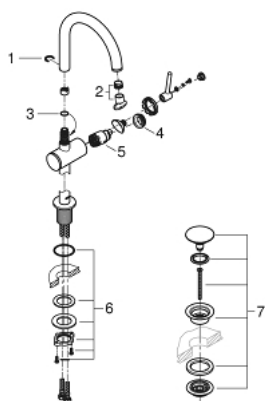

32 042 AL3 ATRIO EGYKAROS MOSDÓCSAPTELEP 1/2" L-ES MÉRET

TERMÉKLEÍRÁS

- Szín: Brushed Hard Graphite
- Egylyukas kivitel
- GROHE SilkMove 28 mm-es kerámiabetét
- beépített hőmérséklet-korlátozó
- GROHE LongLife felületkezelés
- 5.7 liter/perc normál kifolyású gyöngyöztető
- elfordítható C-kifolyó gyöngyöztetővel
- mennyiségkorlátozó
- kézzel működtethető 1 1/4"-os leeresztőgarnitúra
- flexibilis csatlakozótömlők

32 042 AL3 ATRIO EGYKAROS MOSDÓCSAPTELEP 1/2" L-ES MÉRET

ALKATRÉSZEK , április 2017 – now

- 1: Biztosító-gyűrű (Cikkszám 4826600M)
- 2: Vízsugár-szabályzó (Cikkszám 48408000)
- 3: Fedőgyűrű (Cikkszám 0128500M)
- 4: rögzítőgyűrű (Cikkszám 07419000)
- 5: Kartus (keverő) (Cikkszám 46963000)
- 6: Szár rögzítőegység (Cikkszám 48384000)
- 7: Leeresztő szett nyomódugóval (push-open) (Cikkszám 65807AL0)