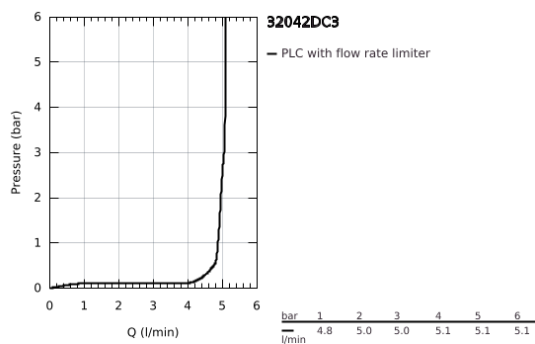

32 042 DC3 ATRIO EGYKAROS MOSDÓCSAPTELEP 1/2" L-ES MÉRET

TERMÉKLEÍRÁS

- Szín: SuperSteel
- Egylyukas kivitel
- GROHE SilkMove 28 mm-es kerámiabetét
- beépített hőmérséklet-korlátozó
- GROHE LongLife felületkezelés
- GROHE EcoJoy 5.7 liter/perc normál kifolyású gyöngyöztető
- elfordítható C-kifolyó gyöngyöztetővel
- mennyiségkorlátozó
- kézzel működtethető 1 1/4"-os leeresztőgarnitúra
- flexibilis csatlakozótömlők

32 042 DC3 ATRIO EGYKAROS MOSDÓCSAPTELEP 1/2" L-ES MÉRET

ALKATRÉSZEK , április 2017 – now

- 1: Biztosító-gyűrű (Cikkszám 4826600M)
- 2: Vízsugár-szabályzó (Cikkszám 48408000)
- 3: Fedőgyűrű (Cikkszám 0128500M)
- 4: rögzítőgyűrű (Cikkszám 07419000)
- 5: Kartus (keverő) (Cikkszám 46963000)
- 6: Szár rögzítőegység (Cikkszám 48384000)
- 7: Leeresztő szett nyomódugóval (push-open) (Cikkszám 65807DC0)