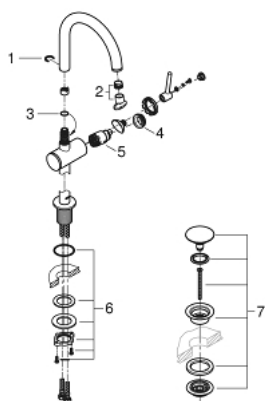

32 042 DC3 ATRIO EGYKAROS MOSDÓCSAPTELEP 1/2" L-ES MÉRET

TERMÉKLEÍRÁS

- Szín: SuperSteel
- Egylyukas kivitel
- GROHE SilkMove 28 mm-es kerámiabetét
- beépített hőmérséklet-korlátozó
- GROHE LongLife felületkezelés
- GROHE EcoJoy 5.7 liter/perc normál kifolyású gyöngyöztető
- elfordítható C-kifolyó gyöngyöztetővel
- mennyiségkorlátozó
- kézzel működtethető 1 1/4"-os leeresztőgarnitúra
- flexibilis csatlakozótömlők

32 042 DC3 ATRIO EGYKAROS MOSDÓCSAPTELEP 1/2" L-ES MÉRET

ALKATRÉSZEK , április 2017 – now

- 1: Biztosító-gyűrű (Cikkszám 4826600M)
- 2: Vízsugár-szabályzó (Cikkszám 48408000)
- 3: Fedőgyűrű (Cikkszám 0128500M)
- 4: rögzítőgyűrű (Cikkszám 07419000)
- 5: Kartus (keverő) (Cikkszám 46963000)
- 6: Szár rögzítőegység (Cikkszám 48384000)
- 7: Leeresztő szett nyomódugóval (push-open) (Cikkszám 65807DC0)