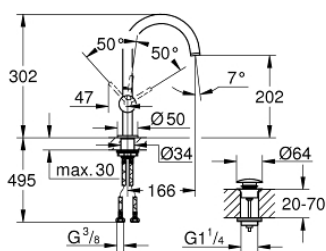

32 042 DC3 ATRIO EGYKAROS MOSDÓCSAPTELEP 1/2" L-ES MÉRET

TERMÉKLEÍRÁS

- Szín: SuperSteel
- Egylyukas kivitel
- GROHE SilkMove 28 mm-es kerámiabetét
- beépített hőmérséklet-korlátozó
- GROHE LongLife felületkezelés
- GROHE EcoJoy 5.7 liter/perc normál kifolyású gyöngyöztető
- elfordítható C-kifolyó gyöngyöztetővel
- mennyiségkorlátozó
- kézzel működtethető 1 1/4"-os leeresztőgarnitúra
- flexibilis csatlakozótömlők

32 042 DC3 ATRIO EGYKAROS MOSDÓCSAPTELEP 1/2" L-ES MÉRET

ALKATRÉSZEK , április 2017 – now

- 1: Biztosító-gyűrű (Cikkszám 4826600M)
- 2: Vízsugár-szabályzó (Cikkszám 48408000)
- 3: Fedőgyűrű (Cikkszám 0128500M)
- 4: rögzítőgyűrű (Cikkszám 07419000)
- 5: Kartus (keverő) (Cikkszám 46963000)
- 6: Szár rögzítőegység (Cikkszám 48384000)
- 7: Leeresztő szett nyomódugóval (push-open) (Cikkszám 65807DC0)