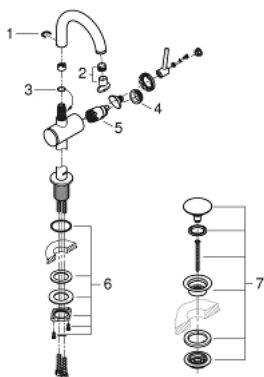

32 043 003 ATRIO EGYKAROS MOSDÓCSAPTELEP 1/2" M-ES MÉRET

TERMÉKLEÍRÁS

- Szín: króm
- Egylyukas kivitel
- GROHE SilkMove 28 mm-es kerámiabetét
- beépített hőmérséklet-korlátozó
- GROHE LongLife felületkezelés
- GROHE EcoJoy 5.7 liter/perc normál kifolyású gyöngyöztető
- elfordítható C-kifolyó gyöngyöztetővel
- mennyiségkorlátozó
- kézzel működtethető 1 1/4"-os leeresztőgarnitúra
- flexibilis csatlakozótömlők

32 043 003 **ATRIO EGYKAROS MOSDÓCSAPTELEP 1/2"**
M-ES MÉRET

ALKATRÉSZEK, április 2017 – now

- 1: Biztosító-gyűrű (Cikkszám 4826600M)
- 2: Vízsugár-szabályzó (Cikkszám 48408000)
- 3: Fedőgyűrű (Cikkszám 0128500M)
- 4: rögzítőgyűrű (Cikkszám 07419000)
- 5: Kartus (keverő) (Cikkszám 46963000)
- 6: Szár rögzítőegység (Cikkszám 48384000)
- 7: Leeresztő szett nyomódugóval (push-open) (Cikkszám 65807000)