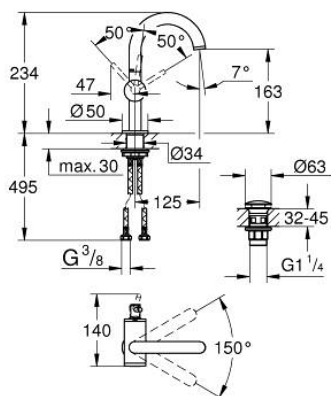

32 043 003 ATRIO EGYKAROS MOSDÓCSAPTELEP 1/2" M-ES MÉRET

TERMÉKLEÍRÁS

- Szín: króm
- Egylyukas kivitel
- GROHE SilkMove 28 mm-es kerámiabetét
- beépített hőmérséklet-korlátozó
- GROHE LongLife felületkezelés
- GROHE EcoJoy 5.7 liter/perc normál kifolyású gyöngyöztető
- elfordítható C-kifolyó gyöngyöztetővel
- mennyiségkorlátozó
- kézzel működtethető 1 1/4"-os leeresztőgarnitúra
- flexibilis csatlakozótömlők

32 043 003 **ATRIO EGYKAROS MOSDÓCSAPTELEP 1/2"**
M-ES MÉRET

ALKATRÉSZEK, április 2017 – now

- 1: Biztosító-gyűrű (Cikkszám 4826600M)
- 2: Vízsugár-szabályzó (Cikkszám 48408000)
- 3: Fedőgyűrű (Cikkszám 0128500M)
- 4: rögzítőgyűrű (Cikkszám 07419000)
- 5: Kartus (keverő) (Cikkszám 46963000)
- 6: Szár rögzítőegység (Cikkszám 48384000)
- 7: Leeresztő szett nyomódugóval (push-open) (Cikkszám 65807000)