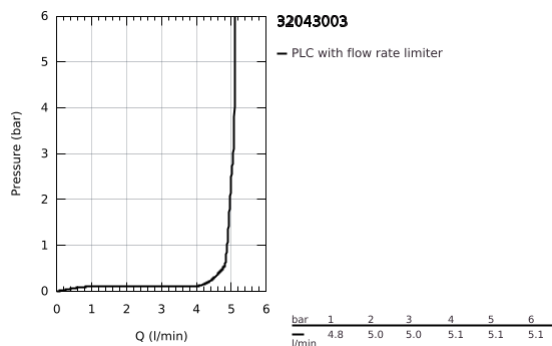

32 043 003 ATRIO EGYKAROS MOSDÓCSAPTELEP 1/2" M-ES MÉRET

TERMÉKLEÍRÁS

- Szín: króm
- Egylyukas kivitel
- GROHE SilkMove 28 mm-es kerámiabetét
- beépített hőmérséklet-korlátozó
- GROHE LongLife felületkezelés
- GROHE EcoJoy 5.7 liter/perc normál kifolyású gyöngyöztető
- elfordítható C-kifolyó gyöngyöztetővel
- mennyiségkorlátozó
- kézzel működtethető 1 1/4"-os leeresztőgarnitúra
- flexibilis csatlakozótömlők

32 043 003 **ATRIO EGYKAROS MOSDÓCSAPTELEP 1/2"**
M-ES MÉRET

ALKATRÉSZEK, április 2017 – now

- 1: Biztosító-gyűrű (Cikkszám 4826600M)
- 2: Vízsugár-szabályzó (Cikkszám 48408000)
- 3: Fedőgyűrű (Cikkszám 0128500M)
- 4: rögzítőgyűrű (Cikkszám 07419000)
- 5: Kartus (keverő) (Cikkszám 46963000)
- 6: Szár rögzítőegység (Cikkszám 48384000)
- 7: Leeresztő szett nyomódugóval (push-open) (Cikkszám 65807000)