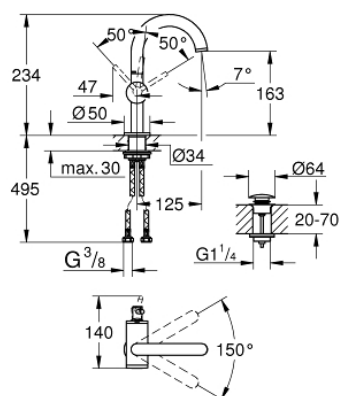

32 043 AL3 ATRIO EGYKAROS MOSDÓCSAPTELEP 1/2" M-ES MÉRET

TERMÉKLEÍRÁS

- Szín: Brushed Hard Graphite
- Egylyukas kivitel
- GROHE SilkMove 28 mm-es kerámiabetét
- beépített hőmérséklet-korlátozó
- GROHE LongLife felületkezelés
- 5.7 liter/perc normál kifolyású gyöngyöztető
- elfordítható C-kifolyó gyöngyöztetővel
- mennyiségkorlátozó
- kézzel működtethető 1 1/4"-os leeresztőgarnitúra
- flexibilis csatlakozótömlők

32 043 AL3 ATRIO EGYKAROS MOSDÓCSAPTELEP 1/2" M-ES MÉRET

ALKATRÉSZEK , április 2017 – now

- 1: Biztosító-gyűrű (Cikkszám 4826600M)
- 2: Vízsugár-szabályzó (Cikkszám 48408000)
- 3: Fedőgyűrű (Cikkszám 0128500M)
- 4: rögzítőgyűrű (Cikkszám 07419000)
- 5: Kartus (keverő) (Cikkszám 46963000)
- 6: Szár rögzítőegység (Cikkszám 48384000)
- 7: Leeresztő szett nyomódugóval (push-open) (Cikkszám 65807AL0)