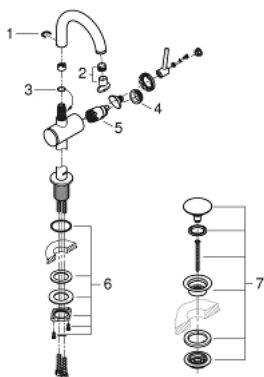

32 043 AL3 ATRIO EGYKAROS MOSDÓCSAPTELEP 1/2" M-ES MÉRET

TERMÉKLEÍRÁS

- Szín: Brushed Hard Graphite
- Egylyukas kivitel
- GROHE SilkMove 28 mm-es kerámiabetét
- beépített hőmérséklet-korlátozó
- GROHE LongLife felületkezelés
- GROHE EcoJoy 5.7 liter/perc normál kifolyású gyöngyöztető
- elfordítható C-kifolyó gyöngyöztetővel
- mennyiségkorlátozó
- kézzel működtethető 1 1/4"-os leeresztőgarnitúra
- flexibilis csatlakozótömlők

32 043 AL3 ATRIO EGYKAROS MOSDÓCSAPTELEP 1/2" M-ES MÉRET

ALKATRÉSZEK , április 2017 – now

- 1: Biztosító-gyűrű (Cikkszám 4826600M)
- 2: Vízsugár-szabályzó (Cikkszám 48408000)
- 3: Fedőgyűrű (Cikkszám 0128500M)
- 4: rögzítőgyűrű (Cikkszám 07419000)
- 5: Kartus (keverő) (Cikkszám 46963000)
- 6: Szár rögzítőegység (Cikkszám 48384000)
- 7: Leeresztő szett nyomódugóval (push-open) (Cikkszám 65807AL0)