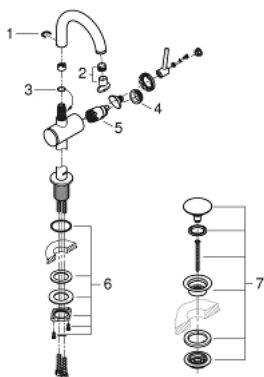

32 043 AL3 ATRIO EGYKAROS MOSDÓCSAPTELEP 1/2" M-ES MÉRET

TERMÉKLEÍRÁS

- Szín: Brushed Hard Graphite
- Egylyukas kivitel
- GROHE SilkMove 28 mm-es kerámiabetét
- beépített hőmérséklet-korlátozó
- GROHE LongLife felületkezelés
- 5.7 liter/perc normál kifolyású gyöngyöztető
- elfordítható C-kifolyó gyöngyöztetővel
- mennyiségkorlátozó
- kézzel működtethető 1 1/4"-os leeresztőgarnitúra
- flexibilis csatlakozótömlők

32 043 AL3 ATRIO EGYKAROS MOSDÓCSAPTELEP 1/2" M-ES MÉRET

ALKATRÉSZEK , április 2017 – now

- 1: Biztosító-gyűrű (Cikkszám 4826600M)
- 2: Vízsugár-szabályzó (Cikkszám 48408000)
- 3: Fedőgyűrű (Cikkszám 0128500M)
- 4: rögzítőgyűrű (Cikkszám 07419000)
- 5: Kartus (keverő) (Cikkszám 46963000)
- 6: Szár rögzítőegység (Cikkszám 48384000)
- 7: Leeresztő szett nyomódugóval (push-open) (Cikkszám 65807AL0)