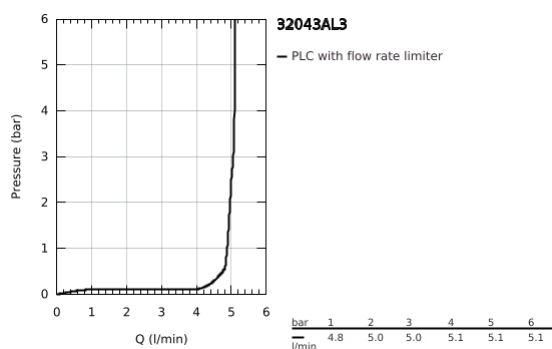

32 043 AL3 ATRIO EGYKAROS MOSDÓCSAPTELEP 1/2" M-ES MÉRET

TERMÉKLEÍRÁS

- Szín: Brushed Hard Graphite
- Egylyukas kivitel
- GROHE SilkMove 28 mm-es kerámiabetét
- beépített hőmérséklet-korlátozó
- GROHE LongLife felületkezelés
- 5.7 liter/perc normál kifolyású gyöngyöztető
- elfordítható C-kifolyó gyöngyöztetővel
- mennyiségkorlátozó
- kézzel működtethető 1 1/4"-os leeresztőgarnitúra
- flexibilis csatlakozótömlők

32 043 AL3 ATRIO EGYKAROS MOSDÓCSAPTELEP 1/2" M-ES MÉRET

ALKATRÉSZEK , április 2017 – now

- 1: Biztosító-gyűrű (Cikkszám 4826600M)
- 2: Vízsugár-szabályzó (Cikkszám 48408000)
- 3: Fedőgyűrű (Cikkszám 0128500M)
- 4: rögzítőgyűrű (Cikkszám 07419000)
- 5: Kartus (keverő) (Cikkszám 46963000)
- 6: Szár rögzítőegység (Cikkszám 48384000)
- 7: Leeresztő szett nyomódugóval (push-open) (Cikkszám 65807AL0)