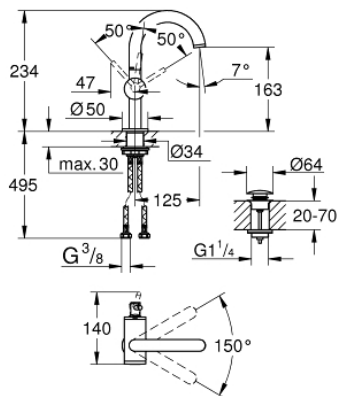

32 043 AL3 ATRIO EGYKAROS MOSDÓCSAPTELEP 1/2" M-ES MÉRET

TERMÉKLEÍRÁS

- Szín: Brushed Hard Graphite
- Egylyukas kivitel
- GROHE SilkMove 28 mm-es kerámiabetét
- beépített hőmérséklet-korlátozó
- GROHE LongLife felületkezelés
- GROHE EcoJoy 5.7 liter/perc normál kifolyású gyöngyöztető
- elfordítható C-kifolyó gyöngyöztetővel
- mennyiségkorlátozó
- kézzel működtethető 1 1/4"-os leeresztőgarnitúra
- flexibilis csatlakozótömlők

32 043 AL3 ATRIO EGYKAROS MOSDÓCSAPTELEP 1/2" M-ES MÉRET

ALKATRÉSZEK , április 2017 – now

- 1: Biztosító-gyűrű (Cikkszám 4826600M)
- 2: Vízsugár-szabályzó (Cikkszám 48408000)
- 3: Fedőgyűrű (Cikkszám 0128500M)
- 4: rögzítőgyűrű (Cikkszám 07419000)
- 5: Kartus (keverő) (Cikkszám 46963000)
- 6: Szár rögzítőegység (Cikkszám 48384000)
- 7: Leeresztő szett nyomódugóval (push-open) (Cikkszám 65807AL0)