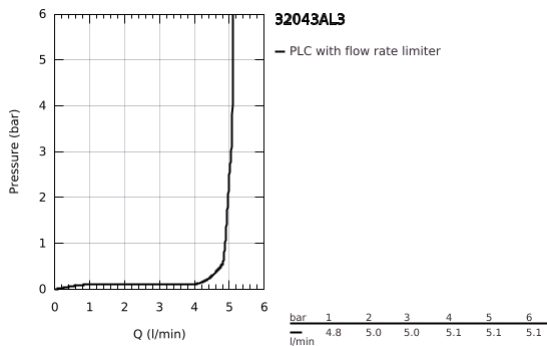

32 043 AL3 ATRIO EGYKAROS MOSDÓCSAPTELEP 1/2" M-ES MÉRET

TERMÉKLEÍRÁS

- Szín: Brushed Hard Graphite
- Egylyukas kivitel
- GROHE SilkMove 28 mm-es kerámiabetét
- beépített hőmérséklet-korlátozó
- GROHE LongLife felületkezelés
- GROHE EcoJoy 5.7 liter/perc normál kifolyású gyöngyöztető
- elfordítható C-kifolyó gyöngyöztetővel
- mennyiségkorlátozó
- kézzel működtethető 1 1/4"-os leeresztőgarnitúra
- flexibilis csatlakozótömlők

32 043 AL3 ATRIO EGYKAROS MOSDÓCSAPTELEP 1/2" M-ES MÉRET

ALKATRÉSZEK , április 2017 – now

- 1: Biztosító-gyűrű (Cikkszám 4826600M)
- 2: Vízsugár-szabályzó (Cikkszám 48408000)
- 3: Fedőgyűrű (Cikkszám 0128500M)
- 4: rögzítőgyűrű (Cikkszám 07419000)
- 5: Kartus (keverő) (Cikkszám 46963000)
- 6: Szár rögzítőegység (Cikkszám 48384000)
- 7: Leeresztő szett nyomódugóval (push-open) (Cikkszám 65807AL0)