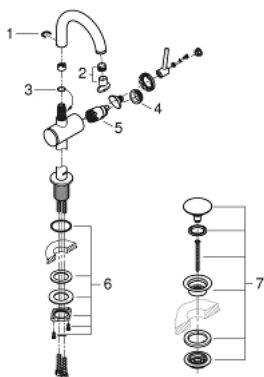

32 043 DC3 ATRIO EGYKAROS MOSDÓCSAPTELEP 1/2" M-ES MÉRET

ALKATRÉSZEK , április 2017 – now

- 1: Biztosító-gyűrű (Cikkszám 4826600M)
- 2: Vízsugár-szabályzó (Cikkszám 48408000)
- 3: Fedőgyűrű (Cikkszám 0128500M)
- 4: rögzítőgyűrű (Cikkszám 07419000)
- 5: Kartus (keverő) (Cikkszám 46963000)
- 6: Szár rögzítőegység (Cikkszám 48384000)
- 7: Leeresztő szett nyomódugóval (push-open) (Cikkszám 65807DC0)