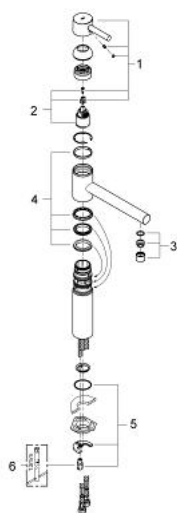

## 32 105 000 ESSENCE EGYKAROS MOSOGATÓCSAP 1/2"

### TERMÉKLEÍRÁS

- Szín: króm
- Egylyukas kivitel
- GROHE SilkMove 35 mm-es kerámiabetét
- GROHE LongLife felületkezelés
- állítható mennyiségkorlátozó
- elfordítható kifolyócső
- elfordítási szög 140°
- gyöngyöztető
- flexibilis csatlakozótömlők
- gyorszerelő rendszer

### ALKATRÉSZEK , szeptember 2013 – now

- 1: Fogantyú (Cikkszám 46535000)
- 2: Kartus (keverő) (Cikkszám 46374000)
- 3: Gyöngyöztető (Cikkszám 06574000)
- 4: Tömítőkészlet (Cikkszám 46429K00)
- 5: Szár rögzítő készlet (Cikkszám 46249000)
- 6: Szerelőkulcs (Cikkszám 19017000)\*