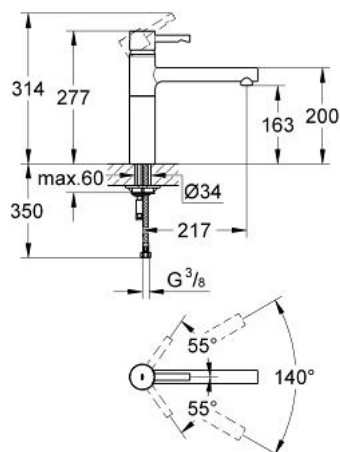

## 32 105 000 ESSENCE EGYKAROS MOSOGATÓCSAP 1/2"

### TERMÉKLEÍRÁS

- Szín: króm
- Egylyukas kivitel
- GROHE SilkMove 35 mm-es kerámiabetét
- GROHE LongLife felületkezelés
- állítható mennyiségkorlátozó
- elfordítható kifolyócső
- elfordítási szög 140°
- gyöngyöztető
- flexibilis csatlakozótömlők
- gyorszerelő rendszer