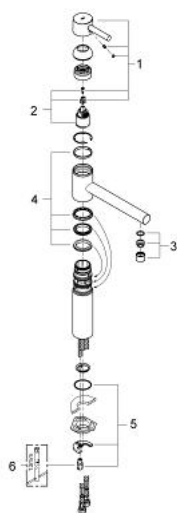

## 32 105 DC0 ESSENCE EGYKAROS MOSOGATÓCSAP 1/2"

### TERMÉKLEÍRÁS

- Szín: SuperSteel
- Egylyukas kivitel
- GROHE SilkMove 35 mm-es kerámiabetét
- GROHE LongLife felületkezelés
- állítható mennyiségkorlátozó
- elfordítható kifolyócső
- elfordítási szög 140°
- gyöngyöztető
- flexibilis csatlakozótömlők
- gyorszerelő rendszer

### ALKATRÉSZEK , szeptember 2013 – now

- 1: Fogantyú (Cikkszám 46535DC0)
- 2: Kartus (keverő) (Cikkszám 46374000)
- 3: Gyöngyöztető (Cikkszám 06574DC0)
- 4: Tömítőkészlet (Cikkszám 46429K00)
- 5: Szár rögzítő készlet (Cikkszám 46249000)
- 6: Szerelőkulcs (Cikkszám 19017000)\*