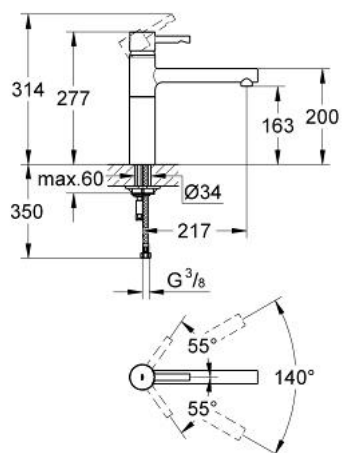

## 32 105 DC0 ESSENCE EGYKAROS MOSOGATÓCSAP 1/2"

### TERMÉKLEÍRÁS

- Szín: SuperSteel
- Egylyukas kivitel
- GROHE SilkMove 35 mm-es kerámiabetét
- GROHE LongLife felületkezelés
- állítható mennyiségkorlátozó
- elfordítható kifolyócső
- elfordítási szög 140°
- gyöngyöztető
- flexibilis csatlakozótömlők
- gyorszerelő rendszer