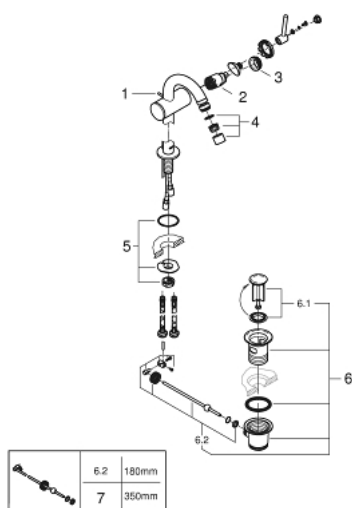

## 32 108 003 ATRIO EGYKAROS BIDÉCSAPTELEP, 1/2" M-ES MÉRET

### TERMÉKLEÍRÁS

- Szín: króm
- Egylyukas kivitel
- GROHE SilkMove 28 mm-es kerámiabetét
- beépített hőmérséklet-korlátozó
- GROHE LongLife felületkezelés
- gyorszerelőd rendszer
- nagyívű C-kifolyó gömbcsuklós gyöngyöztetővel
- húzórudas leeresztőgarnitúra 1 1/4"
- flexibilis csatlakozótömlők

### ALKATRÉSZEK , április 2017 – now

- 1: Húzó-rúd (Cikkszám 65196000)
- 2: Kartus (keverő) (Cikkszám 46963000)
- 3: rögzítőgyűrű (Cikkszám 07419000)
- 4: Gyöngyöztető (Cikkszám 06574000)
- 5: Szár rögzítőegység (Cikkszám 48409000)
- 6: Lefolyógarnitúra, 5/4" (Cikkszám 28910000)
- 6.1: Dugó (Cikkszám 07182000)
- 6.2: Excenterrúd (Cikkszám 07052000)
- 7: Excenterrúd (Cikkszám 07341000)\*