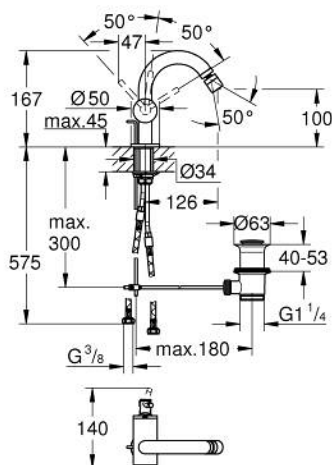

## 32 108 003 ATRIO EGYKAROS BIDÉCSAPTELEP, 1/2" M-ES MÉRET

### TERMÉKLEÍRÁS

- Szín: króm
- Egylyukas kivitel
- GROHE SilkMove 28 mm-es kerámiabetét
- beépített hőmérséklet-korlátozó
- GROHE LongLife felületkezelés
- gyorszerelőd rendszer
- nagyívű C-kifolyó gömbcsuklós gyöngyöztetővel
- húzórudas leeresztőgarnitúra 1 1/4"
- flexibilis csatlakozótömlők

### ALKATRÉSZEK , április 2017 – now

- 1: Húzó-rúd (Cikkszám 65196000)
- 2: Kartus (keverő) (Cikkszám 46963000)
- 3: rögzítőgyűrű (Cikkszám 07419000)
- 4: Gyöngyöztető (Cikkszám 06574000)
- 5: Szár rögzítőegység (Cikkszám 48409000)
- 6: Lefolyógarnitúra, 5/4" (Cikkszám 28910000)
- 6.1: Dugó (Cikkszám 07182000)
- 6.2: Excenterrúd (Cikkszám 07052000)
- 7: Excenterrúd (Cikkszám 07341000)\*