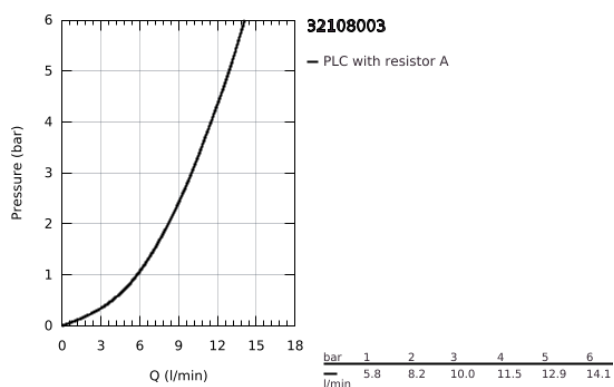

### TERMÉKLEÍRÁS

- Szín: króm
- Egylyukas kivitel
- GROHE SilkMove 28 mm-es kerámiabetét
- beépített hőmérséklet-korlátozó
- GROHE LongLife felületkezelés
- gyorszerelőd rendszer
- nagyívű C-kifolyó gömbcsuklós gyöngyöztetővel
- húzórudas leeresztőgarnitúra 1 1/4"
- flexibilis csatlakozótömlők