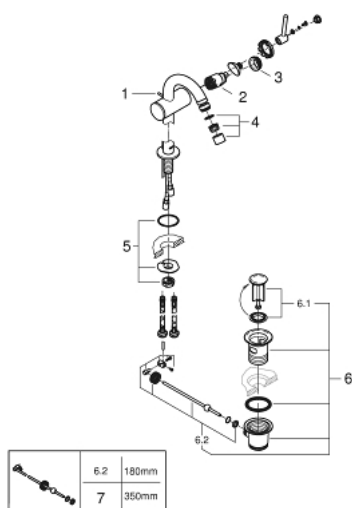

## 32 108 DC3 ATRIO EGYKAROS BIDÉCSAPTELEP, 1/2" M-ES MÉRET

### TERMÉKLEÍRÁS

- Szín: SuperSteel
- Egylyukas kivitel
- GROHE SilkMove 28 mm-es kerámiabetét
- GROHE LongLife felületkezelés
- gyorszerelő rendszer
- nagyívű C-kifolyó gömbcsuklós gyöngyöztetővel
- húzórudas leeresztőgarnitúra 1 1/4"
- flexibilis csatlakozótömlők

### ALKATRÉSZEK , április 2017 – now

- 1: Húzó-rúd (Cikkszám 65196EN0)
- 2: Kartus (keverő) (Cikkszám 46963000)
- 3: rögzítőgyűrű (Cikkszám 07419000)
- 4: Gyöngyöztető (Cikkszám 06574DC0)
- 5: Szár rögzítőegység (Cikkszám 48409000)
- 6: Lefolyógarnitúra, 5/4" (Cikkszám 28910DC0)
- 6.1: Dugó (Cikkszám 07182DC0)
- 6.2: Excenterrúd (Cikkszám 07052000)
- 7: Excenterrúd (Cikkszám 07341000)\*