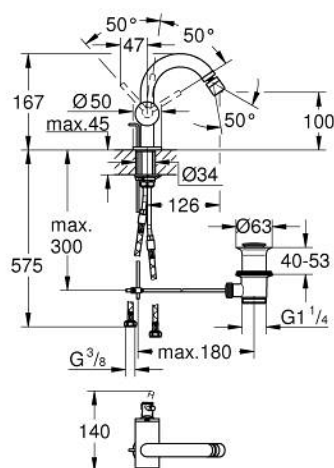

## 32 108 DC3 ATRIO EGYKAROS BIDÉCSAPTELEP, 1/2" M-ES MÉRET

### TERMÉKLEÍRÁS

- Szín: SuperSteel
- Egylyukas kivitel
- GROHE SilkMove 28 mm-es kerámiabetét
- GROHE LongLife felületkezelés
- gyorszerelő rendszer
- nagyívű C-kifolyó gömbcsuklós gyöngyöztetővel
- húzórudas leeresztőgarnitúra 1 1/4"
- flexibilis csatlakozótömlők

### ALKATRÉSZEK , április 2017 – now

- 1: Húzó-rúd (Cikkszám 65196EN0)
- 2: Kartus (keverő) (Cikkszám 46963000)
- 3: rögzítőgyűrű (Cikkszám 07419000)
- 4: Gyöngyöztető (Cikkszám 06574DC0)
- 5: Szár rögzítőegység (Cikkszám 48409000)
- 6: Lefolyógarnitúra, 5/4" (Cikkszám 28910DC0)
- 6.1: Dugó (Cikkszám 07182DC0)
- 6.2: Excenterrúd (Cikkszám 07052000)
- 7: Excenterrúd (Cikkszám 07341000)\*