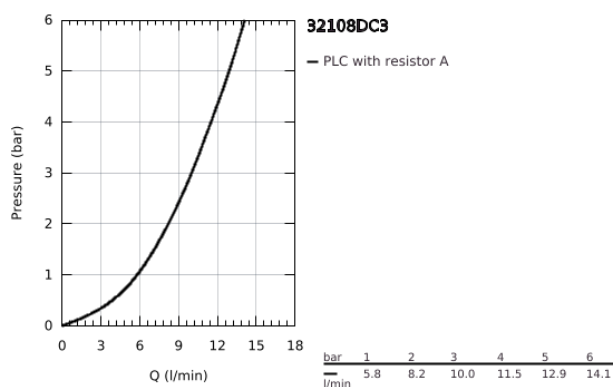

## 32 108 DC3 ATRIO EGYKAROS BIDÉCSAPTELEP, 1/2" M-ES MÉRET

### TERMÉKLEÍRÁS

- Szín: SuperSteel
- Egylyukas kivitel
- GROHE SilkMove 28 mm-es kerámiabetét
- GROHE LongLife felületkezelés
- gyorszerelő rendszer
- nagyívű C-kifolyó gömbcsuklós gyöngyöztetővel
- húzórudas leeresztőgarnitúra 1 1/4"
- flexibilis csatlakozótömlők