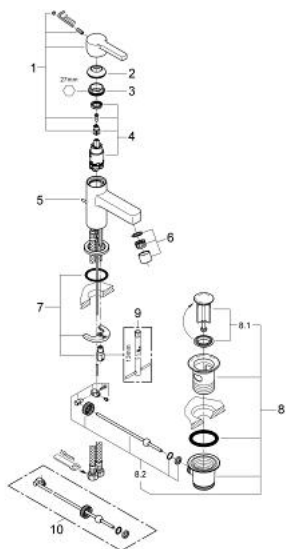

32 109 000 LINEARE EGYKAROS MOSDÓCSAPTELEP XS-ES MÉRET

ALKATRÉSZEK , február 2008 – now

- 1: Fogantyú (Cikkszám 46579000)
 - 2: Kupak (Cikkszám 46581000)
 - 3: rögzítőgyűrű (Cikkszám 07419000)
 - 4: Kartus (keverő) (Cikkszám 46580000)
 - 5: Húzó-rúd (Cikkszám 46739000)
 - 6: Gyöngyöztető (Cikkszám 06574000)
 - 7: Szár rögzítő készlet (Cikkszám 46249000)
 - 8: Lefolyógarnitúra, 5/4" (Cikkszám 28910000)
 - 8.1: Dugó (Cikkszám 07182000)
 - 8.2: Excenterrúd (Cikkszám 07052000)
 - 9: Szerelőkulcs (Cikkszám 19017000)*
 - 10: Excenterrúd (Cikkszám 07341000)*
- * Opcionális kiegészítők