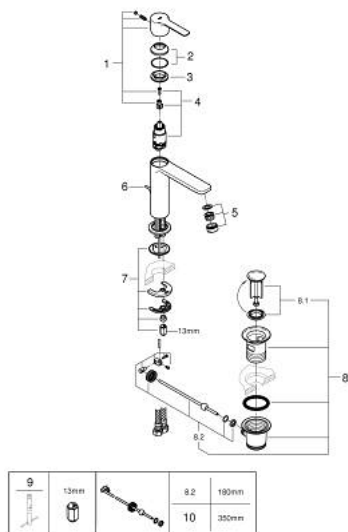

## 32 114 DL1 LINEARE EGYKAROS MOSDÓCSAPTELEP 1/2" S-ES MÉRET

### TERMÉKLEÍRÁS

- Szín: Brushed Warm Sunset
- Egylyukas kivitel
- Fém fogantyú
- GROHE SilkMove 28 mm-es kerámiabetét
- beépített hőmérséklet-korlátozó
- GROHE LongLife felületkezelés
- GROHE EcoJoy technológia a kisebb vízfogyasztás érdekében
- maximális átfolyási sebesség (3 bar nyomáson): 5 l/perc
- SpeedClean gyöngyöztető
- GROHE FastFixation Plus gyorsrögzítő rendszer
- húzórudas leeresztőgarnitúra 1 1/4"
- flexibilis csatlakozótömlők

### ALKATRÉSZEK , november 2024 – now

- 1: lever (Cikkszám 46980DL0)
  - 2: Kupak (Cikkszám 46581DL0)
  - 3: rögzítőgyűrű (Cikkszám 07419000)
  - 4: Kartus (keverő) (Cikkszám 46580000)
  - 5: flow control (Cikkszám 48159DL0)
  - 6: lift rod (Cikkszám 46739DL0)
  - 7: Szár rögzítő készlet (Cikkszám 46645000)
  - 8: Lefolyógarnitúra, 5/4" (Cikkszám 28910DL0)
  - 8.1: Dugó (Cikkszám 07182DL0)
  - 8.2: Excenterrúd (Cikkszám 07052000)
  - 9: Szerelőkulcs (Cikkszám 19017000)\*
  - 10: Excenterrúd (Cikkszám 07341000)\*
- \* Opcionális kiegészítők