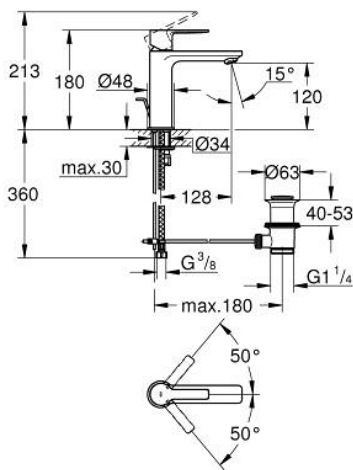

## 32 114 DL1 LINEARE EGYKAROS MOSDÓCSAPTELEP 1/2" S-ES MÉRET

### TERMÉKLEÍRÁS

- Szín: Brushed Warm Sunset
- Egylyukas kivitel
- Fém fogantyú
- GROHE SilkMove 28 mm-es kerámiabetét
- beépített hőmérséklet-korlátozó
- GROHE LongLife felületkezelés
- GROHE EcoJoy technológia a kisebb vízfogyasztás érdekében
- maximális átfolyási sebesség (3 bar nyomáson): 5 l/perc
- SpeedClean gyöngyöztető
- GROHE FastFixation Plus gyorsrögzítő rendszer
- húzórudas leeresztőgarnitúra 1 1/4"
- flexibilis csatlakozótömlők

### ALKATRÉSZEK , november 2024 – now

- 1: lever (Cikkszám 46980DL0)
  - 2: Kupak (Cikkszám 46581DL0)
  - 3: rögzítőgyűrű (Cikkszám 07419000)
  - 4: Kartus (keverő) (Cikkszám 46580000)
  - 5: flow control (Cikkszám 48159DL0)
  - 6: lift rod (Cikkszám 46739DL0)
  - 7: Szár rögzítő készlet (Cikkszám 46645000)
  - 8: Lefolyógarnitúra, 5/4" (Cikkszám 28910DL0)
  - 8.1: Dugó (Cikkszám 07182DL0)
  - 8.2: Excenterrúd (Cikkszám 07052000)
  - 9: Szerelőkulcs (Cikkszám 19017000)\*
  - 10: Excenterrúd (Cikkszám 07341000)\*
- \* Opcionális kiegészítők