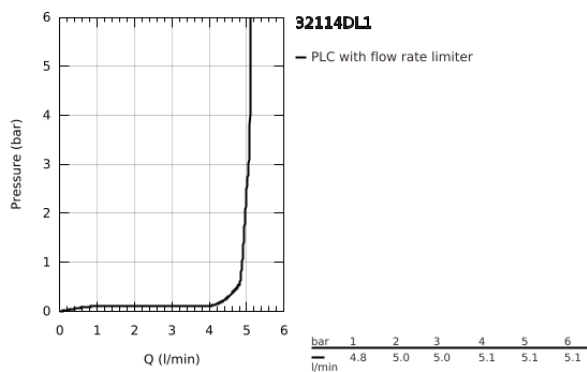

## 32 114 DL1 LINEARE EGYKAROS MOSDÓCSAPTELEP 1/2" S-ES MÉRET

### TERMÉKLEÍRÁS

- Szín: Brushed Warm Sunset
- Egylyukas kivitel
- Fém fogantyú
- GROHE SilkMove 28 mm-es kerámiabetét
- beépített hőmérséklet-korlátozó
- GROHE LongLife felületkezelés
- GROHE EcoJoy technológia a kisebb vízfogyasztás érdekében
- maximális átfolyási sebesség (3 bar nyomáson): 5 l/perc
- SpeedClean gyöngyöztető
- GROHE FastFixation Plus gyorsrögzítő rendszer
- húzórudas leeresztőgarnitúra 1 1/4"
- flexibilis csatlakozótömlők