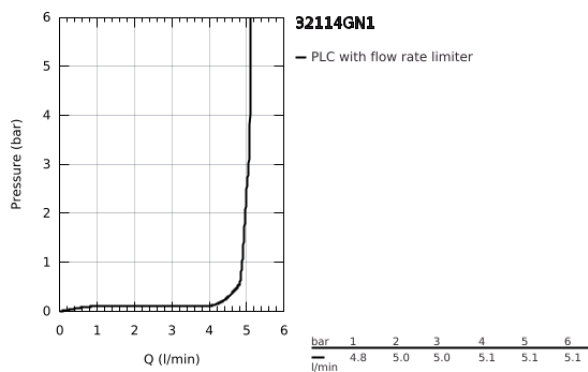

## 32 114 GN1 LINEARE EGYKAROS MOSDÓCSAPTELEP 1/2" S-ES MÉRET

### TERMÉKLEÍRÁS

- Szín: Brushed Cool Sunrise
- Egylyukas kivitel
- Fém fogantyú
- GROHE SilkMove 28 mm-es kerámiabetét
- beépített hőmérséklet-korlátozó
- GROHE LongLife felületkezelés
- GROHE EcoJoy technológia a kisebb vízfogyasztás érdekében
- maximális átfolyási sebesség (3 bar nyomáson): 5 l/perc
- SpeedClean gyöngyöztető
- GROHE FastFixation Plus gyorsrögzítő rendszer
- húzórudas leeresztőgarnitúra 1 1/4"
- flexibilis csatlakozótömlők