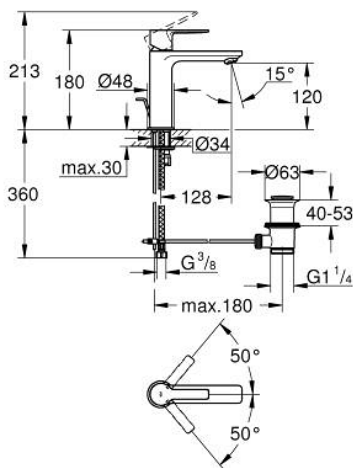

## 32 114 GN1 LINEARE EGYKAROS MOSDÓCSAPTELEP 1/2" S-ES MÉRET

### TERMÉKLEÍRÁS

- Szín: Brushed Cool Sunrise
- Egylyukas kivitel
- Fém fogantyú
- GROHE SilkMove 28 mm-es kerámiabetét
- beépített hőmérséklet-korlátozó
- GROHE LongLife felületkezelés
- GROHE EcoJoy technológia a kisebb vízfogyasztás érdekében
- maximális átfolyási sebesség (3 bar nyomáson): 5 l/perc
- SpeedClean gyöngyöztető
- GROHE FastFixation Plus gyorsrögzítő rendszer
- húzórudas leeresztőgarnitúra 1 1/4"
- flexibilis csatlakozótömlők

### ALKATRÉSZEK , november 2024 – now

- 1: lever (Cikkszám 46980GN0)
  - 2: Kupak (Cikkszám 46581GN0)
  - 3: rögzítőgyűrű (Cikkszám 07419000)
  - 4: Kartus (keverő) (Cikkszám 46580000)
  - 5: flow control (Cikkszám 48159GN0)
  - 6: Húzó-rúd (Cikkszám 46739GN0)
  - 7: Szár rögzítő készlet (Cikkszám 46645000)
  - 8: Lefolyógarnitúra, 5/4" (Cikkszám 28910GN0)
  - 8.1: Dugó (Cikkszám 07182GN0)
  - 8.2: Excenterrúd (Cikkszám 07052000)
  - 9: Szerelőkulcs (Cikkszám 19017000)\*
  - 10: Excenterrúd (Cikkszám 07341000)\*
- \* Opcionális kiegészítők