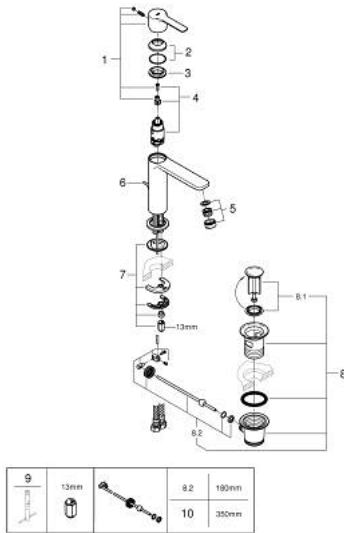

## 32 114 GN1 LINEARE EGYKAROS MOSDÓCSAPTELEP 1/2" S-ES MÉRET

### TERMÉKLEÍRÁS

- Szín: Brushed Cool Sunrise
- Egylyukas kivitel
- Fém fogantyú
- GROHE SilkMove 28 mm-es kerámiabetét
- beépített hőmérséklet-korlátozó
- GROHE LongLife felületkezelés
- GROHE EcoJoy technológia a kisebb vízfogyasztás érdekében
- maximális átfolyási sebesség (3 bar nyomáson): 5 l/perc
- SpeedClean gyöngyöztető
- GROHE FastFixation Plus gyorsrögzítő rendszer
- húzórudas leeresztőgarnitúra 1 1/4"
- flexibilis csatlakozótömlők

### ALKATRÉSZEK , november 2024 – now

- 1: lever (Cikkszám 46980GN0)
  - 2: Kupak (Cikkszám 46581GN0)
  - 3: rögzítőgyűrű (Cikkszám 07419000)
  - 4: Kartus (keverő) (Cikkszám 46580000)
  - 5: flow control (Cikkszám 48159GN0)
  - 6: Húzó-rúd (Cikkszám 46739GN0)
  - 7: Szár rögzítő készlet (Cikkszám 46645000)
  - 8: Lefolyógarnitúra, 5/4" (Cikkszám 28910GN0)
  - 8.1: Dugó (Cikkszám 07182GN0)
  - 8.2: Excenterrúd (Cikkszám 07052000)
  - 9: Szerelőkulcs (Cikkszám 19017000)\*
  - 10: Excenterrúd (Cikkszám 07341000)\*
- \* Opcionális kiegészítők