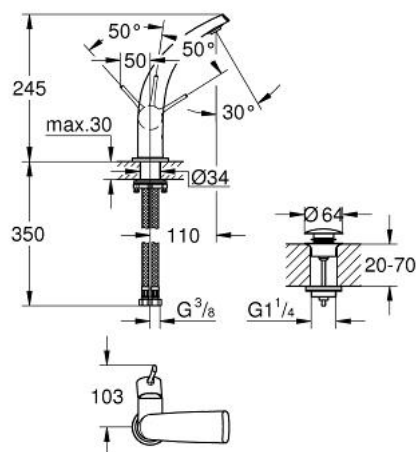

32 125 BS0 GROHE ONDUS EGYKAROS MOSDÓCSAPTELEP 1/2" L-ES MÉRET

TERMÉKLEÍRÁS

- Szín: króm / titán
- Egylyukas kivitel
- GROHE SilkMove 28 mm-es kerámiabetét
- rejtett gyöngyöztető
- kézzel működtethető 1 1/4"-os leeresztőgarnitúra
- nyomásálló flexibilis csatlakozótömlők
- átfolyáskorlátozó 6 l/perc
- minimális kifolyási nyomás 1,0 bar

32 125 BS0 GROHE ONDUS EGYKAROS MOSDÓCSAPTELEP 1/2" L-ES MÉRET

ALKATRÉSZEK , május 2008 – now

- 1: Fogantyú (Cikkszám 46626BR0)
- 2: Kupak (Cikkszám 46581BR0)
- 3: rögzítőgyűrű (Cikkszám 07419000)
- 4: Kartus (keverő) (Cikkszám 46580000)
- 5: Gyöngyöztető (Cikkszám 48009000)
- 6: Szár rögzítő készlet (Cikkszám 46078000)
- 7: Leeresztő szett nyomódugóval (push-open) (Cikkszám 65807BS0)
- 7.1: csatlakozó karmantyú (Cikkszám 45986BR0)