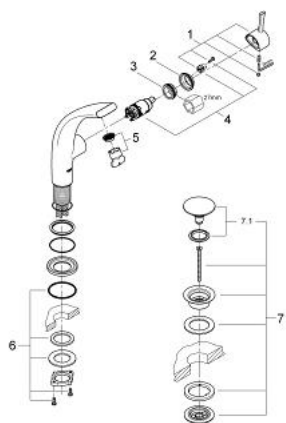

32 125 BS0 GROHE ONDUS EGYKAROS MOSDÓCSAPTELEP 1/2" L-ES MÉRET

TERMÉKLEÍRÁS

- Szín: króm / titán
- Egylyukas kivitel
- GROHE SilkMove 28 mm-es kerámiabetét
- rejtett gyöngyöztető
- kézzel működtethető 1 1/4"-os leeresztőgarnitúra
- nyomásálló flexibilis csatlakozótömlők
- átfolyáskorlátozó 6 l/perc
- minimális kifolyási nyomás 1,0 bar

32 125 BS0 GROHE ONDUS EGYKAROS MOSDÓCSAPTELEP 1/2" L-ES MÉRET

ALKATRÉSZEK , május 2008 – now

- 1: Fogantyú (Cikkszám 46626BR0)
- 2: Kupak (Cikkszám 46581BR0)
- 3: rögzítőgyűrű (Cikkszám 07419000)
- 4: Kartus (keverő) (Cikkszám 46580000)
- 5: Gyöngyöztető (Cikkszám 48009000)
- 6: Szár rögzítő készlet (Cikkszám 46078000)
- 7: Leeresztő szett nyomódugóval (push-open) (Cikkszám 65807BS0)
- 7.1: csatlakozó karmantyú (Cikkszám 45986BR0)