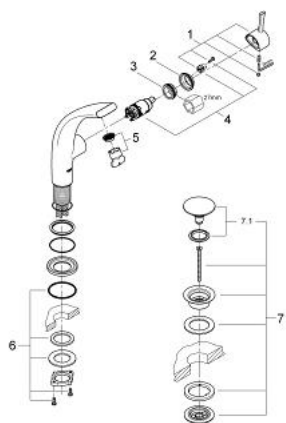

32 125 LS0 GROHE ONDUS EGYKAROS MOSDÓCSAPTELEP 1/2" L-ES MÉRET

TERMÉKLEÍRÁS

- Szín: hold fehér
- Egylyukas kivitel
- GROHE SilkMove 28 mm-es kerámiabetét
- rejtett gyöngyöztető
- kézzel működtethető 1 1/4"-os leeresztőgarnitúra
- nyomásálló flexibilis csatlakozótömlők
- átfolyáskorlátozó 6 l/perc
- minimális kifolyási nyomás 1,0 bar

32 125 LS0 GROHE ONDUS EGYKAROS MOSDÓCSAPTELEP 1/2" L-ES MÉRET

ALKATRÉSZEK , május 2008 – now

- 1: Fogantyú (Cikkszám 46626LS0)
- 2: Kupak (Cikkszám 46581LS0)
- 3: rögzítőgyűrű (Cikkszám 07419000)
- 4: Kartus (keverő) (Cikkszám 46580000)
- 5: Gyöngyöztető (Cikkszám 48009000)
- 6: Szár rögzítő készlet (Cikkszám 46078000)
- 7: Leeresztő szett nyomódugóval (push-open) (Cikkszám 65807LS0)
- 7.1: csatlakozó karmantyú (Cikkszám 45986LS0)