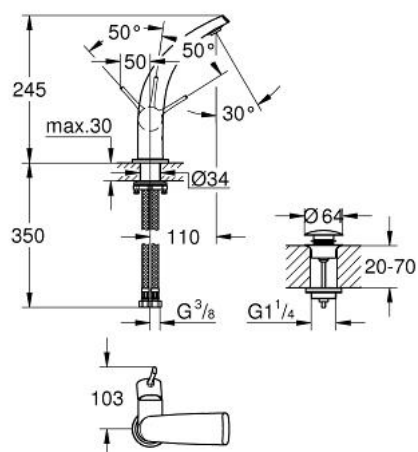

32 125 LS0 GROHE ONDUS EGYKAROS MOSDÓCSAPTELEP 1/2" L-ES MÉRET

TERMÉKLEÍRÁS

- Szín: hold fehér
- Egylyukas kivitel
- GROHE SilkMove 28 mm-es kerámiabetét
- rejtett gyöngyöztető
- kézzel működtethető 1 1/4"-os leeresztőgarnitúra
- nyomásálló flexibilis csatlakozótömlők
- átfolyáskorlátozó 6 l/perc
- minimális kifolyási nyomás 1,0 bar

32 125 LS0 GROHE ONDUS EGYKAROS MOSDÓCSAPTELEP 1/2" L-ES MÉRET

ALKATRÉSZEK , május 2008 – now

- 1: Fogantyú (Cikkszám 46626LS0)
- 2: Kupak (Cikkszám 46581LS0)
- 3: rögzítőgyűrű (Cikkszám 07419000)
- 4: Kartus (keverő) (Cikkszám 46580000)
- 5: Gyöngyöztető (Cikkszám 48009000)
- 6: Szár rögzítő készlet (Cikkszám 46078000)
- 7: Leeresztő szett nyomódugóval (push-open) (Cikkszám 65807LS0)
- 7.1: csatlakozó karmantyú (Cikkszám 45986LS0)