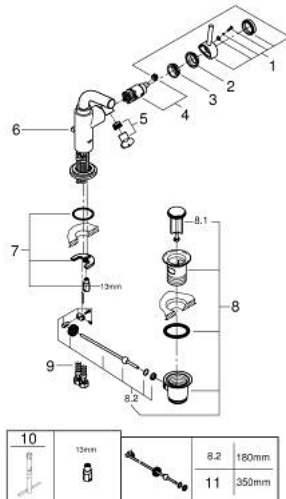

32 134 001 ATRIO EGYKAROS BIDÉCSAPTELEP, 1/2" M-ES MÉRET

TERMÉKLEÍRÁS

- Szín: króm
- Egylyukas kivitel
- GROHE SilkMove 28 mm-es kerámiabetét
- GROHE LongLife felületkezelés
- gyorszerelő rendszer
- 7°-os kifolyócső gömbcsuklós gyöngyöztetővel
- mennyiségkorlátozó
- húzórudas leeresztőgarnitúra 1 1/4"
- flexibilis csatlakozótömlők

32 134 001 ATRIO EGYKAROS BIDÉCSAPTELEP, 1/2" M-ES MÉRET

ALKATRÉSZEK , augusztus 2016 – now

- 1: Fogantyú (Cikkszám 46633000)
 - 2: Kupak (Cikkszám 46581000)
 - 3: rögzítőgyűrű (Cikkszám 07419000)
 - 4: Kartus (keverő) (Cikkszám 46580000)
 - 5: Gyöngyöztető (Cikkszám 13989000)
 - 6: Húzó-rúd (Cikkszám 06575000)
 - 7: Szár rögzítő készlet (Cikkszám 46249000)
 - 8: Lefolyógarnitúra, 5/4" (Cikkszám 28910000)
 - 8.1: Dugó (Cikkszám 07182000)
 - 8.2: Excenterrúd (Cikkszám 07052000)
 - 9: Nyomásálló csatlakozótömlő (Cikkszám 46255000)
 - 10: Szerelőkulcs (Cikkszám 19017000)*
 - 11: Excenterrúd (Cikkszám 07341000)*
- * Opcionális kiegészítők