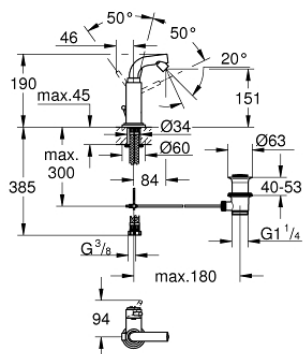

32 134 001 ATRIO EGYKAROS BIDÉCSAPTELEP, 1/2" M-ES MÉRET

TERMÉKLEÍRÁS

- Szín: króm
- Egylyukas kivitel
- GROHE SilkMove 28 mm-es kerámiabetét
- GROHE LongLife felületkezelés
- gyorszerelő rendszer
- 7°-os kifolyócső gömbcsuklós gyöngyöztetővel
- mennyiségkorlátozó
- húzórudas leeresztőgarnitúra 1 1/4"
- flexibilis csatlakozótömlők

32 134 001 ATRIO EGYKAROS BIDÉCSAPTELEP, 1/2" M-ES MÉRET

ALKATRÉSZEK , augusztus 2016 – now

- 1: Fogantyú (Cikkszám 46633000)
 - 2: Kupak (Cikkszám 46581000)
 - 3: rögzítőgyűrű (Cikkszám 07419000)
 - 4: Kartus (keverő) (Cikkszám 46580000)
 - 5: Gyöngyöztető (Cikkszám 13989000)
 - 6: Húzó-rúd (Cikkszám 06575000)
 - 7: Szár rögzítő készlet (Cikkszám 46249000)
 - 8: Lefolyógarnitúra, 5/4" (Cikkszám 28910000)
 - 8.1: Dugó (Cikkszám 07182000)
 - 8.2: Excenterrúd (Cikkszám 07052000)
 - 9: Nyomásálló csatlakozótömlő (Cikkszám 46255000)
 - 10: Szerelőkulcs (Cikkszám 19017000)*
 - 11: Excenterrúd (Cikkszám 07341000)*
- * Opcionális kiegészítők