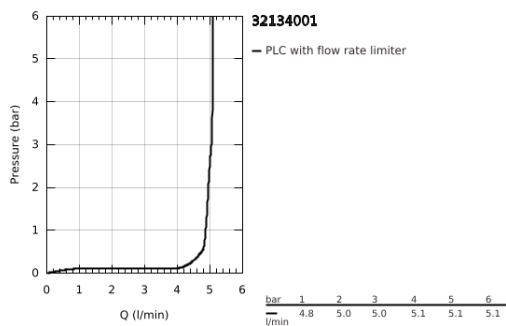

32 134 001 ATRIO EGYKAROS BIDÉCSAPTELEP, 1/2" M-ES MÉRET

TERMÉKLEÍRÁS

- Szín: króm
- Egylyukas kivitel
- GROHE SilkMove 28 mm-es kerámiabetét
- GROHE LongLife felületkezelés
- gyorszerelő rendszer
- 7°-os kifolyócső gömbcsuklós gyöngyöztetővel
- mennyiségkorlátozó
- húzórudas leeresztőgarnitúra 1 1/4"
- flexibilis csatlakozótömlők

32 134 001 ATRIO EGYKAROS BIDÉCSAPTELEP, 1/2" M-ES MÉRET

ALKATRÉSZEK , augusztus 2016 – now

- 1: Fogantyú (Cikkszám 46633000)
 - 2: Kupak (Cikkszám 46581000)
 - 3: rögzítőgyűrű (Cikkszám 07419000)
 - 4: Kartus (keverő) (Cikkszám 46580000)
 - 5: Gyöngyöztető (Cikkszám 13989000)
 - 6: Húzó-rúd (Cikkszám 06575000)
 - 7: Szár rögzítő készlet (Cikkszám 46249000)
 - 8: Lefolyógarnitúra, 5/4" (Cikkszám 28910000)
 - 8.1: Dugó (Cikkszám 07182000)
 - 8.2: Excenterrúd (Cikkszám 07052000)
 - 9: Nyomásálló csatlakozótömlő (Cikkszám 46255000)
 - 10: Szerelőkulcs (Cikkszám 19017000)*
 - 11: Excenterrúd (Cikkszám 07341000)*
- * Opcionális kiegészítők