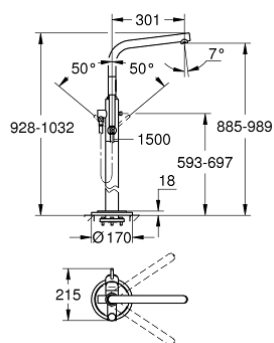

## 32 135 002 ATRIO EGYKAROS KÁDTÖLTŐ CSAPTELEP 1/2", PADLÓRA SZERELHETŐ

### TERMÉKLEÍRÁS

- Szín: króm
- beépítőkészlet nélkül
- GROHE LongLife felületkezelés
- GROHE SilkMove 46 mm-es kerámiabetét
- állítható mennyiségkorlátozó
- elforgatható, 7°-os kifolyócső gyöngyöztetéssel
- kinyúlás 301 mm
- mennyiségkorlátozó
- zuhanyváltó
- beépített visszafolyásgátló a 1/2"-os zuhanykimenetben
- zuhanytartóval
- Sena kézizuhany (28 034)
- 1.500 mm-es gégecső
- belépő-oldali visszafolyásgátlóval
- készreszerelő készletként 45 984
- minimális kifolyási nyomás 1,0 bar

### ALKATRÉSZEK , június 2016 – now

- 1: Sistra M24x1 (Cikkszám 07899000)
- 2: biztosító-tárcsa (Cikkszám 6417500M)
- 3: Fogantyú (Cikkszám 46634000)
- 4: Kupak (Cikkszám 46242000)
- 5: Kartus (keverő) (Cikkszám 46048000)
- 6: Váltógomb (Cikkszám 64989000)
- 7: Átváltó (Cikkszám 65655000)
- 8: Visszafolyásgátló (Cikkszám 08565000)
- 9: Szűrő (Cikkszám 0700200M)
- 10: Hőmérséklet-határoló (Cikkszám 46308000)\*