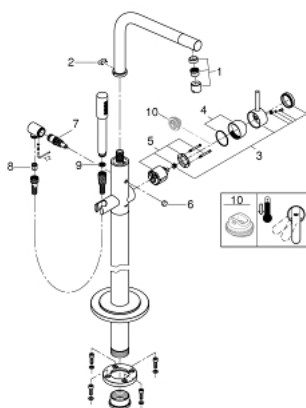

## 32 135 002 ATRIO EGYKAROS KÁDTÖLTŐ CSAPTELEP 1/2", PADLÓRA SZERELHETŐ

### TERMÉKLEÍRÁS

- Szín: króm
- beépítőkészlet nélkül
- GROHE LongLife felületkezelés
- GROHE SilkMove 46 mm-es kerámiabetét
- állítható mennyiségkorlátozó
- elforgatható, 7°-os kifolyócső gyöngyöztetéssel
- kinyúlás 301 mm
- mennyiségkorlátozó
- zuhanyváltó
- beépített visszafolyásgátló a 1/2"-os zuhanykimenetben
- zuhanytartóval
- Sena kézizuhany (28 034)
- 1.500 mm-es gégecső
- belépő-oldali visszafolyásgátlóval
- készreszerelő készletként 45 984
- minimális kifolyási nyomás 1,0 bar

### ALKATRÉSZEK , június 2016 – now

- 1: Sistra M24x1 (Cikkszám 07899000)
- 2: biztosító-tárcsa (Cikkszám 6417500M)
- 3: Fogantyú (Cikkszám 46634000)
- 4: Kupak (Cikkszám 46242000)
- 5: Kartus (keverő) (Cikkszám 46048000)
- 6: Váltógomb (Cikkszám 64989000)
- 7: Átváltó (Cikkszám 65655000)
- 8: Visszafolyásgátló (Cikkszám 08565000)
- 9: Szűrő (Cikkszám 0700200M)
- 10: Hőmérséklet-határoló (Cikkszám 46308000)\*