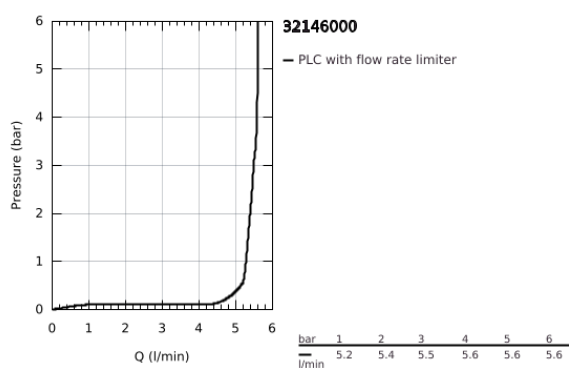

32 146 000 ALLURE EGYKAROS MOSDÓCSAPTELEP 1/2" L-ES MÉRET

TERMÉKLEÍRÁS

- Szín: króm
- Egylyukas kivitel
- GROHE SilkMove 28 mm-es kerámiabetét
- GROHE LongLife felületkezelés
- 6.0 liter/perc átfolyás szabályozó
- gyorszerelő rendszer
- gyöngyöztető
- U-kifolyó
- húzórudas leeresztőgarnitúra 1 1/4"
- flexibilis csatlakozótömlők

32 146 000 ALLURE EGYKAROS MOSDÓCSAPTELEP 1/2" L-ES MÉRET

ALKATRÉSZEK , július 2016 – now

- 1: Fogantyú (Cikkszám 46610000)
 - 2: Kupak (Cikkszám 46581000)
 - 3: rögzítőgyűrű (Cikkszám 07419000)
 - 4: Kartus (keverő) (Cikkszám 46580000)
 - 5: Húzó-rúd (Cikkszám 46739000)
 - 6: Szár rögzítő készlet (Cikkszám 46671000)
 - 7: Lefolyógarnitúra, 5/4" (Cikkszám 28910000)
 - 7.1: Dugó (Cikkszám 07182000)
 - 7.2: Excenterrúd (Cikkszám 07052000)
 - 8: Gyöngyöztető (Cikkszám 13220000)
 - 9: Nyomásálló csatlakozótömlő (Cikkszám 46255000)
 - 10: Excenterrúd (Cikkszám 07341000)*
 - 11: Szerelőkulcs (Cikkszám 19017000)*
- * Opcionális kiegészítők