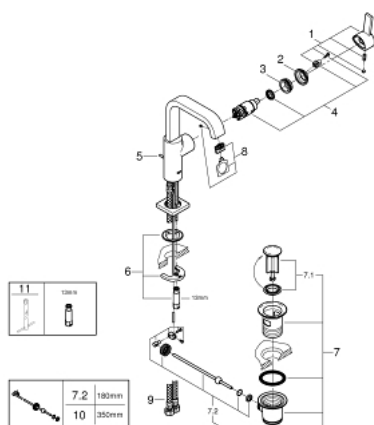

32 146 000 ALLURE EGYKAROS MOSDÓCSAPTELEP 1/2" L-ES MÉRET

TERMÉKLEÍRÁS

- Szín: króm
- Egylyukas kivitel
- GROHE SilkMove 28 mm-es kerámiabetét
- GROHE LongLife felületkezelés
- 6.0 liter/perc átfolyás szabályozó
- gyorszerelő rendszer
- gyöngyöztető
- U-kifolyó
- húzórudas leeresztőgarnitúra 1 1/4"
- flexibilis csatlakozótömlők

32 146 000 ALLURE EGYKAROS MOSDÓCSAPTELEP 1/2" L-ES MÉRET

ALKATRÉSZEK , július 2016 – now

- 1: Fogantyú (Cikkszám 46610000)
 - 2: Kupak (Cikkszám 46581000)
 - 3: rögzítőgyűrű (Cikkszám 07419000)
 - 4: Kartus (keverő) (Cikkszám 46580000)
 - 5: Húzó-rúd (Cikkszám 46739000)
 - 6: Szár rögzítő készlet (Cikkszám 46671000)
 - 7: Lefolyógarnitúra, 5/4" (Cikkszám 28910000)
 - 7.1: Dugó (Cikkszám 07182000)
 - 7.2: Excenterrúd (Cikkszám 07052000)
 - 8: Gyöngyöztető (Cikkszám 13220000)
 - 9: Nyomásálló csatlakozótömlő (Cikkszám 46255000)
 - 10: Excenterrúd (Cikkszám 07341000)*
 - 11: Szerelőkulcs (Cikkszám 19017000)*
- * Opcionális kiegészítők