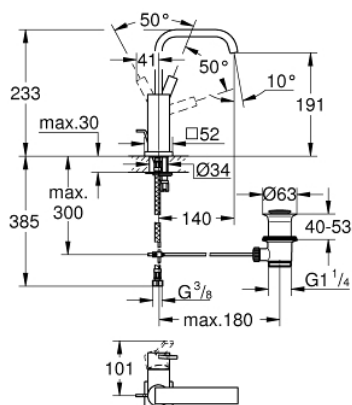

32 146 000 ALLURE EGYKAROS MOSDÓCSAPTELEP 1/2" L-ES MÉRET

TERMÉKLEÍRÁS

- Szín: króm
- Egylyukas kivitel
- GROHE SilkMove 28 mm-es kerámiabetét
- GROHE LongLife felületkezelés
- GROHE Water Saving 6.0 liter/perc átfolyás szabályozó
- gyorszerelő rendszer
- gyöngyöztető
- U-kifolyó
- húzórudas leeresztőgarnitúra 1 1/4"
- flexibilis csatlakozótömlők

32 146 000 ALLURE EGYKAROS MOSDÓCSAPTELEP 1/2" L-ES MÉRET

ALKATRÉSZEK , július 2016 – now

- 1: Fogantyú (Cikkszám 46610000)
 - 2: Kupak (Cikkszám 46581000)
 - 3: rögzítőgyűrű (Cikkszám 07419000)
 - 4: Kartus (keverő) (Cikkszám 46580000)
 - 5: Húzó-rúd (Cikkszám 46739000)
 - 6: Szár rögzítő készlet (Cikkszám 46671000)
 - 7: Lefolyógarnitúra, 5/4" (Cikkszám 28910000)
 - 7.1: Dugó (Cikkszám 07182000)
 - 7.2: Excenterrúd (Cikkszám 07052000)
 - 8: Gyöngyöztető (Cikkszám 13220000)
 - 9: Nyomásálló csatlakozótömlő (Cikkszám 46255000)
 - 10: Excenterrúd (Cikkszám 07341000)*
 - 11: Szerelőkulcs (Cikkszám 19017000)*
- * Opcionális kiegészítők