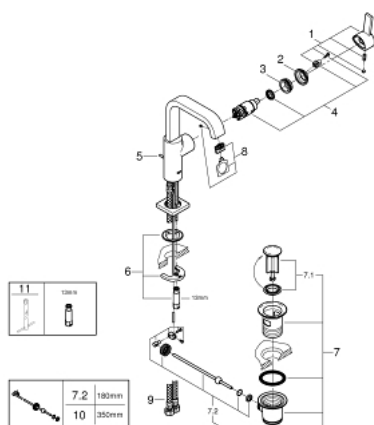

32 146 000 ALLURE EGYKAROS MOSDÓCSAPTELEP 1/2" L-ES MÉRET

TERMÉKLEÍRÁS

- Szín: króm
- Egylyukas kivitel
- GROHE SilkMove 28 mm-es kerámiabetét
- GROHE LongLife felületkezelés
- GROHE Water Saving 6.0 liter/perc átfolyás szabályozó
- gyorszerelő rendszer
- gyöngyöztető
- U-kifolyó
- húzórudas leeresztőgarnitúra 1 1/4"
- flexibilis csatlakozótömlők

32 146 000 ALLURE EGYKAROS MOSDÓCSAPTELEP 1/2" L-ES MÉRET

ALKATRÉSZEK , július 2016 – now

- 1: Fogantyú (Cikkszám 46610000)
 - 2: Kupak (Cikkszám 46581000)
 - 3: rögzítőgyűrű (Cikkszám 07419000)
 - 4: Kartus (keverő) (Cikkszám 46580000)
 - 5: Húzó-rúd (Cikkszám 46739000)
 - 6: Szár rögzítő készlet (Cikkszám 46671000)
 - 7: Lefolyógarnitúra, 5/4" (Cikkszám 28910000)
 - 7.1: Dugó (Cikkszám 07182000)
 - 7.2: Excenterrúd (Cikkszám 07052000)
 - 8: Gyöngyöztető (Cikkszám 13220000)
 - 9: Nyomásálló csatlakozótömlő (Cikkszám 46255000)
 - 10: Excenterrúd (Cikkszám 07341000)*
 - 11: Szerelőkulcs (Cikkszám 19017000)*
- * Opcionális kiegészítők