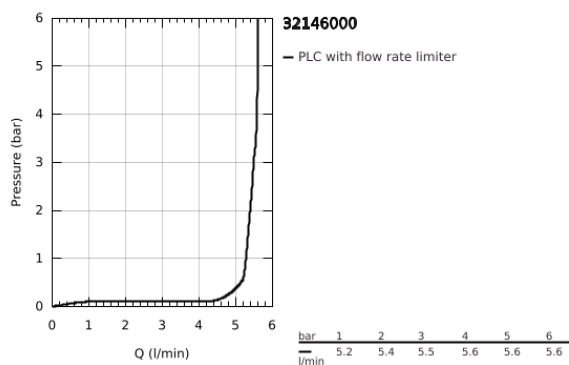

32 146 000 ALLURE EGYKAROS MOSDÓCSAPTELEP 1/2" L-ES MÉRET

TERMÉKLEÍRÁS

- Szín: króm
- Egylyukas kivitel
- GROHE SilkMove 28 mm-es kerámiabetét
- GROHE LongLife felületkezelés
- GROHE Water Saving 6.0 liter/perc átfolyás szabályozó
- gyorszerelő rendszer
- gyöngyöztető
- U-kifolyó
- húzórudas leeresztőgarnitúra 1 1/4"
- flexibilis csatlakozótömlők

32 146 000 ALLURE EGYKAROS MOSDÓCSAPTELEP 1/2" L-ES MÉRET

ALKATRÉSZEK , július 2016 – now

- 1: Fogantyú (Cikkszám 46610000)
 - 2: Kupak (Cikkszám 46581000)
 - 3: rögzítőgyűrű (Cikkszám 07419000)
 - 4: Kartus (keverő) (Cikkszám 46580000)
 - 5: Húzó-rúd (Cikkszám 46739000)
 - 6: Szár rögzítő készlet (Cikkszám 46671000)
 - 7: Lefolyógarnitúra, 5/4" (Cikkszám 28910000)
 - 7.1: Dugó (Cikkszám 07182000)
 - 7.2: Excenterrúd (Cikkszám 07052000)
 - 8: Gyöngyöztető (Cikkszám 13220000)
 - 9: Nyomásálló csatlakozótömlő (Cikkszám 46255000)
 - 10: Excenterrúd (Cikkszám 07341000)*
 - 11: Szerelőkulcs (Cikkszám 19017000)*
- * Opcionális kiegészítők