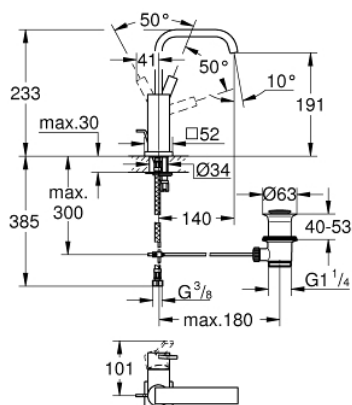

32 146 000 ALLURE EGYKAROS MOSDÓCSAPTELEP 1/2" L-ES MÉRET

TERMÉKLEÍRÁS

- Szín: króm
- Egylyukas kivitel
- GROHE SilkMove 28 mm-es kerámiabetét
- GROHE LongLife felületkezelés
- 6.0 liter/perc átfolyás szabályozó
- gyorszerelő rendszer
- gyöngyöztető
- U-kifolyó
- húzórudas leeresztőgarnitúra 1 1/4"
- flexibilis csatlakozótömlők

32 146 000 ALLURE EGYKAROS MOSDÓCSAPTELEP 1/2" L-ES MÉRET

ALKATRÉSZEK , július 2016 – now

- 1: Fogantyú (Cikkszám 46610000)
 - 2: Kupak (Cikkszám 46581000)
 - 3: rögzítőgyűrű (Cikkszám 07419000)
 - 4: Kartus (keverő) (Cikkszám 46580000)
 - 5: Húzó-rúd (Cikkszám 46739000)
 - 6: Szár rögzítő készlet (Cikkszám 46671000)
 - 7: Lefolyógarnitúra, 5/4" (Cikkszám 28910000)
 - 7.1: Dugó (Cikkszám 07182000)
 - 7.2: Excenterrúd (Cikkszám 07052000)
 - 8: Gyöngyöztető (Cikkszám 13220000)
 - 9: Nyomásálló csatlakozótömlő (Cikkszám 46255000)
 - 10: Excenterrúd (Cikkszám 07341000)*
 - 11: Szerelőkulcs (Cikkszám 19017000)*
- * Opcionális kiegészítők