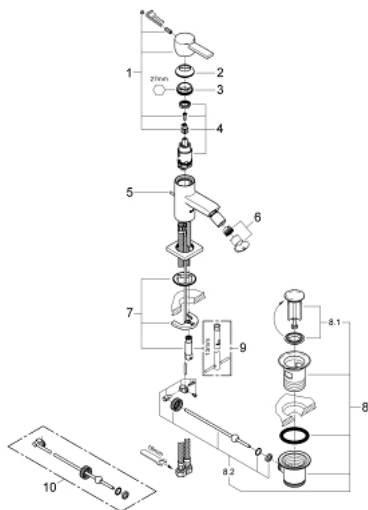

32 147 000 ALLURE EGYKAROS BIDÉCSAPTELEP, 1/2" M-ES MÉRET

TERMÉKLEÍRÁS

- Szín: króm
- Egylyukas kivitel
- GROHE SilkMove 28 mm-es kerámiabetét
- GROHE LongLife felületkezelés
- gyorszerelő rendszer
- gömbcsuklós gyöngyöztető
- húzórudas leeresztőgarnitúra 1 1/4"
- flexibilis csatlakozótömlők

32 147 000 ALLURE EGYKAROS BIDÉCSAPTELEP, 1/2" M-ES MÉRET

ALKATRÉSZEK , június 2005 – now

- 1: Fogantyú (Cikkszám 46610000)
 - 2: Kupak (Cikkszám 46581000)
 - 3: rögzítőgyűrű (Cikkszám 07419000)
 - 4: Kartus (keverő) (Cikkszám 46580000)
 - 5: Húzó-rúd (Cikkszám 10769000)
 - 6: Gyöngyöztető (Cikkszám 13989000)
 - 7: Szár rögzítő készlet (Cikkszám 46671000)
 - 8: Lefolyógarnitúra, 5/4" (Cikkszám 28910000)
 - 8.1: Dugó (Cikkszám 07182000)
 - 8.2: Excenterrúd (Cikkszám 07052000)
 - 9: Szerelőkulcs (Cikkszám 19017000)*
 - 10: Excenterrúd (Cikkszám 07341000)*
- * Opcionális kiegészítők