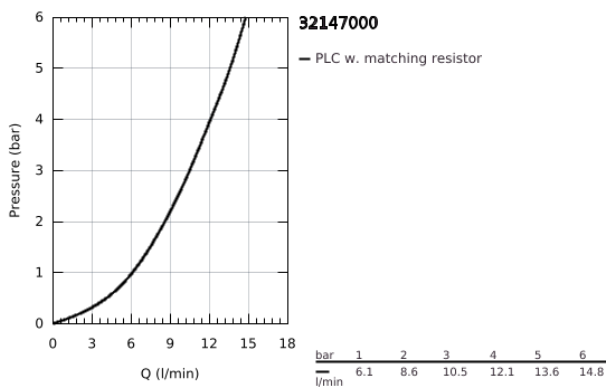

32 147 000 ALLURE EGYKAROS BIDÉCSAPTELEP, 1/2" M-ES MÉRET

TERMÉKLEÍRÁS

- Szín: króm
- Egylyukas kivitel
- GROHE SilkMove 28 mm-es kerámiabetét
- GROHE LongLife felületkezelés
- gyorszerelő rendszer
- gömbcsuklós gyöngyöztető
- húzórudas leeresztőgarnitúra 1 1/4"
- flexibilis csatlakozótömlők

32 147 000 ALLURE EGYKAROS BIDÉCSAPTELEP, 1/2" M-ES MÉRET

ALKATRÉSZEK , június 2005 – now

- 1: Fogantyú (Cikkszám 46610000)
 - 2: Kupak (Cikkszám 46581000)
 - 3: rögzítőgyűrű (Cikkszám 07419000)
 - 4: Kartus (keverő) (Cikkszám 46580000)
 - 5: Húzó-rúd (Cikkszám 10769000)
 - 6: Gyöngyöztető (Cikkszám 13989000)
 - 7: Szár rögzítő készlet (Cikkszám 46671000)
 - 8: Lefolyógarnitúra, 5/4" (Cikkszám 28910000)
 - 8.1: Dugó (Cikkszám 07182000)
 - 8.2: Excenterrúd (Cikkszám 07052000)
 - 9: Szerelőkulcs (Cikkszám 19017000)*
 - 10: Excenterrúd (Cikkszám 07341000)*
- * Opcionális kiegészítők