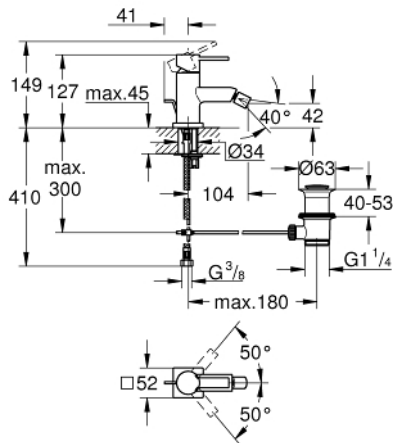

32 147 000 ALLURE EGYKAROS BIDÉCSAPTELEP, 1/2" M-ES MÉRET

TERMÉKLEÍRÁS

- Szín: króm
- Egylyukas kivitel
- GROHE SilkMove 28 mm-es kerámiabetét
- GROHE LongLife felületkezelés
- gyorszerelő rendszer
- gömbcsuklós gyöngyöztető
- húzórudas leeresztőgarnitúra 1 1/4"
- flexibilis csatlakozótömlők

32 147 000 ALLURE EGYKAROS BIDÉCSAPTELEP, 1/2" M-ES MÉRET

ALKATRÉSZEK , június 2005 – now

- 1: Fogantyú (Cikkszám 46610000)
 - 2: Kupak (Cikkszám 46581000)
 - 3: rögzítőgyűrű (Cikkszám 07419000)
 - 4: Kartus (keverő) (Cikkszám 46580000)
 - 5: Húzó-rúd (Cikkszám 10769000)
 - 6: Gyöngyöztető (Cikkszám 13989000)
 - 7: Szár rögzítő készlet (Cikkszám 46671000)
 - 8: Lefolyógarnitúra, 5/4" (Cikkszám 28910000)
 - 8.1: Dugó (Cikkszám 07182000)
 - 8.2: Excenterrúd (Cikkszám 07052000)
 - 9: Szerelőkulcs (Cikkszám 19017000)*
 - 10: Excenterrúd (Cikkszám 07341000)*
- * Opcionális kiegészítők