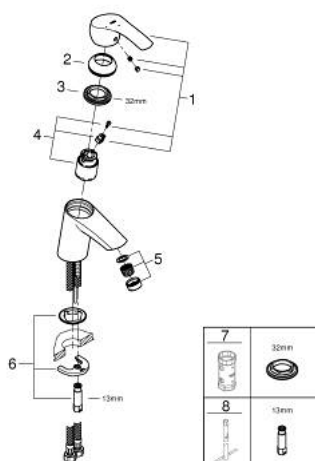

32 154 002 EUROSMART EGYKAROS MOSDÓCSAPTELEP 1/2" S-ES MÉRET

TERMÉKLEÍRÁS

- Szín: króm
- Egylyukas kivitel
- Fém fogantyú
- GROHE SilkMove 35 mm-es kerámiabetét
- OpenCold – hidegvíz-áramlás a kar középső helyzetében energiát takarít meg
- állítható mennyiségkorlátozó
- beépített hőmérséklet-korlátozó
- GROHE LongLife felületkezelés
- GROHE EcoJoy technológia a kisebb vízfogyasztás érdekében
- maximális átfolyási sebesség (3 bar nyomáson): 5 l/perc
- GROHE FastFixation gyors szerelési rendszerrel
- sima testű kivitel
- flexibilis csatlakozótömlők

32 154 002 EUROSMART EGYKAROS MOSDÓCSAPTELEP 1/2" S-ES MÉRET

ALKATRÉSZEK , augusztus 2017 – now

- 1: Fogantyú (Cikkszám 46902000)
 - 2: Kupak (Cikkszám 46492000)
 - 3: Csavaros rögzítő (Cikkszám 46460000)
 - 4: Kartus (keverő) (Cikkszám 46863000)
 - 5: Gyöngyöztető (Cikkszám 48159000)
 - 6: Szár rögzítő készlet (Cikkszám 46671000)
 - 7: Dugókulcs (Cikkszám 19332000)*
 - 8: Szerelőkulcs (Cikkszám 19017000)*
- * Opcionális kiegészítők