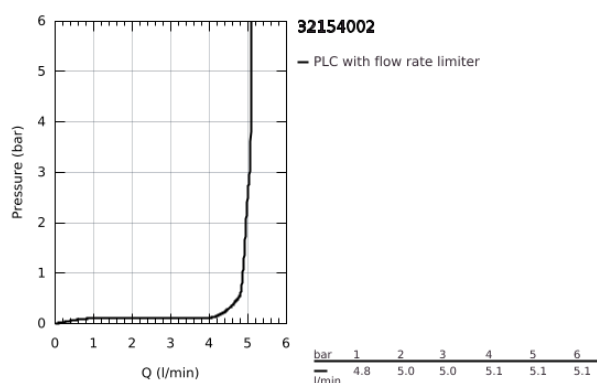

32 154 002 EUROSMART EGYKAROS MOSDÓCSAPTELEP 1/2" S-ES MÉRET

TERMÉKLEÍRÁS

- Szín: króm
- Egylyukas kivitel
- Fém fogantyú
- GROHE SilkMove 35 mm-es kerámiabetét
- OpenCold – hidegvíz-áramlás a kar középső helyzetében energiát takarít meg
- állítható mennyiségkorlátozó
- beépített hőmérséklet-korlátozó
- GROHE LongLife felületkezelés
- GROHE EcoJoy technológia a kisebb vízfogyasztás érdekében
- maximális átfolyási sebesség (3 bar nyomáson): 5 l/perc
- GROHE FastFixation gyors szerelési rendszerrel
- sima testű kivitel
- flexibilis csatlakozótömlők

32 154 002 EUROSMART EGYKAROS MOSDÓCSAPTELEP 1/2" S-ES MÉRET

ALKATRÉSZEK , augusztus 2017 – now

- 1: Fogantyú (Cikkszám 46902000)
 - 2: Kupak (Cikkszám 46492000)
 - 3: Csavaros rögzítő (Cikkszám 46460000)
 - 4: Kartus (keverő) (Cikkszám 46863000)
 - 5: Gyöngyöztető (Cikkszám 48159000)
 - 6: Szár rögzítő készlet (Cikkszám 46671000)
 - 7: Dugókulcs (Cikkszám 19332000)*
 - 8: Szerelőkulcs (Cikkszám 19017000)*
- * Opcionális kiegészítők