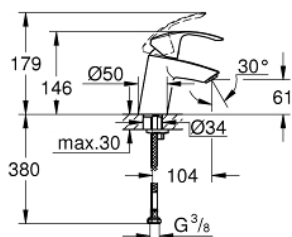

32 154 002 EUROSMART EGYKAROS MOSDÓCSAPTELEP 1/2" S-ES MÉRET

TERMÉKLEÍRÁS

- Szín: króm
- Egylyukas kivitel
- Fém fogantyú
- GROHE SilkMove 35 mm-es kerámiabetét
- OpenCold – hidegvíz-áramlás a kar középső helyzetében energiát takarít meg
- állítható mennyiségkorlátozó
- beépített hőmérséklet-korlátozó
- GROHE LongLife felületkezelés
- GROHE EcoJoy technológia a kisebb vízfogyasztás érdekében
- maximális átfolyási sebesség (3 bar nyomáson): 5 l/perc
- GROHE FastFixation gyors szerelési rendszerrel
- sima testű kivitel
- flexibilis csatlakozótömlők

32 154 002 EUROSMART EGYKAROS MOSDÓCSAPTELEP 1/2" S-ES MÉRET

ALKATRÉSZEK , augusztus 2017 – now

- 1: Fogantyú (Cikkszám 46902000)
 - 2: Kupak (Cikkszám 46492000)
 - 3: Csavaros rögzítő (Cikkszám 46460000)
 - 4: Kartus (keverő) (Cikkszám 46863000)
 - 5: Gyöngyöztető (Cikkszám 48159000)
 - 6: Szár rögzítő készlet (Cikkszám 46671000)
 - 7: Dugókulcs (Cikkszám 19332000)*
 - 8: Szerelőkulcs (Cikkszám 19017000)*
- * Opcionális kiegészítők