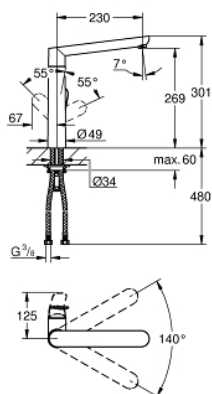

32 175 000 K7 EGYKAROS MOSOGATÓCSAP 1/2"

TERMÉKLEÍRÁS

- Szín: króm
- Egylyukas kivitel
- GROHE LongLife felületkezelés
- GROHE SilkMove 35 mm-es kerámiabetét
- SpeedClean gyöngyöztető
- állítható mennyiségkorlátozó
- elfordítható öntött kifolyóval
- elfordítási szög 140°
- Fém fogantyú
- flexibilis csatlakozótömlők
- gyorszerelő rendszer

32 175 000 K7 EGYKAROS MOSOGATÓCSAP 1/2"

ALKATRÉSZEK , augusztus 2016 – now

- 1: Fogantyú (Cikkszám 46729000)
- 2: Kupak (Cikkszám 46116000)
- 3: Csavaros rögzítő (Cikkszám 46460000)
- 4: Kartus (keverő) (Cikkszám 46374000)
- 5: Perlátor (gyöngyöztető/áramlás kiegyenlítő) (Cikkszám 46718000)
- 6: Szár rögzítő készlet (Cikkszám 46671000)
- 7: Dugókulcs (Cikkszám 19332000)*
- 8: Szerelőkulcs (Cikkszám 19017000)*