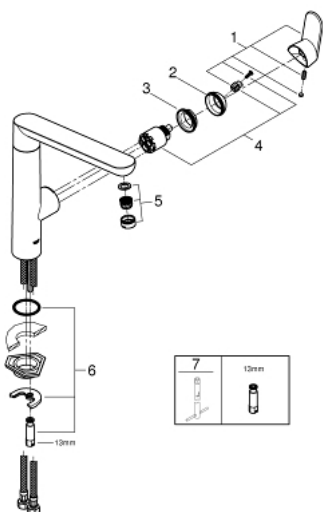

32 175 000 K7 EGYKAROS MOSOGATÓCSAP 1/2"

TERMÉKLEÍRÁS

- Szín: króm
- Egylyukas kivitel
- GROHE LongLife felületkezelés
- GROHE SilkMove 35 mm-es kerámiabetét
- SpeedClean gyöngyöztető
- állítható mennyiségkorlátozó
- elfordítható öntött kifolyóval
- elfordítási szög 140°
- Fém fogantyú
- flexibilis csatlakozótömlők
- gyorszerelő rendszer

32 175 000 K7 EGYKAROS MOSOGATÓCSAP 1/2"

ALKATRÉSZEK , augusztus 2016 – now

- 1: Fogantyú (Cikkszám 46729000)
- 2: Kupak (Cikkszám 46116000)
- 3: Csavaros rögzítő (Cikkszám 46460000)
- 4: Kartus (keverő) (Cikkszám 46374000)
- 5: Perlátor (gyöngyöztető/áramlás kiegyenlítő) (Cikkszám 46718000)
- 6: Szár rögzítő készlet (Cikkszám 46671000)
- 7: Dugókulcs (Cikkszám 19332000)*
- 8: Szerelőkulcs (Cikkszám 19017000)*