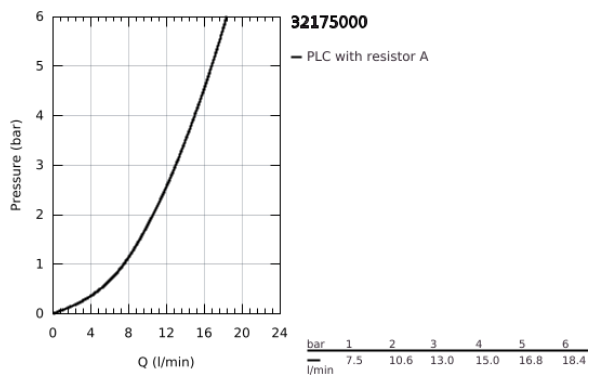

32 175 000 K7 EGYKAROS MOSOGATÓCSAP 1/2"

TERMÉKLEÍRÁS

- Szín: króm
- Egylyukas kivitel
- GROHE LongLife felületkezelés
- GROHE SilkMove 35 mm-es kerámiabetét
- SpeedClean gyöngyöztető
- állítható mennyiségkorlátozó
- elfordítható öntött kifolyóval
- elfordítási szög 140°
- Fém fogantyú
- flexibilis csatlakozótömlők
- gyorszerelő rendszer

32 175 000 K7 EGYKAROS MOSOGATÓCSAP 1/2"

ALKATRÉSZEK , augusztus 2016 – now

- 1: Fogantyú (Cikkszám 46729000)
- 2: Kupak (Cikkszám 46116000)
- 3: Csavaros rögzítő (Cikkszám 46460000)
- 4: Kartus (keverő) (Cikkszám 46374000)
- 5: Perlátor (gyöngyöztető/áramlás kiegyenlítő) (Cikkszám 46718000)
- 6: Szár rögzítő készlet (Cikkszám 46671000)
- 7: Dugókulcs (Cikkszám 19332000)*
- 8: Szerelőkulcs (Cikkszám 19017000)*