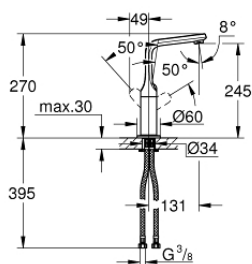

### TERMÉKLEÍRÁS

- Szín: króm
- Egylyukas kivitel
- GROHE SilkMove 28 mm-es kerámiabetét
- GROHE LongLife felületkezelés
- gyorszerelő rendszer
- SpeedClean gyöngyöztető
- elfordítható kifolyó
- mennyiségkorlátozó
- dugóemelő rúd és leeresztőgarnitúra nélkül
- flexibilis csatlakozótömlők

### ALKATRÉSZEK , augusztus 2016 – now

- 1: Fogantyú (Cikkszám 46664000)
  - 1.1: Fedőkupak (Cikkszám 46672000)
  - 2: Kupak (Cikkszám 46663000)
  - 3: rögzítőgyűrű (Cikkszám 07419000)
  - 4: Kartus (keverő) (Cikkszám 46580000)
  - 5: Kifolyócső (Cikkszám 13246000)
  - 5.1: csavar-készlet (Cikkszám 46670000)
  - 5.2: Fedőgyűrű (Cikkszám 0128500M)
  - 5.3: Perlátor (gyöngyöztető/áramlás kiegyenlítő) (Cikkszám 64447000)
  - 6: Szár rögzítő készlet (Cikkszám 46671000)
  - 7: Nyomásálló csatlakozótömlő (Cikkszám 46255000)
  - 8: Szerelőkulcs (Cikkszám 19017000)\*
- \* Opcionális kiegészítők