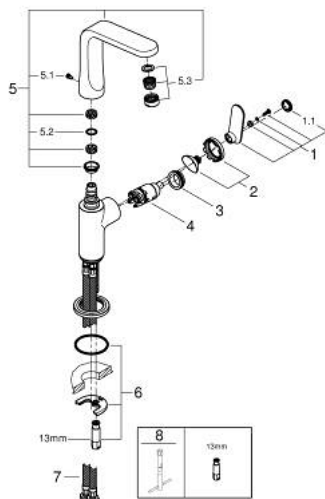

### TERMÉKLEÍRÁS

- Szín: króm
- Egylyukas kivitel
- GROHE SilkMove 28 mm-es kerámiabetét
- GROHE LongLife felületkezelés
- gyorszerelő rendszer
- SpeedClean gyöngyöztető
- elfordítható kifolyó
- mennyiségkorlátozó
- dugóemelő rúd és leeresztőgarnitúra nélkül
- flexibilis csatlakozótömlők

### ALKATRÉSZEK , augusztus 2016 – now

- 1: Fogantyú (Cikkszám 46664000)
  - 1.1: Fedőkupak (Cikkszám 46672000)
  - 2: Kupak (Cikkszám 46663000)
  - 3: rögzítőgyűrű (Cikkszám 07419000)
  - 4: Kartus (keverő) (Cikkszám 46580000)
  - 5: Kifolyócső (Cikkszám 13246000)
  - 5.1: csavar-készlet (Cikkszám 46670000)
  - 5.2: Fedőgyűrű (Cikkszám 0128500M)
  - 5.3: Perlátor (gyöngyöztető/áramlás kiegyenlítő) (Cikkszám 64447000)
  - 6: Szár rögzítő készlet (Cikkszám 46671000)
  - 7: Nyomásálló csatlakozótömlő (Cikkszám 46255000)
  - 8: Szerelőkulcs (Cikkszám 19017000)\*
- \* Opcionális kiegészítők