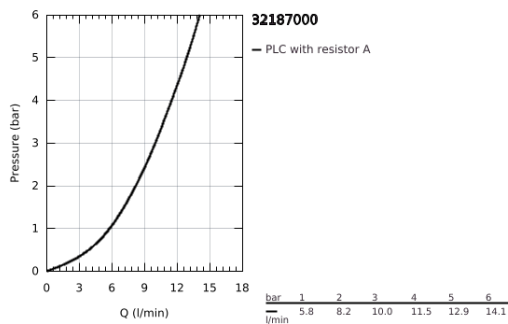

## 32 187 000 VERIS EGYKAROS MOSDÓCSAPTELEP 1/2" L-ES MÉRET

### TERMÉKLEÍRÁS

- Szín: króm
- Egylyukas kivitel
- GROHE SilkMove 28 mm-es kerámiabetét
- GROHE LongLife felületkezelés
- gyorszerelő rendszer
- SpeedClean gyöngyöztető
- elfordítható kifolyó
- mennyiségkorlátozó
- dugóemelő rúd és leeresztőgarnitúra nélkül
- flexibilis csatlakozótömlők