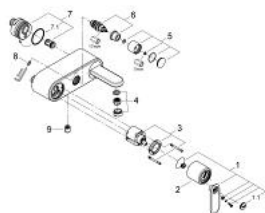

32 195 000 VERIS EGYKAROS KÁDCSAPTELEP 1/2"

TERMÉKLEÍRÁS

- Szín: króm
- fali kivitel
- GROHE SilkMove 46 mm-es kerámiabetét
- GROHE LongLife felületkezelés
- GROHE FastFixation gyorszerelő rendszer
- állítható mennyiségkorlátozó
- automatikus váltószelep: kád/zuhany
- beépített visszafolyásgátló a 1/2"-os zuhanykimenetben
- falra simuló csapteleptest rejtett csatlakozókkal
- belépő-oldali visszafolyásgátlóval

32 195 000 VERIS EGYKAROS KÁDCSAPTELEP 1/2"

ALKATRÉSZEK , június 2010 – now

- 1: Fogantyú (Cikkszám 46667000)
- 1.1: Fedőkupak (Cikkszám 46672000)
- 2: Kupak (Cikkszám 46665000)
- 3: Kartus (keverő) (Cikkszám 46048000)
- 4: Gyöngyöztető (Cikkszám 13952000)
- 5: Váltógomb (Cikkszám 46585000)
- 6: Átváltó (Cikkszám 08915000)
- 7: csatlakozó (Cikkszám 12088000)
- 7.1: O-gyűrű Ø45 x Ø3 (Cikkszám 0044400M)
- 8: Rögzítőkészlet (Cikkszám 46381V00)
- 9: Visszafolyásgátló (Cikkszám 08565000)