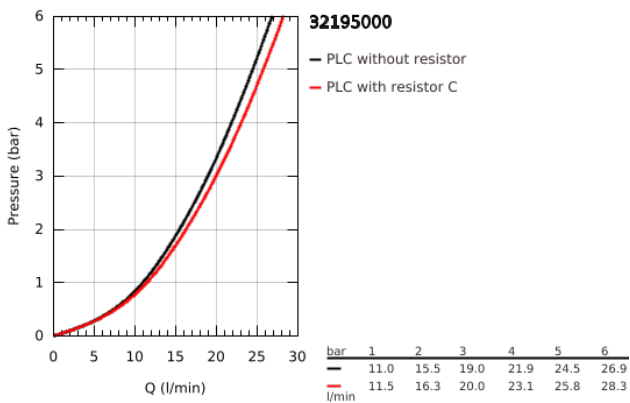

32 195 000 VERIS EGYKAROS KÁDCSAPTELEP 1/2"

TERMÉKLEÍRÁS

- Szín: króm
- fali kivitel
- GROHE SilkMove 46 mm-es kerámiabetét
- GROHE LongLife felületkezelés
- GROHE FastFixation gyorszerelő rendszer
- állítható mennyiségkorlátozó
- automatikus váltószelep: kád/zuhany
- beépített visszafolyásgátló a 1/2"-os zuhanykimenetben
- falra simuló csapteleptest rejtett csatlakozókkal
- belépő-oldali visszafolyásgátlóval

32 195 000 VERIS EGYKAROS KÁDCSAPTELEP 1/2"

ALKATRÉSZEK , június 2010 – now

- 1: Fogantyú (Cikkszám 46667000)
- 1.1: Fedőkupak (Cikkszám 46672000)
- 2: Kupak (Cikkszám 46665000)
- 3: Kartus (keverő) (Cikkszám 46048000)
- 4: Gyöngyöztető (Cikkszám 13952000)
- 5: Váltógomb (Cikkszám 46585000)
- 6: Átváltó (Cikkszám 08915000)
- 7: csatlakozó (Cikkszám 12088000)
- 7.1: O-gyűrű Ø45 x Ø3 (Cikkszám 0044400M)
- 8: Rögzítőkészlet (Cikkszám 46381V00)
- 9: Visszafolyásgátló (Cikkszám 08565000)