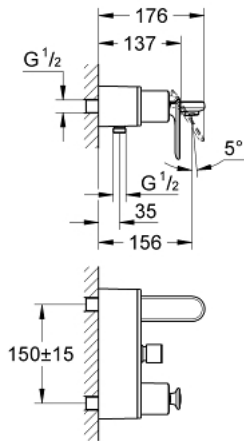

32 195 000 VERIS EGYKAROS KÁDCSAPTELEP 1/2"

TERMÉKLEÍRÁS

- Szín: króm
- fali kivitel
- GROHE SilkMove 46 mm-es kerámiabetét
- GROHE LongLife felületkezelés
- GROHE FastFixation gyorszerelő rendszer
- állítható mennyiségkorlátozó
- automatikus váltószelep: kád/zuhany
- beépített visszafolyásgátló a 1/2"-os zuhanykimenetben
- falra simuló csapteleptest rejtett csatlakozókkal
- belépő-oldali visszafolyásgátlóval

32 195 000 VERIS EGYKAROS KÁDCSAPTELEP 1/2"

ALKATRÉSZEK , június 2010 – now

- 1: Fogantyú (Cikkszám 46667000)
- 1.1: Fedőkupak (Cikkszám 46672000)
- 2: Kupak (Cikkszám 46665000)
- 3: Kartus (keverő) (Cikkszám 46048000)
- 4: Gyöngyöztető (Cikkszám 13952000)
- 5: Váltógomb (Cikkszám 46585000)
- 6: Átváltó (Cikkszám 08915000)
- 7: csatlakozó (Cikkszám 12088000)
- 7.1: O-gyűrű Ø45 x Ø3 (Cikkszám 0044400M)
- 8: Rögzítőkészlet (Cikkszám 46381V00)
- 9: Visszafolyásgátló (Cikkszám 08565000)