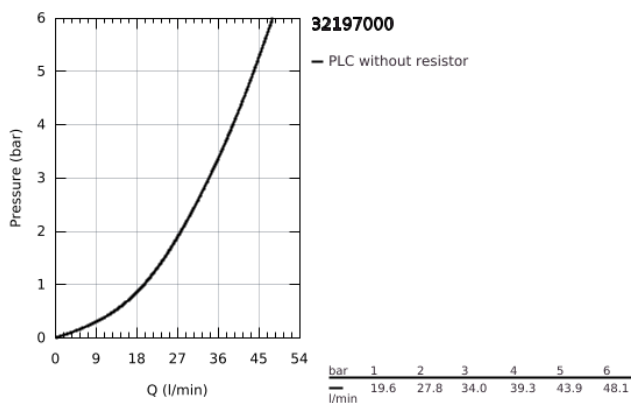

32 197 000 VERIS EGYKAROS ZUHANYCSAPTELEP 1/2"

TERMÉKLEÍRÁS

- Szín: króm
- fali kivitel
- GROHE SilkMove 46 mm-es kerámiabetét
- GROHE LongLife felületkezelés
- GROHE FastFixation gyorszerelő rendszer
- állítható mennyiségkorlátozó
- zuhanykimenet előtt, beépített visszafolyásgátlóval, 1/2"
- falra simuló csapteleptest rejtett csatlakozókkal
- belépő-oldali visszafolyásgátlóval

32 197 000 VERIS EGYKAROS ZUHANYCSAPTELEP 1/2"

ALKATRÉSZEK , június 2010 – now

- 1: Fogantyú (Cikkszám 46667000)
- 1.1: Fedőkupak (Cikkszám 46672000)
- 2: Kupak (Cikkszám 46665000)
- 3: Kartus (keverő) (Cikkszám 46048000)
- 4: Visszafolyásgátló (Cikkszám 08565000)
- 5: csatlakozó (Cikkszám 12088000)
- 5.1: O-gyűrű Ø45 x Ø3 (Cikkszám 0044400M)
- 6: Rögzítőkészlet (Cikkszám 46381V00)