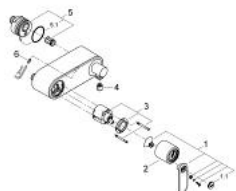

32 197 000 VERIS EGYKAROS ZUHANYCSAPTELEP 1/2"

TERMÉKLEÍRÁS

- Szín: króm
- fali kivitel
- GROHE SilkMove 46 mm-es kerámiabetét
- GROHE LongLife felületkezelés
- GROHE FastFixation gyorszerelő rendszer
- állítható mennyiségkorlátozó
- zuhanykimenet előtt, beépített visszafolyásgátlóval, 1/2"
- falra simuló csapteleptest rejtett csatlakozókkal
- belépő-oldali visszafolyásgátlóval

32 197 000 VERIS EGYKAROS ZUHANYCSAPTELEP 1/2"

ALKATRÉSZEK , június 2010 – now

- 1: Fogantyú (Cikkszám 46667000)
- 1.1: Fedőkupak (Cikkszám 46672000)
- 2: Kupak (Cikkszám 46665000)
- 3: Kartus (keverő) (Cikkszám 46048000)
- 4: Visszafolyásgátló (Cikkszám 08565000)
- 5: csatlakozó (Cikkszám 12088000)
- 5.1: O-gyűrű Ø45 x Ø3 (Cikkszám 0044400M)
- 6: Rögzítőkészlet (Cikkszám 46381V00)