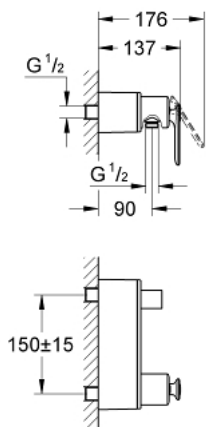

32 197 000 VERIS EGYKAROS ZUHANYCSAPTELEP 1/2"

TERMÉKLEÍRÁS

- Szín: króm
- fali kivitel
- GROHE SilkMove 46 mm-es kerámiabetét
- GROHE LongLife felületkezelés
- GROHE FastFixation gyorszerelő rendszer
- állítható mennyiségkorlátozó
- zuhanykimenet előtt, beépített visszafolyásgátlóval, 1/2"
- falra simuló csapteleptest rejtett csatlakozókkal
- belépő-oldali visszafolyásgátlóval

32 197 000 VERIS EGYKAROS ZUHANYCSAPTELEP 1/2"

ALKATRÉSZEK , június 2010 – now

- 1: Fogantyú (Cikkszám 46667000)
- 1.1: Fedőkupak (Cikkszám 46672000)
- 2: Kupak (Cikkszám 46665000)
- 3: Kartus (keverő) (Cikkszám 46048000)
- 4: Visszafolyásgátló (Cikkszám 08565000)
- 5: csatlakozó (Cikkszám 12088000)
- 5.1: O-gyűrű Ø45 x Ø3 (Cikkszám 0044400M)
- 6: Rögzítőkészlet (Cikkszám 46381V00)