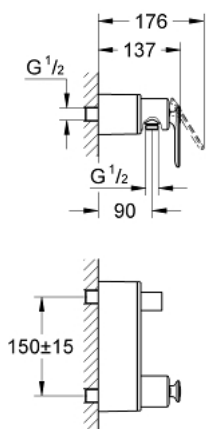

32 197 LS0 VERIS EGYKAROS ZUHANYCSAPTELEP 1/2"

TERMÉKLEÍRÁS

- Szín: hold fehér
- fali kivitel
- GROHE SilkMove 46 mm-es kerámiabetét
- GROHE LongLife felületkezelés
- állítható mennyiségkorlátozó
- zuhanykimenet elöl, beépített visszafolyásgátlóval, 1/2"
- falra simuló csapteleptest rejtett csatlakozókkal
- GROHE FastFixation gyorszerelő rendszer
- belépő-oldali visszafolyásgátlóval

32 197 LS0 VERIS EGYKAROS ZUHANYCSAPTELEP 1/2"

ALKATRÉSZEK , június 2009 – now

- 1: Fogantyú (Cikkszám 46667LS0)
- 1.1: Fedőkupak (Cikkszám 46672LS0)
- 2: Kupak (Cikkszám 46665LS0)
- 3: Kartus (keverő) (Cikkszám 46048000)
- 4: Visszafolyásgátló (Cikkszám 08565000)
- 5: csatlakozó (Cikkszám 12088000)
- 5.1: O-gyűrű Ø45 x Ø3 (Cikkszám 0044400M)
- 6: Rögzítőkészlet (Cikkszám 46381V00)