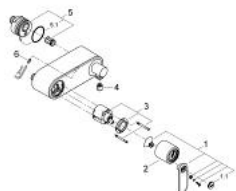

32 197 LS0 VERIS EGYKAROS ZUHANYCSAPTELEP 1/2"

TERMÉKLEÍRÁS

- Szín: hold fehér
- fali kivitel
- GROHE SilkMove 46 mm-es kerámiabetét
- GROHE LongLife felületkezelés
- állítható mennyiségkorlátozó
- zuhanykimenet elöl, beépített visszafolyásgátlóval, 1/2"
- falra simuló csapteleptest rejtett csatlakozókkal
- GROHE FastFixation gyorszerelő rendszer
- belépő-oldali visszafolyásgátlóval

32 197 LS0 VERIS EGYKAROS ZUHANYCSAPTELEP 1/2"

ALKATRÉSZEK , június 2009 – now

- 1: Fogantyú (Cikkszám 46667LS0)
- 1.1: Fedőkupak (Cikkszám 46672LS0)
- 2: Kupak (Cikkszám 46665LS0)
- 3: Kartus (keverő) (Cikkszám 46048000)
- 4: Visszafolyásgátló (Cikkszám 08565000)
- 5: csatlakozó (Cikkszám 12088000)
- 5.1: O-gyűrű Ø45 x Ø3 (Cikkszám 0044400M)
- 6: Rögzítőkészlet (Cikkszám 46381V00)