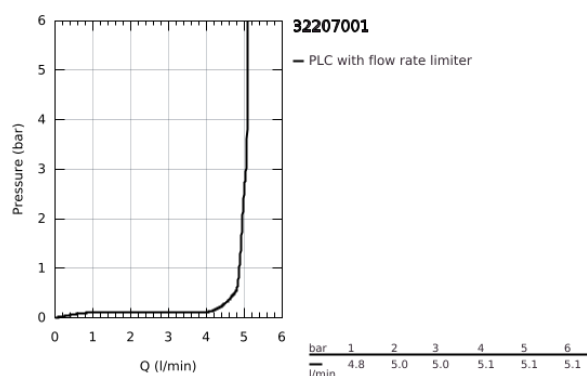

32 207 001 **CONCETTO ÁLLÓ SZELEP, XS-ES MÉRET**

TERMÉKLEÍRÁS

- Szín: króm
- Egylyukas kivitel
- Fém fogantyú
- Carbodur belső rész 90°-os elforgatási szöggel
- GROHE LongLife felületkezelés
- GROHE EcoJoy technológia a kisebb vízfogyasztás érdekében
- maximális átfolyási sebesség (3 bar nyomáson): 5 l/perc
- SpeedClean gyöngyöztető
- csatlakozóanya 1/2" x 10,5 mm
- I-es zajszint-osztály DIN 4109 szerint

32 207 001 **CONCETTO ÁLLÓ SZELEP, XS-ES MÉRET**

ALKATRÉSZEK, április 2010 – now

- 1: Fogantyú (Cikkszám 48071000)
- 1.1: Fogantyú rögzítő (Cikkszám 45186000)
- 1.1.1: O-gyűrű Ø18,2 x Ø1,7 (Cikkszám 0392400M)
- 2: Carbodur kerámiabetét, 1/2" (Cikkszám 45882000)
- 2.1: O-gyűrű Ø18,2 x Ø1,7 (Cikkszám 0392400M)
- 3: Gyöngyöztető (Cikkszám 13935000)
- 4: ellen-csavarzat 1/2 (Cikkszám 45000000)
- 5: csavarzat 1/2" (Cikkszám 1290100M)
- 5.1: tömítés Ø18,5 x Ø12 x 2 (Cikkszám 0138900M)