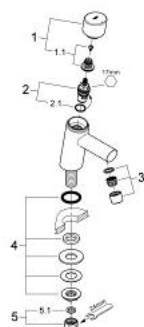

32 207 001 **CONCETTO ÁLLÓ SZELEP, XS-ES MÉRET**

TERMÉKLEÍRÁS

- Szín: króm
- Egylyukas kivitel
- Fém fogantyú
- Carbodur belső rész 90°-os elforgatási szöggel
- GROHE LongLife felületkezelés
- GROHE EcoJoy technológia a kisebb vízfogyasztás érdekében
- maximális átfolyási sebesség (3 bar nyomáson): 5 l/perc
- SpeedClean gyöngyöztető
- csatlakozóanya 1/2" x 10,5 mm
- I-es zajszint-osztály DIN 4109 szerint

32 207 001 **CONCETTO ÁLLÓ SZELEP, XS-ES MÉRET**

ALKATRÉSZEK, április 2010 – now

- 1: Fogantyú (Cikkszám 48071000)
- 1.1: Fogantyú rögzítő (Cikkszám 45186000)
- 1.1.1: O-gyűrű Ø18,2 x Ø1,7 (Cikkszám 0392400M)
- 2: Carbodur kerámiabetét, 1/2" (Cikkszám 45882000)
- 2.1: O-gyűrű Ø18,2 x Ø1,7 (Cikkszám 0392400M)
- 3: Gyöngyöztető (Cikkszám 13935000)
- 4: ellen-csavarzat 1/2 (Cikkszám 45000000)
- 5: csavarzat 1/2" (Cikkszám 1290100M)
- 5.1: tömítés Ø18,5 x Ø12 x 2 (Cikkszám 0138900M)