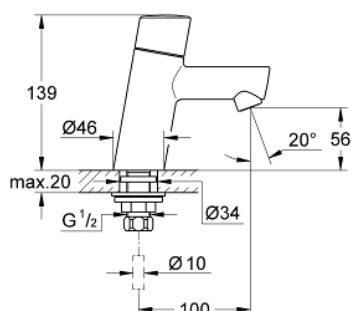

32 207 001 **CONCETTO ÁLLÓ SZELEP, XS-ES MÉRET**

TERMÉKLEÍRÁS

- Szín: króm
- Egylyukas kivitel
- Fém fogantyú
- Carbodur belső rész 90°-os elforgatási szöggel
- GROHE LongLife felületkezelés
- GROHE EcoJoy technológia a kisebb vízfogyasztás érdekében
- maximális átfolyási sebesség (3 bar nyomáson): 5 l/perc
- SpeedClean gyöngyöztető
- csatlakozóanya 1/2" x 10,5 mm
- I-es zajszint-osztály DIN 4109 szerint

32 207 001 **CONCETTO ÁLLÓ SZELEP, XS-ES MÉRET**

ALKATRÉSZEK, április 2010 – now

- 1: Fogantyú (Cikkszám 48071000)
- 1.1: Fogantyú rögzítő (Cikkszám 45186000)
- 1.1.1: O-gyűrű Ø18,2 x Ø1,7 (Cikkszám 0392400M)
- 2: Carbodur kerámiabetét, 1/2" (Cikkszám 45882000)
- 2.1: O-gyűrű Ø18,2 x Ø1,7 (Cikkszám 0392400M)
- 3: Gyöngyöztető (Cikkszám 13935000)
- 4: ellen-csavarzat 1/2 (Cikkszám 45000000)
- 5: csavarzat 1/2" (Cikkszám 1290100M)
- 5.1: tömítés Ø18,5 x Ø12 x 2 (Cikkszám 0138900M)