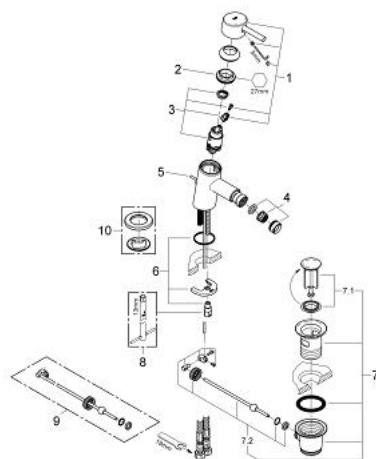

32 208 001 CONCETTO EGYKAROS BIDÉCSAPTELEP, 1/2" S-ES MÉRET

TERMÉKLEÍRÁS

- Szín: króm
- Egylyukas kivitel
- Fém fogantyú
- GROHE SilkMove 28 mm-es kerámiabetét
- beépített hőmérséklet-korlátozó
- GROHE LongLife felületkezelés
- GROHE FastFixation gyorsrögzítő rendszer
- gömbcsuklós gyöngyöztető
- húzórudas leeresztőgarnitúra 1 1/4"
- flexibilis csatlakozótömlők
- I-es zajsztint-osztály DIN 4109 szerint

32 208 001 **CONCETTO EGYKAROS BIDÉCSAPTELEP, 1/2"** **S-ES MÉRET**

ALKATRÉSZEK, április 2010 – now

- 1: Fogantyú (Cikkszám 46753000)
 - 2: rögzítőgyűrű (Cikkszám 46715000)
 - 3: Kartus (keverő) (Cikkszám 46580000)
 - 4: Gyöngyöztető (Cikkszám 13929000)
 - 5: Húzó-rúd (Cikkszám 46739000)
 - 6: Szár rögzítő készlet (Cikkszám 46249000)
 - 7: Lefolyógarnitúra, 5/4" (Cikkszám 28910000)
 - 7.1: Dugó (Cikkszám 07182000)
 - 7.2: Excenterrúd (Cikkszám 07052000)
 - 8: Szerelőkulcs (Cikkszám 19017000)*
 - 9: Excenterrúd (Cikkszám 07341000)*
 - 10: Base plate (Cikkszám 48165000)*
- * Opcionális kiegészítők