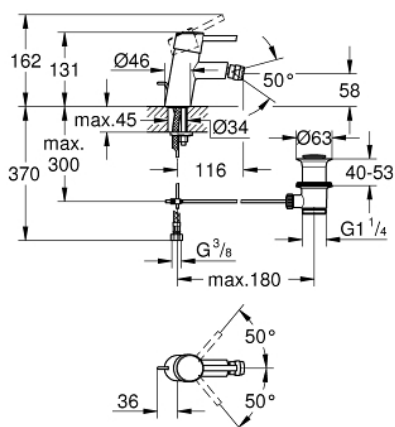

32 208 001 CONCETTO EGYKAROS BIDÉCSAPTELEP, 1/2" S-ES MÉRET

TERMÉKLEÍRÁS

- Szín: króm
- Egylyukas kivitel
- Fém fogantyú
- GROHE SilkMove 28 mm-es kerámiabetét
- beépített hőmérséklet-korlátozó
- GROHE LongLife felületkezelés
- GROHE FastFixation gyorsrögzítő rendszer
- gömbcsuklós gyöngyöztető
- húzórudas leeresztőgarnitúra 1 1/4"
- flexibilis csatlakozótömlők
- I-es zajsztint-osztály DIN 4109 szerint

32 208 001 **CONCETTO EGYKAROS BIDÉCSAPTELEP, 1/2"** **S-ES MÉRET**

ALKATRÉSZEK, április 2010 – now

- 1: Fogantyú (Cikkszám 46753000)
 - 2: rögzítőgyűrű (Cikkszám 46715000)
 - 3: Kartus (keverő) (Cikkszám 46580000)
 - 4: Gyöngyöztető (Cikkszám 13929000)
 - 5: Húzó-rúd (Cikkszám 46739000)
 - 6: Szár rögzítő készlet (Cikkszám 46249000)
 - 7: Lefolyógarnitúra, 5/4" (Cikkszám 28910000)
 - 7.1: Dugó (Cikkszám 07182000)
 - 7.2: Excenterrúd (Cikkszám 07052000)
 - 8: Szerelőkulcs (Cikkszám 19017000)*
 - 9: Excenterrúd (Cikkszám 07341000)*
 - 10: Base plate (Cikkszám 48165000)*
- * Opcionális kiegészítők