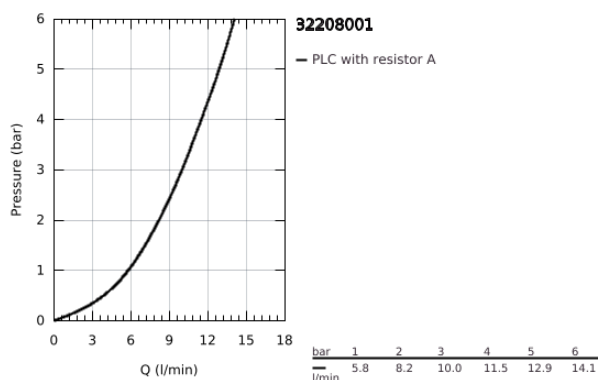

32 208 001 CONCETTO EGYKAROS BIDÉCSAPTELEP, 1/2" S-ES MÉRET

TERMÉKLEÍRÁS

- Szín: króm
- Egylyukas kivitel
- Fém fogantyú
- GROHE SilkMove 28 mm-es kerámiabetét
- beépített hőmérséklet-korlátozó
- GROHE LongLife felületkezelés
- GROHE FastFixation gyorsrögzítő rendszer
- gömbcsuklós gyöngyöztető
- húzórudas leeresztőgarnitúra 1 1/4"
- flexibilis csatlakozótömlők
- I-es zajsztint-osztály DIN 4109 szerint

32 208 001 **CONCETTO EGYKAROS BIDÉCSAPTELEP, 1/2"** **S-ES MÉRET**

ALKATRÉSZEK, április 2010 – now

- 1: Fogantyú (Cikkszám 46753000)
 - 2: rögzítőgyűrű (Cikkszám 46715000)
 - 3: Kartus (keverő) (Cikkszám 46580000)
 - 4: Gyöngyöztető (Cikkszám 13929000)
 - 5: Húzó-rúd (Cikkszám 46739000)
 - 6: Szár rögzítő készlet (Cikkszám 46249000)
 - 7: Lefolyógarnitúra, 5/4" (Cikkszám 28910000)
 - 7.1: Dugó (Cikkszám 07182000)
 - 7.2: Excenterrúd (Cikkszám 07052000)
 - 8: Szerelőkulcs (Cikkszám 19017000)*
 - 9: Excenterrúd (Cikkszám 07341000)*
 - 10: Base plate (Cikkszám 48165000)*
- * Opcionális kiegészítők