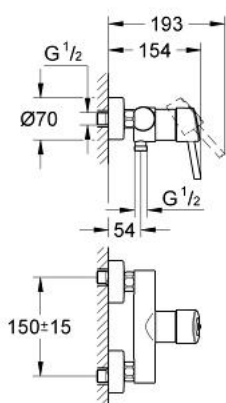

32 210 000 **CONCETTO EGYKAROS ZUHANYCSAPTELEP 1/2"**

TERMÉKLEÍRÁS

- Szín: króm
- fali kivitel
- GROHE SilkMove 46 mm-es kerámiabetét
- GROHE LongLife felületkezelés
- állítható mennyiségkorlátozó
- zuhanykimenet lent 1/2", beépített visszafolyásgátlóval
- S-csatlakozók
- belépő-oldali visszafolyásgátlóval
- I-es zajszint-osztály DIN 4109 szerint
- zuhanygarnitúra nélkül
- opcionálisan beépíthető hőfokhatároló 46 308

32 210 000 **CONCETTO EGYKAROS ZUHANYCSAPTELEP 1/2"**

ALKATRÉSZEK, június 2008 – now

- 1: Fogantyú (Cikkszám 46595000)
- 2: Kupak (Cikkszám 46578000)
- 3: Kartus (keverő) (Cikkszám 46048000)
- 4: Csatlakozó-csavarzat 1/2" (Cikkszám 45044000)
- 5: S-csatlakozó (Cikkszám 12662000)
- 6: Visszafolyásgátló (Cikkszám 08565000)
- 7: Hőmérséklet-határoló (Cikkszám 46375000)*
- 8: hosszabbítókészlet, 20 mm (Cikkszám 0713000M)*