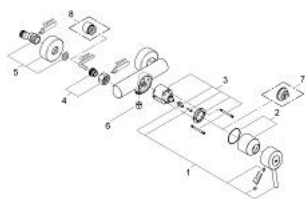

32 210 000 **CONCETTO EGYKAROS ZUHANYCSAPTELEP 1/2"**

TERMÉKLEÍRÁS

- Szín: króm
- fali kivitel
- GROHE SilkMove 46 mm-es kerámiabetét
- GROHE LongLife felületkezelés
- állítható mennyiségkorlátozó
- zuhanykimenet lent 1/2", beépített visszafolyásgátlóval
- S-csatlakozók
- belépő-oldali visszafolyásgátlóval
- I-es zajszint-osztály DIN 4109 szerint
- zuhanygarnitúra nélkül
- opcionálisan beépíthető hőfokhatároló 46 308

32 210 000 **CONCETTO EGYKAROS ZUHANYCSAPTELEP 1/2"**

ALKATRÉSZEK, június 2008 – now

- 1: Fogantyú (Cikkszám 46595000)
- 2: Kupak (Cikkszám 46578000)
- 3: Kartus (keverő) (Cikkszám 46048000)
- 4: Csatlakozó-csavarzat 1/2" (Cikkszám 45044000)
- 5: S-csatlakozó (Cikkszám 12662000)
- 6: Visszafolyásgátló (Cikkszám 08565000)
- 7: Hőmérséklet-határoló (Cikkszám 46375000)*
- 8: hosszabbítókészlet, 20 mm (Cikkszám 0713000M)*