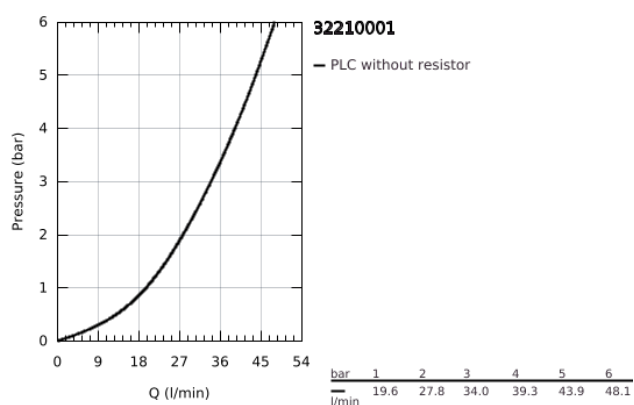

## 32 210 001 **CONCETTO EGYKAROS ZUHANYCSAPTELEP 1/2"**

### TERMÉKLEÍRÁS

- Szín: króm
- fali kivitel
- Fém fogantyú
- GROHE SilkMove 46 mm-es kerámiabetét
- GROHE LongLife felületkezelés
- állítható mennyiségkorlátozó
- zuhanykimenet lent 1/2", beépített visszafolyásgátlóval
- S-csatlakozók
- belépő-oldali visszafolyásgátlóval
- opcionálisan beépíthető hőfokhatároló 46 308
- minimális kifolyási nyomás 1,0 bar
- I-es zajszint-osztály DIN 4109 szerint