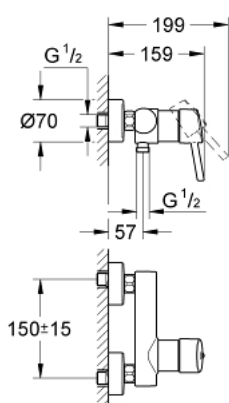

## 32 210 001 **CONCETTO EGYKAROS ZUHANYCSAPTELEP 1/2"**

### TERMÉKLEÍRÁS

- Szín: króm
- fali kivitel
- Fém fogantyú
- GROHE SilkMove 46 mm-es kerámiabetét
- GROHE LongLife felületkezelés
- állítható mennyiségkorlátozó
- zuhanykimenet lent 1/2", beépített visszafolyásgátlóval
- S-csatlakozók
- belépő-oldali visszafolyásgátlóval
- opcionálisan beépíthető hőfokhatároló 46 308
- minimális kifolyási nyomás 1,0 bar
- I-es zajszint-osztály DIN 4109 szerint

### **ALKATRÉSZEK**, április 2010 – now

- 1: Fogantyú (Cikkszám 46723000)
  - 2: Kupak (Cikkszám 46578000)
  - 3: Kartus (keverő) (Cikkszám 46048000)
  - 4: Visszafolyásgátló (Cikkszám 08565000)
  - 5: Csatlakozó-csavarzat 1/2" (Cikkszám 45044000)
  - 6: S-csatlakozó (Cikkszám 12662000)
  - 7: Hőmérséklet-határoló (Cikkszám 46375000)\*
  - 8: Speciális kulcs (Cikkszám 19377000)\*
  - 9: hosszabbítókészlet, 20 mm (Cikkszám 0713000M)\*
- \* Opcionális kiegészítők