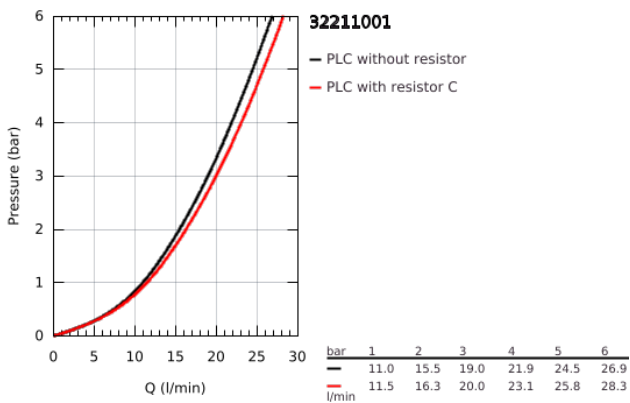

## 32 211 001 **CONCETTO EGYKAROS KÁDCSAPTELEP 1/2"**

### TERMÉKLEÍRÁS

- Szín: króm
- fali kivitel
- Fém fogantyú
- GROHE SilkMove 46 mm-es kerámiabetét
- GROHE LongLife felületkezelés
- állítható mennyiségkorlátozó
- automatikus váltószelep: kád/zuhany
- gyöngyöztető
- beépített visszafolyásgátló a 1/2"-os zuhanykimenetben
- S-csatlakozók
- belépő-oldali visszafolyásgátlóval
- opcionálisan beépíthető hőfokhatároló 46 308
- minimális kifolyási nyomás 1,0 bar
- I-es zajszint-osztály DIN 4109 szerint