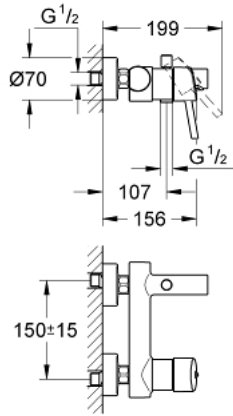

## 32 211 001 **CONCETTO EGYKAROS KÁDCSAPTELEP 1/2"**

### TERMÉKLEÍRÁS

- Szín: króm
- fali kivitel
- Fém fogantyú
- GROHE SilkMove 46 mm-es kerámiabetét
- GROHE LongLife felületkezelés
- állítható mennyiségkorlátozó
- automatikus váltószelep: kád/zuhany
- gyöngyöztető
- beépített visszafolyásgátló a 1/2"-os zuhanykimenetben
- S-csatlakozók
- belépő-oldali visszafolyásgátlóval
- opcionálisan beépíthető hőfokhatároló 46 308
- minimális kifolyási nyomás 1,0 bar
- I-es zajszint-osztály DIN 4109 szerint

### **ALKATRÉSZEK**, április 2010 – now

- 1: Fogantyú (Cikkszám 46723000)
- 2: Kupak (Cikkszám 46578000)
- 3: Kartus (keverő) (Cikkszám 46048000)
- 4: Gyöngyöztető (Cikkszám 13952000)
- 5: Váltógomb (Cikkszám 64309000)
- 6: Átváltó (Cikkszám 65655000)
- 7: Visszafolyásgátló (Cikkszám 08565000)
- 8: Csatlakozó-csavarzat 1/2" (Cikkszám 45044000)
- 9: S-csatlakozó (Cikkszám 12662000)
- 10: Hőmérséklet-határoló (Cikkszám 46375000)\*
- 11: Speciális kulcs (Cikkszám 19377000)\*
- 12: hosszabbítókészlet, 20 mm (Cikkszám 0713000M)\*