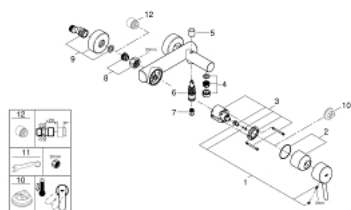

### TERMÉKLEÍRÁS

- Szín: króm
- fali kivitel
- Fém fogantyú
- GROHE SilkMove 46 mm-es kerámiabetét
- GROHE LongLife felületkezelés
- állítható mennyiségkorlátozó
- automatikus váltószelep: kád/zuhany
- gyöngyöztető
- beépített visszafolyásgátló a 1/2"-os zuhanykimenetben
- S-csatlakozók
- belépő-oldali visszafolyásgátlóval
- opcionálisan beépíthető hőfokhatároló 46 308
- minimális kifolyási nyomás 1,0 bar
- I-es zajszint-osztály DIN 4109 szerint

## 32 211 001 **CONCETTO EGYKAROS KÁDCSAPTELEP 1/2"**

### **ALKATRÉSZEK**, április 2010 – now

- 1: Fogantyú (Cikkszám 46723000)
- 2: Kupak (Cikkszám 46578000)
- 3: Kartus (keverő) (Cikkszám 46048000)
- 4: Gyöngyöztető (Cikkszám 13952000)
- 5: Váltógomb (Cikkszám 64309000)
- 6: Átváltó (Cikkszám 65655000)
- 7: Visszafolyásgátló (Cikkszám 08565000)
- 8: Csatlakozó-csavarzat 1/2" (Cikkszám 45044000)
- 9: S-csatlakozó (Cikkszám 12662000)
- 10: Hőmérséklet-határoló (Cikkszám 46375000)\*
- 11: Speciális kulcs (Cikkszám 19377000)\*
- 12: hosszabbítókészlet, 20 mm (Cikkszám 0713000M)\*