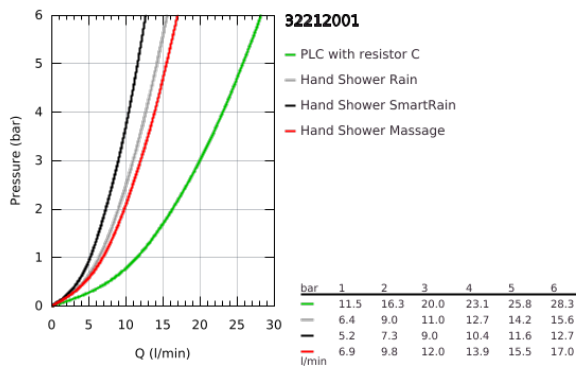

32 212 001 **CONCETTO EGYKAROS KÁDCSAPTELEP 1/2"**

TERMÉKLEÍRÁS

- Szín: króm
- fali kivitel
- Fém fogantyú
- GROHE SilkMove 46 mm-es kerámiabetét
- GROHE LongLife felületkezelés
- állítható mennyiségkorlátozó
- automatikus váltószelep: kád/zuhany
- gyöngyöztető
- beépített visszafolyásgátló a 1/2"-os zuhanykimenetben
- S-csatlakozók
- belépő-oldali visszafolyásgátlóval
- opcionálisan beépíthető hőfokhatároló 46 308
- I-es zajszint-osztály DIN 4109 szerint
- zuhanygarnitúrával
- az alábbiakból áll:
 - Euphoria Cosmopolitan kézi zuhany (27 400)
 - fali zuhanytartó (27 056)
 - Relaxflex gégecső 1.500 mm, 1/2" (28 151)

32 212 001 **CONCETTO EGYKAROS KÁDCSAPTELEP 1/2"**

ALKATRÉSZEK, április 2010 – now

- 1: Fogantyú (Cikkszám 46723000)
- 2: Kupak (Cikkszám 46578000)
- 3: Kartus (keverő) (Cikkszám 46048000)
- 4: Gyöngyöztető (Cikkszám 13952000)
- 5: Váltógomb (Cikkszám 64309000)
- 6: Átváltó (Cikkszám 65655000)
- 7: Visszafolyásgátló (Cikkszám 08565000)
- 8: Csatlakozó-csavarzat 1/2" (Cikkszám 45044000)
- 9: S-csatlakozó (Cikkszám 12662000)
- 10: Szűrő (Cikkszám 0700200M)
- 11: Hőmérséklet-határoló (Cikkszám 46375000)*
- 12: Speciális kulcs (Cikkszám 19377000)*
- 13: hosszabbítókészlet, 20 mm (Cikkszám 0713000M)*