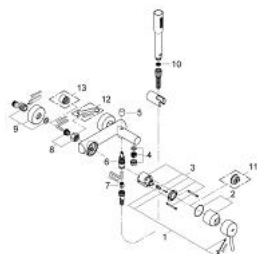

32 212 001 **CONCETTO EGYKAROS KÁDCSAPTELEP 1/2"**

TERMÉKLEÍRÁS

- Szín: króm
- fali kivitel
- Fém fogantyú
- GROHE SilkMove 46 mm-es kerámiabetét
- GROHE LongLife felületkezelés
- állítható mennyiségkorlátozó
- automatikus váltószelep: kád/zuhany
- gyöngyöztető
- beépített visszafolyásgátló a 1/2"-os zuhanykimenetben
- S-csatlakozók
- belépő-oldali visszafolyásgátlóval
- opcionálisan beépíthető hőfokhatároló 46 308
- I-es zajszint-osztály DIN 4109 szerint
- zuhanygarnitúrával
- az alábbiakból áll:
 - Euphoria Cosmopolitan kézi zuhany (27 400)
 - fali zuhanytartó (27 056)
 - Relaxflex gégecső 1.500 mm, 1/2" (28 151)

32 212 001 **CONCETTO EGYKAROS KÁDCSAPTELEP 1/2"**

ALKATRÉSZEK, április 2010 – now

- 1: Fogantyú (Cikkszám 46723000)
- 2: Kupak (Cikkszám 46578000)
- 3: Kartus (keverő) (Cikkszám 46048000)
- 4: Gyöngyöztető (Cikkszám 13952000)
- 5: Váltógomb (Cikkszám 64309000)
- 6: Átváltó (Cikkszám 65655000)
- 7: Visszafolyásgátló (Cikkszám 08565000)
- 8: Csatlakozó-csavarzat 1/2" (Cikkszám 45044000)
- 9: S-csatlakozó (Cikkszám 12662000)
- 10: Szűrő (Cikkszám 0700200M)
- 11: Hőmérséklet-határoló (Cikkszám 46375000)*
- 12: Speciális kulcs (Cikkszám 19377000)*
- 13: hosszabbítókészlet, 20 mm (Cikkszám 0713000M)*