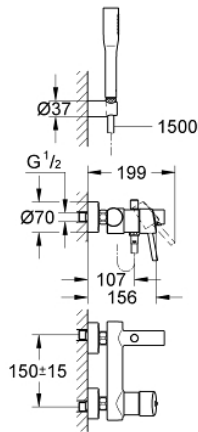

32 212 001 **CONCETTO EGYKAROS KÁDCSAPTELEP 1/2"**

TERMÉKLEÍRÁS

- Szín: króm
- fali kivitel
- Fém fogantyú
- GROHE SilkMove 46 mm-es kerámiabetét
- GROHE LongLife felületkezelés
- állítható mennyiségkorlátozó
- automatikus váltószelep: kád/zuhany
- gyöngyöztető
- beépített visszafolyásgátló a 1/2"-os zuhanykimenetben
- S-csatlakozók
- belépő-oldali visszafolyásgátlóval
- opcionálisan beépíthető hőfokhatároló 46 308
- I-es zajszint-osztály DIN 4109 szerint
- zuhanygarnitúrával
- az alábbiakból áll:
 - Euphoria Cosmopolitan kézi zuhany (27 400)
 - fali zuhanytartó (27 056)
 - Relaxflex gégecső 1.500 mm, 1/2" (28 151)

32 212 001 **CONCETTO EGYKAROS KÁDCSAPTELEP 1/2"**

ALKATRÉSZEK, április 2010 – now

- 1: Fogantyú (Cikkszám 46723000)
- 2: Kupak (Cikkszám 46578000)
- 3: Kartus (keverő) (Cikkszám 46048000)
- 4: Gyöngyöztető (Cikkszám 13952000)
- 5: Váltógomb (Cikkszám 64309000)
- 6: Átváltó (Cikkszám 65655000)
- 7: Visszafolyásgátló (Cikkszám 08565000)
- 8: Csatlakozó-csavarzat 1/2" (Cikkszám 45044000)
- 9: S-csatlakozó (Cikkszám 12662000)
- 10: Szűrő (Cikkszám 0700200M)
- 11: Hőmérséklet-határoló (Cikkszám 46375000)*
- 12: Speciális kulcs (Cikkszám 19377000)*
- 13: hosszabbítókészlet, 20 mm (Cikkszám 0713000M)*