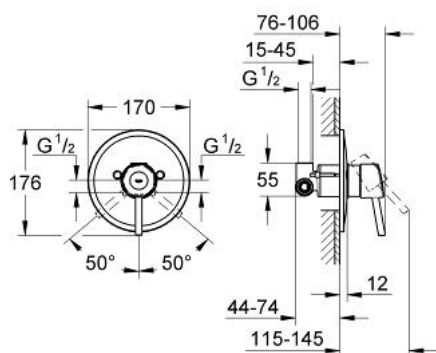

32 213 000 **CONCETTO EGYKAROS ZUHANYCSAPTELEP 1/2"**

TERMÉKLEÍRÁS

- Szín: króm
- fali kivitel
- az alábbiakból áll:
 - készreszerelő készlet (19345)
 - falbaépíthető test (33 964 000)
 - GROHE SilkMove 46 mm-es kerámiabetét
 - GROHE LongLife felületkezelés
 - állítható mennyiségkorlátozó
 - opcionálisan beépíthető hőfokhatároló 46 375

32 213 000 **CONCETTO EGYKAROS ZUHANYCSAPTELEP 1/2"**

ALKATRÉSZEK, július 2005 – now

- 1: Fogantyú (Cikkszám 46595000)
- 2: Rozetta (Cikkszám 46469000)
- 3: Kupak (Cikkszám 06874000)
- 4: Kartus (keverő) (Cikkszám 46048000)
- 5: Hőmérséklet-határoló (Cikkszám 46375000)*
- 6: Hosszabbító készlet (Cikkszám 46191000)*
- 7: Hosszabbító készlet (Cikkszám 46343000)