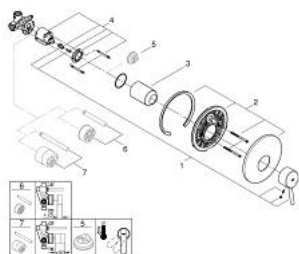

32 213 001 **CONCETTO EGYKAROS ZUHANYCSAPTELEP 1/2"**

TERMÉKLEÍRÁS

- Szín: króm
- fali kivitel
- GROHE SilkMove 46 mm-es kerámiabetét
- GROHE LongLife felületkezelés
- az alábbiakból áll:
- készreszerelő készlet
- falra szerelhető kádcsaptelep szerelvénykészlet
- állítható mennyiségkorlátozó
- beállítható minimális mennyiség 2,5 liter/perc
- Fém fogantyú
- rozetta- és szeleptömítés
- fém fali rozetta
- rögzítő csavarok
- opcionálisan beépíthető hőfokhatároló
- minimális kifolyási nyomás 1,0 bar

32 213 001 **CONCETTO EGYKAROS ZUHANYCSAPTELEP 1/2"**

ALKATRÉSZEK, december 2015 – now

- 1: Fogantyú (Cikkszám 46723000)
- 2: Rozetta (Cikkszám 46904000)
- 3: Kupak (Cikkszám 06874000)
- 4: Kartus (keverő) (Cikkszám 46048000)
- 5: Hőmérséklet-határoló (Cikkszám 46375000)*
- 6: Hosszabbító készlet (Cikkszám 46191000)*
- 7: Hosszabbító készlet (Cikkszám 46343000)*