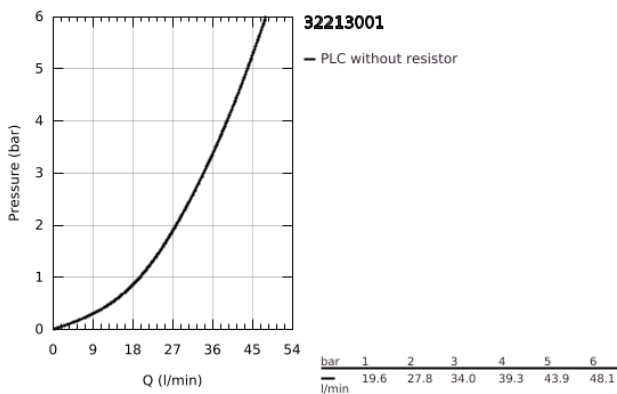

32 213 001 **CONCETTO EGYKAROS ZUHANYCSAPTELEP 1/2"**

TERMÉKLEÍRÁS

- Szín: króm
- fali kivitel
- GROHE SilkMove 46 mm-es kerámiabetét
- GROHE LongLife felületkezelés
- az alábbiakból áll:
- készreszerelő készlet
- falra szerelhető kádcsaptelep szerelvénykészlet
- állítható mennyiségkorlátozó
- beállítható minimális mennyiség 2,5 liter/perc
- Fém fogantyú
- rozetta- és szeleptömítés
- fém fali rozetta
- rögzítő csavarok
- opcionálisan beépíthető hőfokhatároló
- minimális kifolyási nyomás 1,0 bar

32 213 001 **CONCETTO EGYKAROS ZUHANYCSAPTELEP 1/2"**

ALKATRÉSZEK, december 2015 – now

- 1: Fogantyú (Cikkszám 46723000)
- 2: Rozetta (Cikkszám 46904000)
- 3: Kupak (Cikkszám 06874000)
- 4: Kartus (keverő) (Cikkszám 46048000)
- 5: Hőmérséklet-határoló (Cikkszám 46375000)*
- 6: Hosszabbító készlet (Cikkszám 46191000)*
- 7: Hosszabbító készlet (Cikkszám 46343000)*