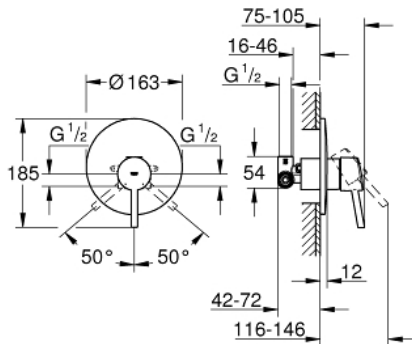

32 213 001 **CONCETTO EGYKAROS ZUHANYCSAPTELEP 1/2"**

TERMÉKLEÍRÁS

- Szín: króm
- fali kivitel
- GROHE SilkMove 46 mm-es kerámiabetét
- GROHE LongLife felületkezelés
- az alábbiakból áll:
- készreszerelő készlet
- falra szerelhető kádcsaptelep szerelvénykészlet
- állítható mennyiségkorlátozó
- beállítható minimális mennyiség 2,5 liter/perc
- Fém fogantyú
- rozetta- és szeleptömítés
- fém fali rozetta
- rögzítő csavarok
- opcionálisan beépíthető hőfokhatároló
- minimális kifolyási nyomás 1,0 bar

32 213 001 **CONCETTO EGYKAROS ZUHANYCSAPTELEP 1/2"**

ALKATRÉSZEK, december 2015 – now

- 1: Fogantyú (Cikkszám 46723000)
- 2: Rozetta (Cikkszám 46904000)
- 3: Kupak (Cikkszám 06874000)
- 4: Kartus (keverő) (Cikkszám 46048000)
- 5: Hőmérséklet-határoló (Cikkszám 46375000)*
- 6: Hosszabbító készlet (Cikkszám 46191000)*
- 7: Hosszabbító készlet (Cikkszám 46343000)*