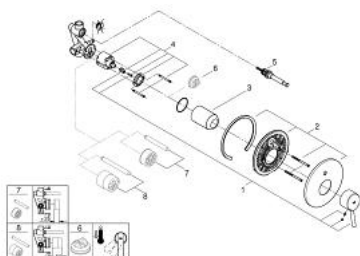

32 214 001 **CONCETTO EGYKAROS KÁDCSAPTELEP 1/2"**

TERMÉKLEÍRÁS

- Szín: króm
- fali kivitel
- GROHE SilkMove 46 mm-es kerámiabetét
- GROHE LongLife felületkezelés
- az alábbiakból áll:
- készreszerelő készlet
- beépítő készlet (33 963 001)
- állítható mennyiségkorlátozó
- beállítható minimális mennyiség 2,5 liter/perc
- Fém fogantyú
- rozetta- és szeleptömítés
- fém fali rozetta
- rögzítő csavarok
- opcionálisan beépíthető hőfokhatároló
- minimális kifolyási nyomás 1,0 bar

32 214 001 **CONCETTO EGYKAROS KÁDCSAPTELEP 1/2"**

ALKATRÉSZEK, december 2015 – now

- 1: Fogantyú (Cikkszám 46723000)
- 2: Rozetta (Cikkszám 46905000)
- 3: Kupak (Cikkszám 06874000)
- 4: Kartus (keverő) (Cikkszám 46048000)
- 5: Átváltó (Cikkszám 46737000)
- 6: Hőmérséklet-határoló (Cikkszám 46375000)*
- 7: Hosszabbító készlet (Cikkszám 46191000)*
- 8: Hosszabbító készlet (Cikkszám 46343000)*