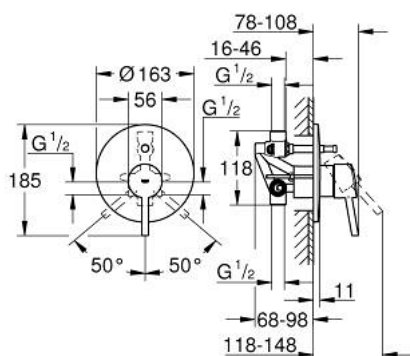

32 214 001 **CONCETTO EGYKAROS KÁDCSAPTELEP 1/2"**

TERMÉKLEÍRÁS

- Szín: króm
- fali kivitel
- GROHE SilkMove 46 mm-es kerámiabetét
- GROHE LongLife felületkezelés
- az alábbiakból áll:
- készreszerelő készlet
- beépítő készlet (33 963 001)
- állítható mennyiségkorlátozó
- beállítható minimális mennyiség 2,5 liter/perc
- Fém fogantyú
- rozetta- és szeleptömítés
- fém fali rozetta
- rögzítő csavarok
- opcionálisan beépíthető hőfokhatároló
- minimális kifolyási nyomás 1,0 bar

32 214 001 **CONCETTO EGYKAROS KÁDCSAPTELEP 1/2"**

ALKATRÉSZEK, december 2015 – now

- 1: Fogantyú (Cikkszám 46723000)
- 2: Rozetta (Cikkszám 46905000)
- 3: Kupak (Cikkszám 06874000)
- 4: Kartus (keverő) (Cikkszám 46048000)
- 5: Átváltó (Cikkszám 46737000)
- 6: Hőmérséklet-határoló (Cikkszám 46375000)*
- 7: Hosszabbító készlet (Cikkszám 46191000)*
- 8: Hosszabbító készlet (Cikkszám 46343000)*