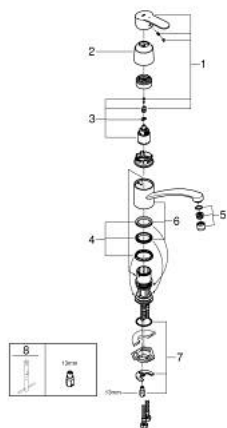

32 230 002 EUROSTYLE COSMOPOLITAN EGYKAROS MOSOGATÓCSAP 1/2"

TERMÉKLEÍRÁS

- Szín: króm
- alacsony kifolyócső
- Egylyukas kivitel
- GROHE LongLife felületkezelés
- GROHE SilkMove 35 mm-es kerámiabetét
- OpenCold – hidegvíz-áramlás a kar középső helyzetében energiát takarít meg
- FlowControl lever for temperature and volume control
- gyöngyöztető
- állítható mennyiségkorlátozó
- elfordítható kifolyócső
- elfordítási szög 140°
- flexibilis csatlakozótömlők
- gyorszerelő rendszer
- Qualitel approval

32 230 002 EUROSTYLE COSMOPOLITAN EGYKAROS MOSOGATÓCSAP 1/2"

ALKATRÉSZEK , március 2014 – now

- 1: Fogantyú (Cikkszám 46849000)
- 2: Kupak (Cikkszám 46601000)
- 3: Kartus (keverő) (Cikkszám 46824000)
- 4: Tömítőkészlet (Cikkszám 46429K00)
- 5: Gyöngyöztető (Cikkszám 13928000)
- 6: Kifolyócső (Cikkszám 13205000)
- 7: Szár rögzítő készlet (Cikkszám 46249000)
- 8: Szerelőkulcs (Cikkszám 19017000)*