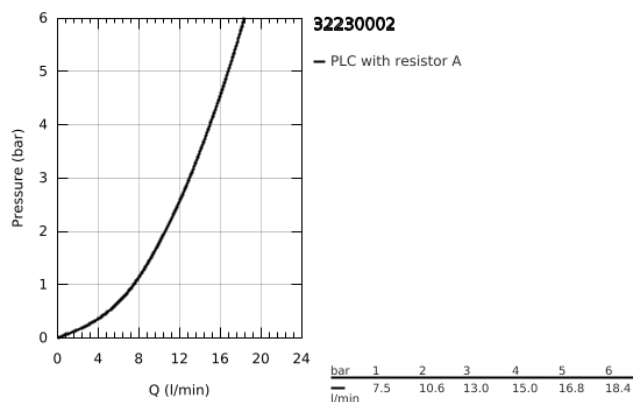

32 230 002 EUROSTYLE COSMOPOLITAN EGYKAROS MOSOGATÓCSAP 1/2"

TERMÉKLEÍRÁS

- Szín: króm
- alacsony kifolyócső
- Egylyukas kivitel
- GROHE LongLife felületkezelés
- GROHE SilkMove 35 mm-es kerámiabetét
- OpenCold – hidegvíz-áramlás a kar középső helyzetében energiát takarít meg
- FlowControl lever for temperature and volume control
- gyöngyöztető
- állítható mennyiségkorlátozó
- elfordítható kifolyócső
- elfordítási szög 140°
- flexibilis csatlakozótömlők
- gyorszerelő rendszer
- Qualitel approval

32 230 002 EUROSTYLE COSMOPOLITAN EGYKAROS MOSOGATÓCSAP 1/2"

ALKATRÉSZEK , március 2014 – now

- 1: Fogantyú (Cikkszám 46849000)
- 2: Kupak (Cikkszám 46601000)
- 3: Kartus (keverő) (Cikkszám 46824000)
- 4: Tömítőkészlet (Cikkszám 46429K00)
- 5: Gyöngyöztető (Cikkszám 13928000)
- 6: Kifolyócső (Cikkszám 13205000)
- 7: Szár rögzítő készlet (Cikkszám 46249000)
- 8: Szerelőkulcs (Cikkszám 19017000)*