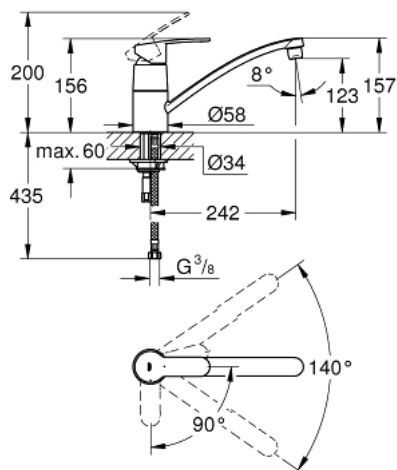

32 230 002 EUROSTYLE COSMOPOLITAN EGYKAROS MOSOGATÓCSAP 1/2"

TERMÉKLEÍRÁS

- Szín: króm
- alacsony kifolyócső
- Egylyukas kivitel
- GROHE LongLife felületkezelés
- GROHE SilkMove 35 mm-es kerámiabetét
- OpenCold – hidegvíz-áramlás a kar középső helyzetében energiát takarít meg
- FlowControl lever for temperature and volume control
- gyöngyöztető
- állítható mennyiségkorlátozó
- elfordítható kifolyócső
- elfordítási szög 140°
- flexibilis csatlakozótömlők
- gyorszerelő rendszer
- Qualitel approval

32 230 002 EUROSTYLE COSMOPOLITAN EGYKAROS MOSOGATÓCSAP 1/2"

ALKATRÉSZEK , március 2014 – now

- 1: Fogantyú (Cikkszám 46849000)
- 2: Kupak (Cikkszám 46601000)
- 3: Kartus (keverő) (Cikkszám 46824000)
- 4: Tömítőkészlet (Cikkszám 46429K00)
- 5: Gyöngyöztető (Cikkszám 13928000)
- 6: Kifolyócső (Cikkszám 13205000)
- 7: Szár rögzítő készlet (Cikkszám 46249000)
- 8: Szerelőkulcs (Cikkszám 19017000)*