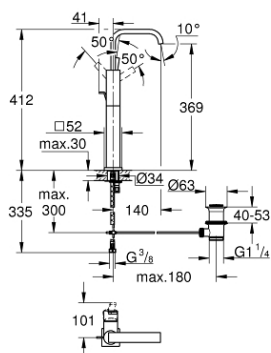

32 249 000 ALLURE EGYKAROS MOSDÓCSAPTELEP 1/2" XL-ES MÉRET

TERMÉKLEÍRÁS

- Szín: króm
- Egylyukas kivitel
- szabadon álló mosdótálakhoz
- GROHE SilkMove 28 mm-es kerámiabetét
- GROHE LongLife felületkezelés
- 6.0 liter/perc átfolyás szabályozó
- gyorsszerelő rendszer
- gyöngyöztető
- U-kifolyó
- húzórudas leeresztőgarnitúra 1 1/4"
- flexibilis csatlakozótömlők

32 249 000 ALLURE EGYKAROS MOSDÓCSAPTELEP 1/2" XL-ES MÉRET

ALKATRÉSZEK , március 2013 – now

- 1: Fogantyú (Cikkszám 46610000)
- 2: Kupak (Cikkszám 46581000)
- 3: rögzítőgyűrű (Cikkszám 07419000)
- 4: Kartus (keverő) (Cikkszám 46580000)
- 5: Húzó-rúd (Cikkszám 46739000)
- 6: Szár rögzítő készlet (Cikkszám 46671000)
- 7: Lefolyógarnitúra, 5/4" (Cikkszám 28910000)
- 7.1: Dugó (Cikkszám 07182000)
- 7.2: Excenterrúd (Cikkszám 07052000)
- 8: Gyöngyöztető (Cikkszám 13220000)
- 9: Szerelőkulcs (Cikkszám 19017000)*
- 10: Excenterrúd (Cikkszám 07341000)*