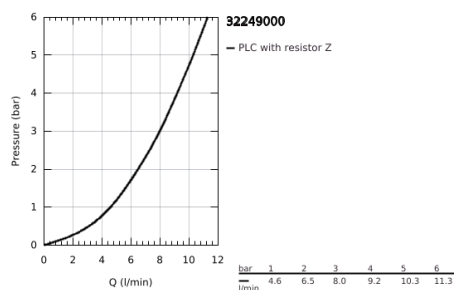

32 249 000 ALLURE EGYKAROS MOSDÓCSAPTELEP 1/2" XL-ES MÉRET

TERMÉKLEÍRÁS

- Szín: króm
- Egylyukas kivitel
- szabadon álló mosdótálakhoz
- GROHE SilkMove 28 mm-es kerámiabetét
- GROHE LongLife felületkezelés
- 6.0 liter/perc átfolyás szabályozó
- gyorsszerelő rendszer
- gyöngyöztető
- U-kifolyó
- húzórudas leeresztőgarnitúra 1 1/4"
- flexibilis csatlakozótömlők

32 249 000 ALLURE EGYKAROS MOSDÓCSAPTELEP 1/2" XL-ES MÉRET

ALKATRÉSZEK , március 2013 – now

- 1: Fogantyú (Cikkszám 46610000)
- 2: Kupak (Cikkszám 46581000)
- 3: rögzítőgyűrű (Cikkszám 07419000)
- 4: Kartus (keverő) (Cikkszám 46580000)
- 5: Húzó-rúd (Cikkszám 46739000)
- 6: Szár rögzítő készlet (Cikkszám 46671000)
- 7: Lefolyógarnitúra, 5/4" (Cikkszám 28910000)
- 7.1: Dugó (Cikkszám 07182000)
- 7.2: Excenterrúd (Cikkszám 07052000)
- 8: Gyöngyöztető (Cikkszám 13220000)
- 9: Szerelőkulcs (Cikkszám 19017000)*
- 10: Excenterrúd (Cikkszám 07341000)*