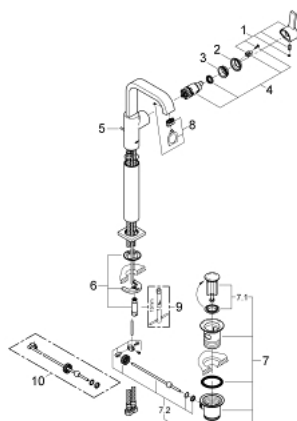

32 249 000 ALLURE EGYKAROS MOSDÓCSAPTELEP 1/2" XL-ES MÉRET

TERMÉKLEÍRÁS

- Szín: króm
- Egylyukas kivitel
- szabadon álló mosdótálakhoz
- GROHE SilkMove 28 mm-es kerámiabetét
- GROHE LongLife felületkezelés
- 6.0 liter/perc átfolyás szabályozó
- gyorsszerelő rendszer
- gyöngyöztető
- U-kifolyó
- húzórudas leeresztőgarnitúra 1 1/4"
- flexibilis csatlakozótömlők

32 249 000 ALLURE EGYKAROS MOSDÓCSAPTELEP 1/2" XL-ES MÉRET

ALKATRÉSZEK , március 2013 – now

- 1: Fogantyú (Cikkszám 46610000)
- 2: Kupak (Cikkszám 46581000)
- 3: rögzítőgyűrű (Cikkszám 07419000)
- 4: Kartus (keverő) (Cikkszám 46580000)
- 5: Húzó-rúd (Cikkszám 46739000)
- 6: Szár rögzítő készlet (Cikkszám 46671000)
- 7: Lefolyógarnitúra, 5/4" (Cikkszám 28910000)
- 7.1: Dugó (Cikkszám 07182000)
- 7.2: Excenterrúd (Cikkszám 07052000)
- 8: Gyöngyöztető (Cikkszám 13220000)
- 9: Szerelőkulcs (Cikkszám 19017000)*
- 10: Excenterrúd (Cikkszám 07341000)*