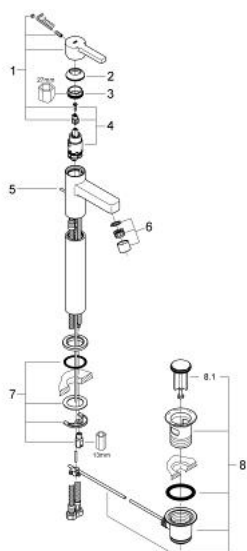

32 250 000 LINEARE EGYKAROS MOSDÓCSAPTELEP 1/2" XL-ES MÉRET

TERMÉKLEÍRÁS

- Szín: króm
- szabadon álló mosdótálakhoz
- Egylyukas kivitel
- GROHE SilkMove 28 mm-es kerámiabetét
- GROHE LongLife felületkezelés
- gyöngyöztető
- húzórudas leeresztőgarnitúra 1 1/4"
- flexibilis csatlakozótömlők
- gyorszerelő rendszer

32 250 000 LINEARE EGYKAROS MOSDÓCSAPTELEP 1/2" XL-ES MÉRET

ALKATRÉSZEK , január 2006 – now

- 1: Fogantyú (Cikkszám 46579000)
- 2: Kupak (Cikkszám 46581000)
- 3: rögzítőgyűrű (Cikkszám 07419000)
- 4: Kartus (keverő) (Cikkszám 46580000)
- 5: Húzó-rúd (Cikkszám 10769000)
- 6: Gyöngyöztető (Cikkszám 06574000)
- 6: Gyöngyöztető (Cikkszám 13989000)
- 7: Szár rögzítő készlet (Cikkszám 46249000)
- 8: Lefolyó-készlet (Cikkszám 28915000)
- 8.1: Dugó (Cikkszám 45210000)