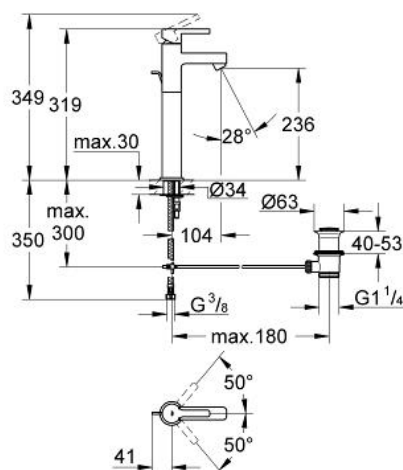

32 250 000 LINEARE EGYKAROS MOSDÓCSAPTELEP 1/2" XL-ES MÉRET

TERMÉKLEÍRÁS

- Szín: króm
- szabadon álló mosdótálakhoz
- Egylyukas kivitel
- GROHE SilkMove 28 mm-es kerámiabetét
- GROHE LongLife felületkezelés
- gyöngyöztető
- húzórudas leeresztőgarnitúra 1 1/4"
- flexibilis csatlakozótömlők
- gyorszerelő rendszer

32 250 000 LINEARE EGYKAROS MOSDÓCSAPTELEP 1/2" XL-ES MÉRET

ALKATRÉSZEK , január 2006 – now

- 1: Fogantyú (Cikkszám 46579000)
- 2: Kupak (Cikkszám 46581000)
- 3: rögzítőgyűrű (Cikkszám 07419000)
- 4: Kartus (keverő) (Cikkszám 46580000)
- 5: Húzó-rúd (Cikkszám 10769000)
- 6: Gyöngyöztető (Cikkszám 06574000)
- 6: Gyöngyöztető (Cikkszám 13989000)
- 7: Szár rögzítő készlet (Cikkszám 46249000)
- 8: Lefolyó-készlet (Cikkszám 28915000)
- 8.1: Dugó (Cikkszám 45210000)