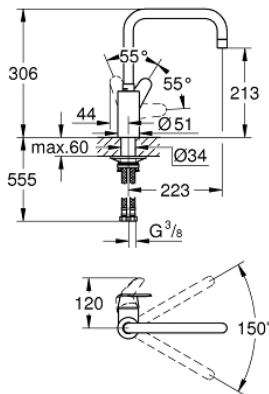

32 259 003 EURODISC COSMOPOLITAN EGYKAROS MOSOGATÓCSAP 1/2"

TERMÉKLEÍRÁS

- Szín: króm
- magas kifolyó
- Egylyukas kivitel
- GROHE LongLife felületkezelés
- GROHE SilkMove 35 mm-es kerámiabetét
- elkülönített belső vízaramoltatás, ólom- és nikkelmentes belső vízvezetékek
- állítható mennyiségkorlátozó
- elfordítható kifolyócső, elfordítási szög 150°
- gyöngyöztető
- flexibilis csatlakozótömlők
- fém rögzítő készlet
- maximális átfolyási sebesség (3 bar-on): 10 l/perc

32 259 003 EURODISC COSMOPOLITAN EGYKAROS MOSOGATÓCSAP 1/2"

ALKATRÉSZEK , április 2020 – now

- 1: Fogantyú (Cikkszám 46741000)
 - 2: Gyöngyöztető (Cikkszám 48418000)
 - 3: Kartus (keverő) (Cikkszám 46374000)
 - 4: Felszerelő készlet (Cikkszám 48477000)
 - 5: Dugókulcs (Cikkszám 19332000)*
- * Opcionális kiegészítők