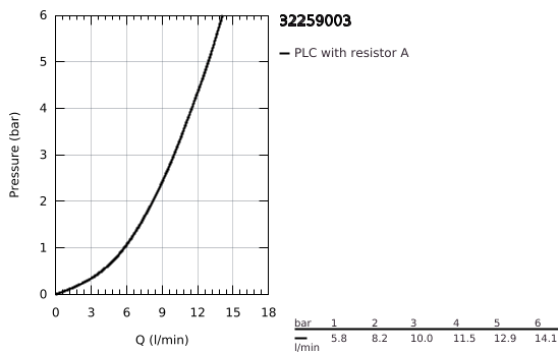

32 259 003 EURODISC COSMOPOLITAN EGYKAROS MOSOGATÓCSAP 1/2"

TERMÉKLEÍRÁS

- Szín: króm
- magas kifolyó
- Egylyukas kivitel
- GROHE LongLife felületkezelés
- GROHE SilkMove 35 mm-es kerámiabetét
- elkülönített belső vízaramoltatás, ólom- és nikkelmentes belső vízvezetékek
- állítható mennyiségkorlátozó
- elfordítható kifolyócső, elfordítási szög 150°
- gyöngyöztető
- flexibilis csatlakozótömlők
- fém rögzítő készlet
- maximális átfolyási sebesség (3 bar-on): 10 l/perc