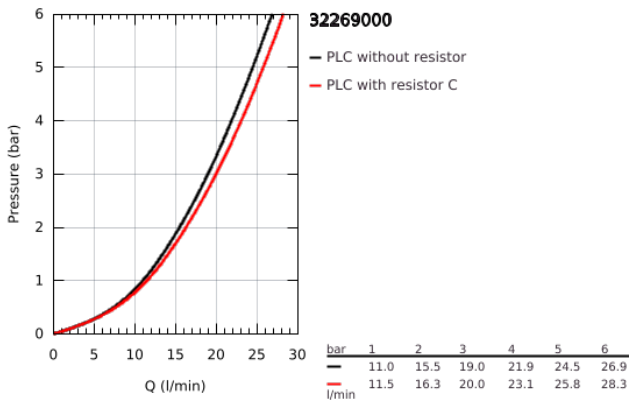

32 269 000 FEEL EGYKAROS KÁDCSAPTELEP 1/2"

TERMÉKLEÍRÁS

- Szín: króm
- fali kivitel
- Fém fogantyú
- GROHE SilkMove 46 mm-es kerámiabetét
- állítható mennyiségkorlátozó
- GROHE LongLife felületkezelés
- automatikus váltószelep: kád/zuhany
- zuhany kimenet 1/2" integrált visszacsapó szeleppel
- gyöngyöztető
- S-csatlakozók
- belépő-oldali visszafolyásgátlóval
- fém falirozetta
- opcionálisan beépíthető hőfoktároló 46 375
- QuickSpanner mellékelve