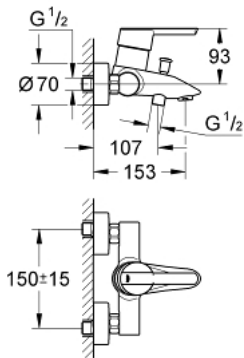

32 269 000 FEEL EGYKAROS KÁDCSAPTELEP 1/2"

TERMÉKLEÍRÁS

- Szín: króm
- fali kivitel
- Fém fogantyú
- GROHE SilkMove 46 mm-es kerámiabetét
- állítható mennyiségkorlátozó
- GROHE LongLife felületkezelés
- automatikus váltószelep: kád/zuhany
- zuhany kimenet 1/2" integrált visszacsapó szeleppel
- gyöngyöztető
- S-csatlakozók
- belépő-oldali visszafolyásgátlóval
- fém falirozetta
- opcionálisan beépíthető hőfoktároló 46 375
- QuickSpanner mellékelve

32 269 000 FEEL EGYKAROS KÁDCSAPTELEP 1/2"

ALKATRÉSZEK , június 2008 – now

- 1: Fogantyú (Cikkszám 46607000)
- 2: Kupak (Cikkszám 46578000)
- 3: Kartus (keverő) (Cikkszám 46048000)
- 4: Váltógomb (Cikkszám 65648000)
- 5: Átváltó (Cikkszám 65655000)
- 6: Visszafolyásgátló (Cikkszám 08565000)
- 7: Gyöngyöztető (Cikkszám 13952000)
- 8: hosszabbítókészlet, 20 mm (Cikkszám 0713000M)*