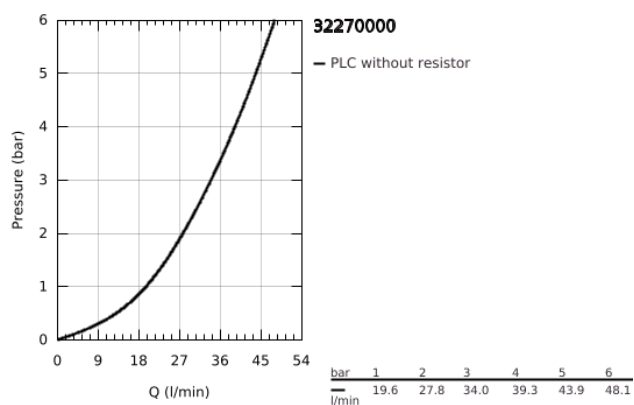

32 270 000 FEEL EGYKAROS ZUHANYCSAPTELEP 1/2"

TERMÉKLEÍRÁS

- Szín: króm
- fali kivitel
- Fém fogantyú
- GROHE SilkMove 46 mm-es kerámiabetét
- állítható mennyiségkorlátozó
- GROHE LongLife felületkezelés
- zuhany kimenet 1/2" integrált visszacsapó szeleppel
- S-csatlakozók
- belépő-oldali visszafolyásgátlóval
- fém falirozetta
- opcionálisan beépíthető hőfokhatároló 46 375
- QuickSpanner mellékelve

32 270 000 FEEL EGYKAROS ZUHANYCSAPTELEP 1/2"

ALKATRÉSZEK , május 2006 – now

- 1: Fogantyú (Cikkszám 46607000)
 - 2: Kupak (Cikkszám 46578000)
 - 3: Kartus (keverő) (Cikkszám 46048000)
 - 4: Visszafolyásgátló (Cikkszám 08565000)
 - 5: hosszabbítókészlet, 20 mm (Cikkszám 0713000M)*
- * Opcionális kiegészítők