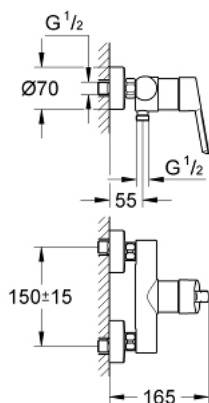

32 270 000 FEEL EGYKAROS ZUHANYCSAPTELEP 1/2"

TERMÉKLEÍRÁS

- Szín: króm
- fali kivitel
- Fém fogantyú
- GROHE SilkMove 46 mm-es kerámiabetét
- állítható mennyiségkorlátozó
- GROHE LongLife felületkezelés
- zuhany kimenet 1/2" integrált visszacsapó szeleppel
- S-csatlakozók
- belépő-oldali visszafolyásgátlóval
- fém falirozetta
- opcionálisan beépíthető hőfokhatároló 46 375
- QuickSpanner mellékelve

32 270 000 FEEL EGYKAROS ZUHANYCSAPTELEP 1/2"

ALKATRÉSZEK , május 2006 – now

- 1: Fogantyú (Cikkszám 46607000)
 - 2: Kupak (Cikkszám 46578000)
 - 3: Kartus (keverő) (Cikkszám 46048000)
 - 4: Visszafolyásgátló (Cikkszám 08565000)
 - 5: hosszabbítókészlet, 20 mm (Cikkszám 0713000M)*
- * Opcionális kiegészítők