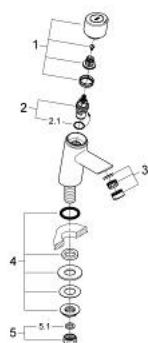

## 32 274 000 FEEL HIDEGVIZES CSAPTELEP 1/2" XS-ES MÉRET

### TERMÉKLEÍRÁS

- Szín: króm
- Egylyukas kivitel
- kerámia felsőrészszel
- GROHE LongLife felületkezelés
- gyöngyöztető
- csatlakozóanya 1/2" x 10.5 mm

### ALKATRÉSZEK , május 2006 – now

- 1: Fogantyú (Cikkszám 46596000)
- 2: Carbodur kerámiabetét, 1/2" (Cikkszám 45882000)
- 3: Gyöngyöztető (Cikkszám 13929000)
- 4: ellen-csavarzat 1/2 (Cikkszám 45000000)
- 5: csavarzat 1/2" (Cikkszám 1290100M)
- 5.1: tömítés Ø18,5 x Ø12 x 2 (Cikkszám 0138900M)