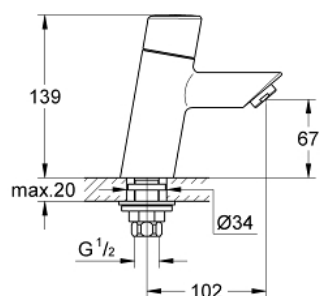

### TERMÉKLEÍRÁS

- Szín: króm
- Egylyukas kivitel
- kerámia felsőrészszel
- GROHE LongLife felületkezelés
- gyöngyöztető
- csatlakozóanya 1/2" x 10.5 mm

### ALKATRÉSZEK , május 2006 – now

- 1: Fogantyú (Cikkszám 46596000)
- 2: Carbodur kerámiabetét, 1/2" (Cikkszám 45882000)
- 3: Gyöngyöztető (Cikkszám 13929000)
- 4: ellen-csavarzat 1/2 (Cikkszám 45000000)
- 5: csavarzat 1/2" (Cikkszám 1290100M)
- 5.1: tömítés Ø18,5 x Ø12 x 2 (Cikkszám 0138900M)