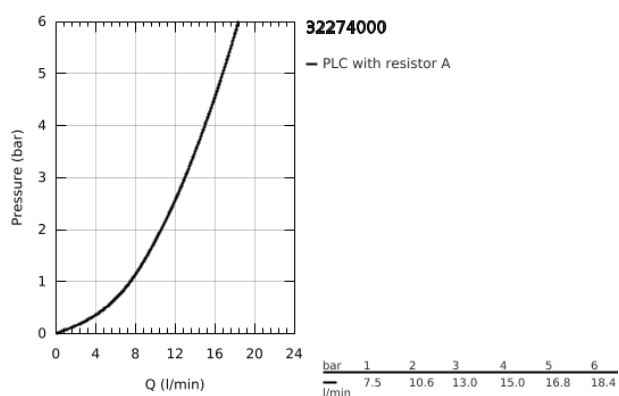

## 32 274 000 FEEL HIDEGVIZES CSAPTELEP 1/2" XS-ES MÉRET

### TERMÉKLEÍRÁS

- Szín: króm
- Egylyukas kivitel
- kerámia felsőrészszel
- GROHE LongLife felületkezelés
- gyöngyöztető
- csatlakozóanya 1/2" x 10.5 mm