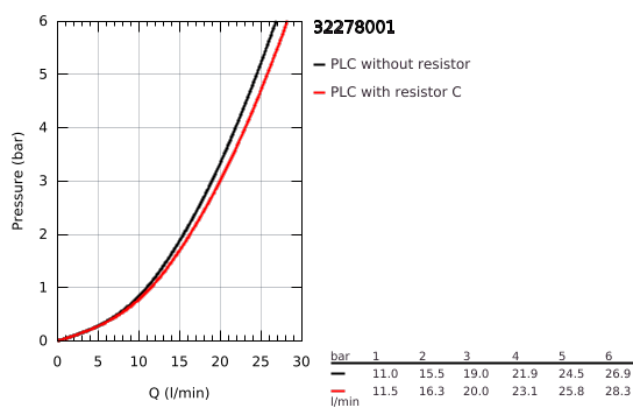

32 278 001 START EGYKAROS KÁDCSAPTELEP 1/2"

TERMÉKLEÍRÁS

- Szín: króm
- fali kivitel
- Fém fogantyú
- GROHE SilkMove 35 mm-es kerámiabetét
- beépített hőmérséklet-korlátozó
- állítható mennyiségkorlátozó
- GROHE LongLife felületkezelés
- automatikus váltószelep: kád/zuhany
- zuhany kimenet 1/2" integrált visszacsapó szeleppel
- gyöngyöztető
- S-csatlakozók
- fém fali rozetta
- belépő-oldali visszafolyásgátlóval

32 278 001 START EGYKAROS KÁDCSAPTELEP 1/2"

ALKATRÉSZEK , november 2014 – now

- 1: Fogantyú (Cikkszám 46898000)
 - 2: Kupak (Cikkszám 46899000)
 - 3: Kartus (keverő) (Cikkszám 46374000)
 - 4: Váltógomb (Cikkszám 65648000)
 - 5: Átváltó (Cikkszám 65655000)
 - 6: Visszafolyásgátló (Cikkszám 08565000)
 - 7: Gyöngyöztető (Cikkszám 13952000)
 - 8: Csatlakozó-csavarzat 1/2" (Cikkszám 45044000)
 - 9: S-csatlakozó (Cikkszám 12075000)
 - 9.1: Tömítés (Cikkszám 0138600M)
 - 9.2: Rozetta (Cikkszám 0221000M)
 - 10: hosszabbítókészlet, 20 mm (Cikkszám 0713000M)*
 - 11: Dugókulcs (Cikkszám 19332000)*
 - 12: Speciális kulcs (Cikkszám 19377000)*
- * Opcionális kiegészítők