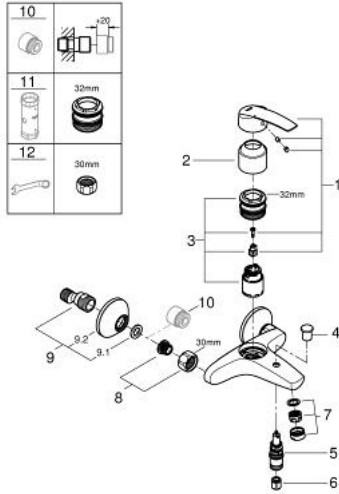

32 278 001 START EGYKAROS KÁDCSAPTELEP 1/2"

TERMÉKLEÍRÁS

- Szín: króm
- fali kivitel
- Fém fogantyú
- GROHE SilkMove 35 mm-es kerámiabetét
- beépített hőmérséklet-korlátozó
- állítható mennyiségkorlátozó
- GROHE LongLife felületkezelés
- automatikus váltószelep: kád/zuhany
- zuhany kimenet 1/2" integrált visszacsapó szeleppel
- gyöngyöztető
- S-csatlakozók
- fém fali rozetta
- belépő-oldali visszafolyásgátlóval

32 278 001 START EGYKAROS KÁDCSAPTELEP 1/2"

ALKATRÉSZEK , november 2014 – now

- 1: Fogantyú (Cikkszám 46898000)
 - 2: Kupak (Cikkszám 46899000)
 - 3: Kartus (keverő) (Cikkszám 46374000)
 - 4: Váltógomb (Cikkszám 65648000)
 - 5: Átváltó (Cikkszám 65655000)
 - 6: Visszafolyásgátló (Cikkszám 08565000)
 - 7: Gyöngyöztető (Cikkszám 13952000)
 - 8: Csatlakozó-csavarzat 1/2" (Cikkszám 45044000)
 - 9: S-csatlakozó (Cikkszám 12075000)
 - 9.1: Tömítés (Cikkszám 0138600M)
 - 9.2: Rozetta (Cikkszám 0221000M)
 - 10: hosszabbítókészlet, 20 mm (Cikkszám 0713000M)*
 - 11: Dugókulcs (Cikkszám 19332000)*
 - 12: Speciális kulcs (Cikkszám 19377000)*
- * Opcionális kiegészítők