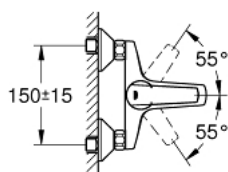

32 278 001 START EGYKAROS KÁDCSAPTELEP 1/2"

TERMÉKLEÍRÁS

- Szín: króm
- fali kivitel
- Fém fogantyú
- GROHE SilkMove 35 mm-es kerámiabetét
- beépített hőmérséklet-korlátozó
- állítható mennyiségkorlátozó
- GROHE LongLife felületkezelés
- automatikus váltószelep: kád/zuhany
- zuhany kimenet 1/2" integrált visszacsapó szeleppel
- gyöngyöztető
- S-csatlakozók
- fém fali rozetta
- belépő-oldali visszafolyásgátlóval

32 278 001 START EGYKAROS KÁDCSAPTELEP 1/2"

ALKATRÉSZEK , november 2014 – now

- 1: Fogantyú (Cikkszám 46898000)
 - 2: Kupak (Cikkszám 46899000)
 - 3: Kartus (keverő) (Cikkszám 46374000)
 - 4: Váltógomb (Cikkszám 65648000)
 - 5: Átváltó (Cikkszám 65655000)
 - 6: Visszafolyásgátló (Cikkszám 08565000)
 - 7: Gyöngyöztető (Cikkszám 13952000)
 - 8: Csatlakozó-csavarzat 1/2" (Cikkszám 45044000)
 - 9: S-csatlakozó (Cikkszám 12075000)
 - 9.1: Tömítés (Cikkszám 0138600M)
 - 9.2: Rozetta (Cikkszám 0221000M)
 - 10: hosszabbítókészlet, 20 mm (Cikkszám 0713000M)*
 - 11: Dugókulcs (Cikkszám 19332000)*
 - 12: Speciális kulcs (Cikkszám 19377000)*
- * Opcionális kiegészítők