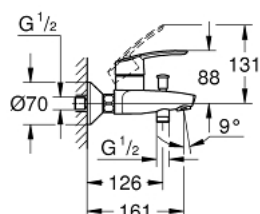

32 278 001 START EGYKAROS KÁDCSAPTELEP 1/2"

TERMÉKLEÍRÁS

- Szín: króm
- fali kivitel
- Fém fogantyú
- GROHE SilkMove 35 mm-es kerámiabetét
- beépített hőmérséklet-korlátozó
- állítható mennyiségkorlátozó
- GROHE LongLife felületkezelés
- automatikus váltószelep: kád/zuhany
- zuhany kimenet 1/2" integrált visszacsapó szeleppel
- gyöngyöztető
- S-csatlakozók
- fém fali rozetta
- belépő-oldali visszafolyásgátlóval

32 278 001 START EGYKAROS KÁDCSAPTELEP 1/2"

ALKATRÉSZEK , november 2014 – now

- 1: Fogantyú (Cikkszám 46898000)
 - 2: Kupak (Cikkszám 46899000)
 - 3: Kartus (keverő) (Cikkszám 46374000)
 - 4: Váltógomb (Cikkszám 65648000)
 - 5: Átváltó (Cikkszám 65655000)
 - 6: Visszafolyásgátló (Cikkszám 08565000)
 - 7: Gyöngyöztető (Cikkszám 13952000)
 - 8: Csatlakozó-csavarzat 1/2" (Cikkszám 45044000)
 - 9: S-csatlakozó (Cikkszám 12075000)
 - 9.1: Tömítés (Cikkszám 0138600M)
 - 9.2: Rozetta (Cikkszám 0221000M)
 - 10: hosszabbítókészlet, 20 mm (Cikkszám 0713000M)*
 - 11: Dugókulcs (Cikkszám 19332000)*
 - 12: Speciális kulcs (Cikkszám 19377000)*
- * Opcionális kiegészítők