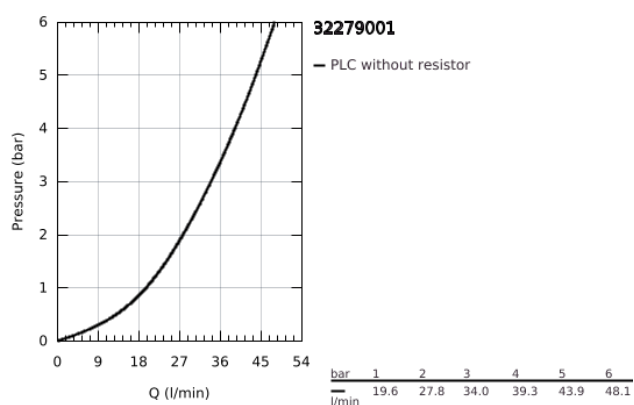

## 32 279 001 START EGYKAROS ZUHANYCSAPTELEP 1/2"

### TERMÉKLEÍRÁS

- Szín: króm
- fali kivitel
- Fém fogantyú
- GROHE SilkMove 35 mm-es kerámiabetét
- beépített hőmérséklet-korlátozó
- állítható mennyiségkorlátozó
- GROHE LongLife felületkezelés
- zuhany kimenet 1/2" integrált visszacsapó szeleppel
- S-csatlakozók
- fém fali rozetta
- belépő-oldali visszafolyásgátlóval