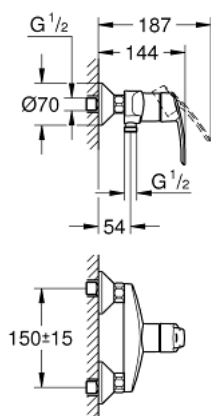

## 32 279 001 START EGYKAROS ZUHANYCSAPTELEP 1/2"

### TERMÉKLEÍRÁS

- Szín: króm
- fali kivitel
- Fém fogantyú
- GROHE SilkMove 35 mm-es kerámiabetét
- beépített hőmérséklet-korlátozó
- állítható mennyiségkorlátozó
- GROHE LongLife felületkezelés
- zuhany kimenet 1/2" integrált visszacsapó szeleppel
- S-csatlakozók
- fém fali rozetta
- belépő-oldali visszafolyásgátlóval

### ALKATRÉSZEK , november 2014 – now

- 1: Fogantyú (Cikkszám 46898000)
  - 2: Kupak (Cikkszám 46899000)
  - 3: Kartus (keverő) (Cikkszám 46374000)
  - 4: Csatlakozó-csavarzat 1/2" (Cikkszám 45044000)
  - 5: S-csatlakozó (Cikkszám 12075000)
  - 5.1: Tömítés (Cikkszám 0138600M)
  - 5.2: Rozetta (Cikkszám 0221000M)
  - 6: Visszafolyásgátló (Cikkszám 08565000)
  - 7: hosszabbítókészlet, 20 mm (Cikkszám 0713000M)\*
  - 8: Dugókulcs (Cikkszám 19332000)\*
  - 9: Speciális kulcs (Cikkszám 19377000)\*
- \* Opcionális kiegészítők