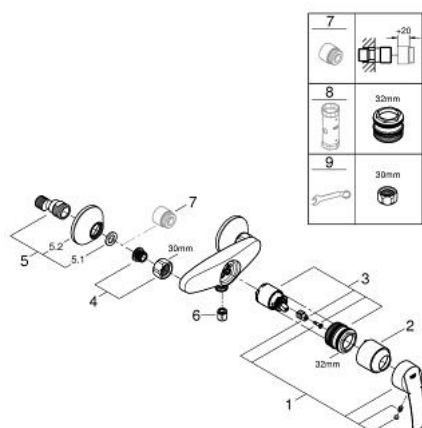

## 32 279 001 START EGYKAROS ZUHANYCSAPTELEP 1/2"

### TERMÉKLEÍRÁS

- Szín: króm
- fali kivitel
- Fém fogantyú
- GROHE SilkMove 35 mm-es kerámiabetét
- beépített hőmérséklet-korlátozó
- állítható mennyiségkorlátozó
- GROHE LongLife felületkezelés
- zuhany kimenet 1/2" integrált visszacsapó szeleppel
- S-csatlakozók
- fém fali rozetta
- belépő-oldali visszafolyásgátlóval

### ALKATRÉSZEK , november 2014 – now

- 1: Fogantyú (Cikkszám 46898000)
  - 2: Kupak (Cikkszám 46899000)
  - 3: Kartus (keverő) (Cikkszám 46374000)
  - 4: Csatlakozó-csavarzat 1/2" (Cikkszám 45044000)
  - 5: S-csatlakozó (Cikkszám 12075000)
  - 5.1: Tömítés (Cikkszám 0138600M)
  - 5.2: Rozetta (Cikkszám 0221000M)
  - 6: Visszafolyásgátló (Cikkszám 08565000)
  - 7: hosszabbítókészlet, 20 mm (Cikkszám 0713000M)\*
  - 8: Dugókulcs (Cikkszám 19332000)\*
  - 9: Speciális kulcs (Cikkszám 19377000)\*
- \* Opcionális kiegészítők