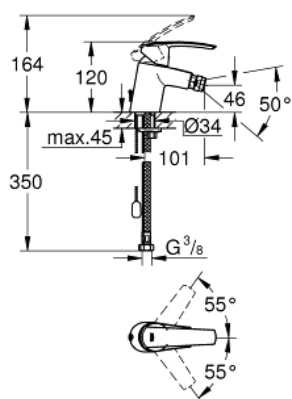

32 281 001 START EGYKAROS BIDÉCSAPTELEP, 1/2" S-ES MÉRET

TERMÉKLEÍRÁS

- Szín: króm
- Egylyukas kivitel
- Fém fogantyú
- GROHE SilkMove 35 mm-es kerámiabetét
- beépített hőmérséklet-korlátozó
- állítható mennyiségkorlátozó
- GROHE LongLife felületkezelés
- gyöngyöztető 5.7 liter/perc
- gömbcsuklóval
- besüllyeszthető lánc
- flexibilis csatlakozótömlők
- GROHE FastFixation gyors szerelési rendszerrel

32 281 001 START EGYKAROS BIDÉCSAPTELEP, 1/2" S-ES MÉRET

ALKATRÉSZEK , november 2014 – now

- 1: Fogantyú (Cikkszám 46897000)
- 2: Kupak (Cikkszám 46492000)
- 3: Csavaros rögzítő (Cikkszám 46460000)
- 4: Kartus (keverő) (Cikkszám 46374000)
- 5: besüllyeszthető lánc (Cikkszám 06815000)
- 6: Gyöngyöztető (Cikkszám 48159000)
- 7: Szár rögzítő készlet (Cikkszám 46671000)
- 8: Dugókulcs (Cikkszám 19332000)*
- 9: Szerelőkulcs (Cikkszám 19017000)*
- * Opcionális kiegészítők