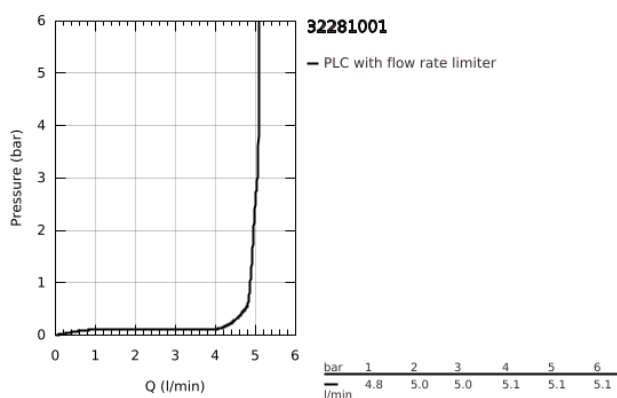

32 281 001 START EGYKAROS BIDÉCSAPTELEP, 1/2" S-ES MÉRET

TERMÉKLEÍRÁS

- Szín: króm
- Egylyukas kivitel
- Fém fogantyú
- GROHE SilkMove 35 mm-es kerámiabetét
- beépített hőmérséklet-korlátozó
- állítható mennyiségkorlátozó
- GROHE LongLife felületkezelés
- gyöngyöztető 5.7 liter/perc
- gömbcsuklóval
- besüllyeszthető lánc
- flexibilis csatlakozótömlők
- GROHE FastFixation gyors szerelési rendszerrel

32 281 001 START EGYKAROS BIDÉCSAPTELEP, 1/2" S-ES MÉRET

ALKATRÉSZEK , november 2014 – now

- 1: Fogantyú (Cikkszám 46897000)
- 2: Kupak (Cikkszám 46492000)
- 3: Csavaros rögzítő (Cikkszám 46460000)
- 4: Kartus (keverő) (Cikkszám 46374000)
- 5: besüllyeszthető lánc (Cikkszám 06815000)
- 6: Gyöngyöztető (Cikkszám 48159000)
- 7: Szár rögzítő készlet (Cikkszám 46671000)
- 8: Dugókulcs (Cikkszám 19332000)*
- 9: Szerelőkulcs (Cikkszám 19017000)*
- * Opcionális kiegészítők