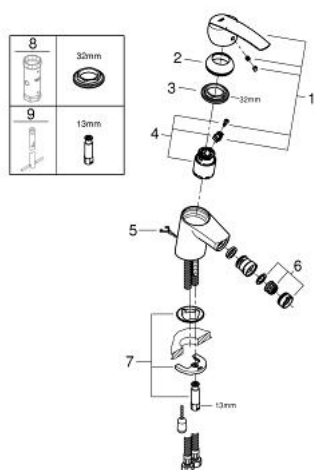

32 281 001 START EGYKAROS BIDÉCSAPTELEP, 1/2" S-ES MÉRET

TERMÉKLEÍRÁS

- Szín: króm
- Egylyukas kivitel
- Fém fogantyú
- GROHE SilkMove 35 mm-es kerámiabetét
- beépített hőmérséklet-korlátozó
- állítható mennyiségkorlátozó
- GROHE LongLife felületkezelés
- gyöngyöztető 5.7 liter/perc
- gömbcsuklóval
- besüllyeszthető lánc
- flexibilis csatlakozótömlők
- GROHE FastFixation gyors szerelési rendszerrel

32 281 001 START EGYKAROS BIDÉCSAPTELEP, 1/2" S-ES MÉRET

ALKATRÉSZEK , november 2014 – now

- 1: Fogantyú (Cikkszám 46897000)
- 2: Kupak (Cikkszám 46492000)
- 3: Csavaros rögzítő (Cikkszám 46460000)
- 4: Kartus (keverő) (Cikkszám 46374000)
- 5: besüllyeszthető lánc (Cikkszám 06815000)
- 6: Gyöngyöztető (Cikkszám 48159000)
- 7: Szár rögzítő készlet (Cikkszám 46671000)
- 8: Dugókulcs (Cikkszám 19332000)*
- 9: Szerelőkulcs (Cikkszám 19017000)*
- * Opcionális kiegészítők