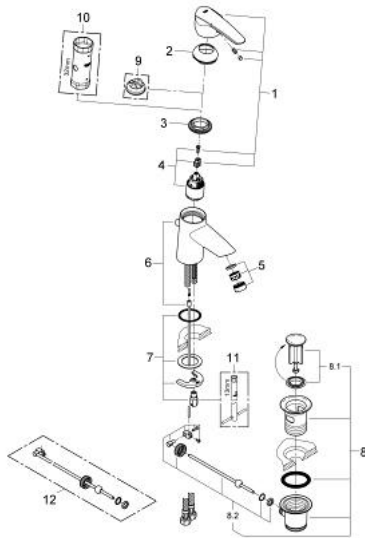

32 284 000 WAVE EGYKAROS MOSDÓCSAPTELEP 1/2"

TERMÉKLEÍRÁS

- Szín: króm
- Egylyukas kivitel
- Fém fogantyú
- GROHE SilkMove 35 mm-es kerámiabetét
- GROHE LongLife felületkezelés
- állítható mennyiségkorlátozó
- beállítható minimális mennyiség 2,5 liter/perc
- gyöngyöztető
- húzórudas leeresztőgarnitúra 1 1/4"
- flexibilis bekötőcsővel
- GROHE FastFixation gyors szerelési rendszerrel
- opcionálisan beépíthető hőfoktároló 46 375

32 284 000 WAVE EGYKAROS MOSDÓCSAPTELEP 1/2"

ALKATRÉSZEK , március 2013 – now

- 1: Fogantyú (Cikkszám 46605000)
 - 2: Kupak (Cikkszám 46570000)
 - 3: Csavaros rögzítő (Cikkszám 46460000)
 - 4: Kartus (keverő) (Cikkszám 46374000)
 - 5: Gyöngyöztető (Cikkszám 13961000)
 - 6: Húzó-rúd (Cikkszám 46457000)
 - 7: Szár rögzítő készlet (Cikkszám 46249000)
 - 8: Lefolyógarnitúra, 5/4" (Cikkszám 28910000)
 - 9: Hőmérséklet-határoló (Cikkszám 46375000)*
 - 10: Dugókulcs (Cikkszám 19332000)*
 - 11: Szerelőkulcs (Cikkszám 19017000)*
 - 12: Excenterrúd (Cikkszám 07341000)*
- * Opcionális kiegészítők