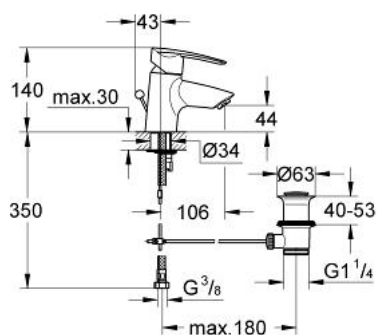

32 284 000 WAVE EGYKAROS MOSDÓCSAPTELEP 1/2"

TERMÉKLEÍRÁS

- Szín: króm
- Egylyukas kivitel
- Fém fogantyú
- GROHE SilkMove 35 mm-es kerámiabetét
- GROHE LongLife felületkezelés
- állítható mennyiségkorlátozó
- beállítható minimális mennyiség 2,5 liter/perc
- gyöngyöztető
- húzórudas leeresztőgarnitúra 1 1/4"
- flexibilis bekötőcsővel
- GROHE FastFixation gyors szerelési rendszerrel
- opcionálisan beépíthető hőfoktároló 46 375

32 284 000 WAVE EGYKAROS MOSDÓCSAPTELEP 1/2"

ALKATRÉSZEK , március 2013 – now

- 1: Fogantyú (Cikkszám 46605000)
 - 2: Kupak (Cikkszám 46570000)
 - 3: Csavaros rögzítő (Cikkszám 46460000)
 - 4: Kartus (keverő) (Cikkszám 46374000)
 - 5: Gyöngyöztető (Cikkszám 13961000)
 - 6: Húzó-rúd (Cikkszám 46457000)
 - 7: Szár rögzítő készlet (Cikkszám 46249000)
 - 8: Lefolyógarnitúra, 5/4" (Cikkszám 28910000)
 - 9: Hőmérséklet-határoló (Cikkszám 46375000)*
 - 10: Dugókulcs (Cikkszám 19332000)*
 - 11: Szerelőkulcs (Cikkszám 19017000)*
 - 12: Excenterrúd (Cikkszám 07341000)*
- * Opcionális kiegészítők