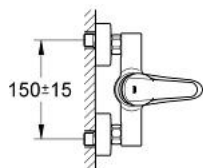

32 286 000 WAVE EGYKAROS KÁDCSAPTELEP 1/2"

TERMÉKLEÍRÁS

- Szín: króm
- fali kivitel
- Fém fogantyú
- GROHE SilkMove 46 mm-es kerámiabetét
- GROHE LongLife felületkezelés
- állítható mennyiségkorlátozó
- beállítható minimális mennyiség 2,5 liter/perc
- automatikus váltószelep: kád/zuhany
- beépített visszafolyásgátló a 1/2"-os zuhanykimenetben
- gyöngyöztető
- S-csatlakozók
- fém fali rozetta
- opcionálisan beépíthető hőfokhatároló 46 375
- belépő-oldali visszafolyásgátlóval

32 286 000 WAVE EGYKAROS KÁDCSAPTELEP 1/2"

ALKATRÉSZEK , június 2008 – now

- 1: Fogantyú (Cikkszám 46605000)
- 2: Kupak (Cikkszám 46578000)
- 3: Kartus (keverő) (Cikkszám 46048000)
- 4: Váltógomb (Cikkszám 65648000)
- 5: Átváltó (Cikkszám 65655000)
- 6: Visszafolyásgátló (Cikkszám 08565000)
- 7: Gyöngyöztető (Cikkszám 13952000)
- 8: hosszabbító készlet, 20 mm (Cikkszám 0713000M)*