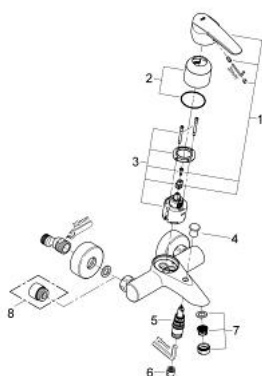

32 286 000 WAVE EGYKAROS KÁDCSAPTELEP 1/2"

TERMÉKLEÍRÁS

- Szín: króm
- fali kivitel
- Fém fogantyú
- GROHE SilkMove 46 mm-es kerámiabetét
- GROHE LongLife felületkezelés
- állítható mennyiségkorlátozó
- beállítható minimális mennyiség 2,5 liter/perc
- automatikus váltószelep: kád/zuhany
- beépített visszafolyásgátló a 1/2"-os zuhanykimenetben
- gyöngyöztető
- S-csatlakozók
- fém fali rozetta
- opcionálisan beépíthető hőfokhatároló 46 375
- belépő-oldali visszafolyásgátlóval

32 286 000 WAVE EGYKAROS KÁDCSAPTELEP 1/2"

ALKATRÉSZEK , június 2008 – now

- 1: Fogantyú (Cikkszám 46605000)
- 2: Kupak (Cikkszám 46578000)
- 3: Kartus (keverő) (Cikkszám 46048000)
- 4: Váltógomb (Cikkszám 65648000)
- 5: Átváltó (Cikkszám 65655000)
- 6: Visszafolyásgátló (Cikkszám 08565000)
- 7: Gyöngyöztető (Cikkszám 13952000)
- 8: hosszabbító készlet, 20 mm (Cikkszám 0713000M)*