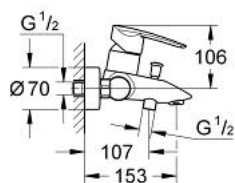

32 286 000 WAVE EGYKAROS KÁDCSAPTELEP 1/2"

TERMÉKLEÍRÁS

- Szín: króm
- fali kivitel
- Fém fogantyú
- GROHE SilkMove 46 mm-es kerámiabetét
- GROHE LongLife felületkezelés
- állítható mennyiségkorlátozó
- beállítható minimális mennyiség 2,5 liter/perc
- automatikus váltószelep: kád/zuhany
- beépített visszafolyásgátló a 1/2"-os zuhanykimenetben
- gyöngyöztető
- S-csatlakozók
- fém fali rozetta
- opcionálisan beépíthető hőfokhatároló 46 375
- belépő-oldali visszafolyásgátlóval

32 286 000 WAVE EGYKAROS KÁDCSAPTELEP 1/2"

ALKATRÉSZEK , június 2008 – now

- 1: Fogantyú (Cikkszám 46605000)
- 2: Kupak (Cikkszám 46578000)
- 3: Kartus (keverő) (Cikkszám 46048000)
- 4: Váltógomb (Cikkszám 65648000)
- 5: Átváltó (Cikkszám 65655000)
- 6: Visszafolyásgátló (Cikkszám 08565000)
- 7: Gyöngyöztető (Cikkszám 13952000)
- 8: hosszabbító készlet, 20 mm (Cikkszám 0713000M)*